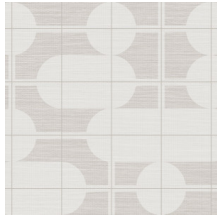

Colores (5)

48530