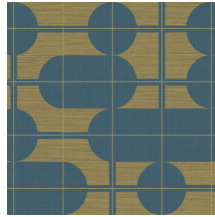

## Especificaciones técnicas

Referencia	<u>48532</u>
Categoría de producto	Exquisite
Composición	Revestimiento mural no tejido
Descripción	Revestimiento de pared con el aspecto atemporal del sisal auténtico. El diseño está inspirado en la tendencia de muebles y decoración de elegantes líneas intensas y pronunciadas formas redondeadas
Dimensiones	Ancho 90 cm / se vende por metro lineal
Case	Case salteado 64/32 cm
Pegamento	Arte Clearpro o una cola de dispersión de buena calidad
Cómo encolar	Encolar la pared
Resistencia a la luz	Buena resistencia a la luz
Cómo retirar	Arrancable en seco
Certificado ignífugo EU	B-s1, d0
Certificado ignífugo US	Class A
Mantenimiento	Lavable
IMO Certified	

## Colores (5)

48530

48531

48532

48533

48534