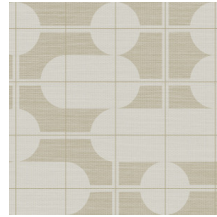

## Especificaciones técnicas

Referencia	<u>48532</u>
Categoría de producto	Exquisite
Composición	Revestimiento mural no tejido
Descripción	Revestimiento de pared con el aspecto atemporal del sisal auténtico. El diseño está inspirado en la tendencia de muebles y decoración de elegantes líneas intensas y pronunciadas formas redondeadas
Dimensiones	Ancho 90 cm / se vende por metro lineal
Case	Case salteado 64/32 cm
Pegamento	Arte Clearpro o una cola de dispersión de buena calidad
Cómo encolar	Encolar la pared
Resistencia a la luz	Buena resistencia a la luz
Cómo retirar	Arrancable en seco
Certificado ignífugo EU	B-s1, d0
Certificado ignífugo US	Class A
Mantenimiento	Lavable
IMO Certified	

## Colores (5)

48530

48531

48532

48533

48534