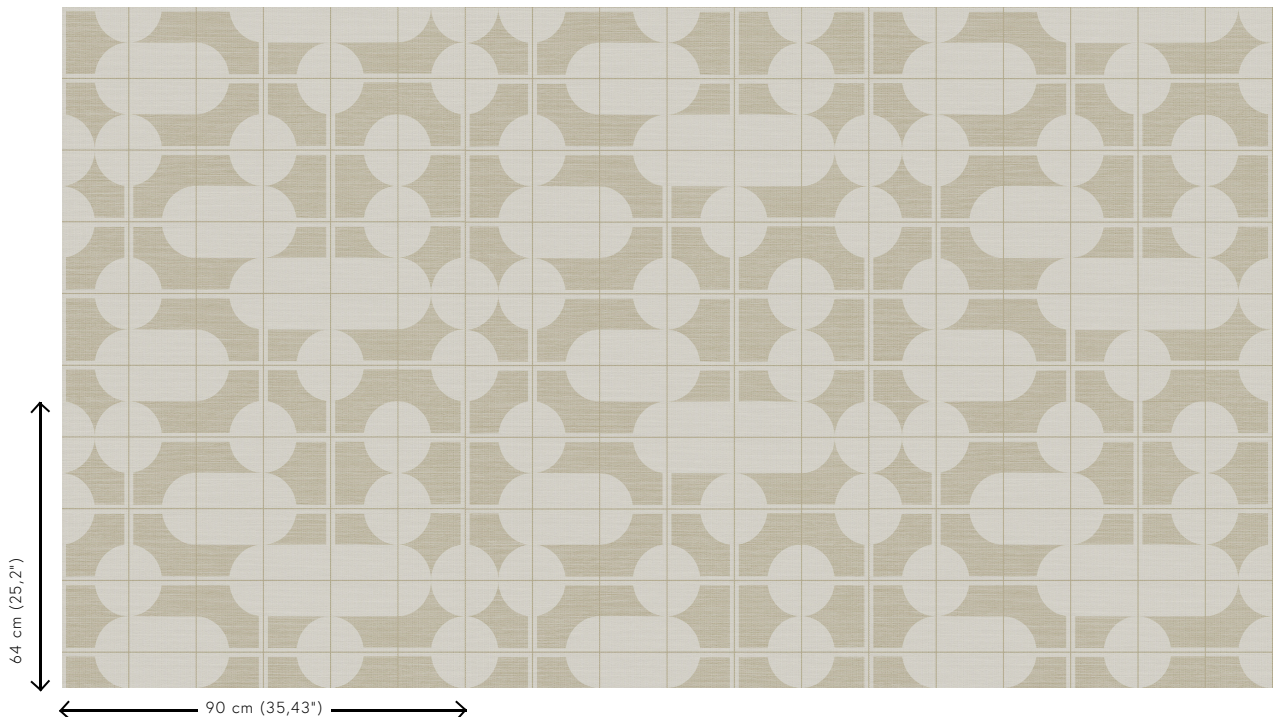

Colores (5)

48530

48531

48532

48533

48534

Vista

Más información? [Haga clic aquí](#)

Solicita muestras, calcule cantidades, vea videos de instrucciones, descargue información técnica y más:
www.arte-international.com

ARTE®

wallcoverings for the ultimate in refinement