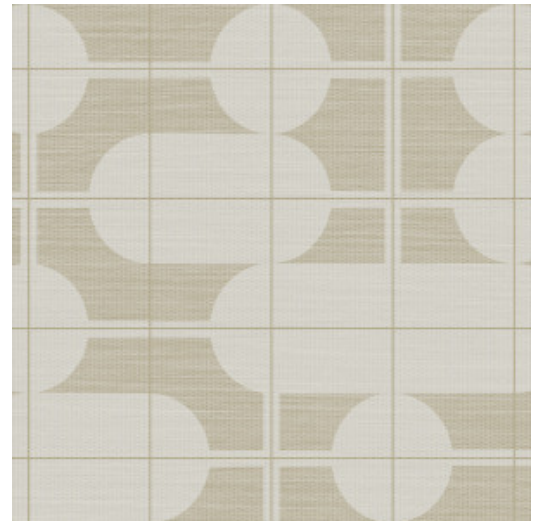

## Historia de la colección

Esta colección rinde homenaje a la belleza pura de materiales naturales como el sisal, la rafia o el papel y tiene como característica clave la reproducción del carácter auténtico y grácil de estos productos. Su nombre proviene del Agave cantala, una planta exótica que forma parte de la familia de los agaves de cuyas largas y estrechas hojas, que pueden llegar a medir dos metros, se obtienen las fibras de sisal. Un material que se utiliza con frecuencia en la moda y el interiorismo.

## Especificaciones técnicas

Referencia	<u>48532</u>
Categoría de producto	Exquisite
Composición	Revestimiento mural no tejido
Descripción	Revestimiento de pared con el aspecto atemporal del sisal auténtico. El diseño está inspirado en la tendencia de muebles y decoración de elegantes líneas intensas y pronunciadas formas redondeadas
Dimensiones	Ancho 90 cm / se vende por metro lineal
Case	Case salteado 64/32 cm
Pegamento	Arte Clearpro o una cola de dispersión de buena calidad
Cómo encolar	Encolar la pared
Resistencia a la luz	Buena resistencia a la luz
Cómo retirar	Arrancable en seco
Certificado ignífugo EU	B-s1, d0
Certificado ignífugo US	Class A
Mantenimiento	Lavable
IMO Certified	

## Colores (5)

48530

48531

48532

48533

48534