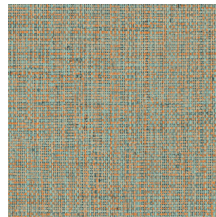

Especificaciones técnicas

Referencia	49510 • Warm White
Categoría de producto	Refined
Composición	Papel pintado de vinilo sobre base de papel
Descripción	Inspirado en la cestería tradicional
Dimensiones	Rollos de 10,05 x 1 m = 10 m ²
Case	Case libre 0 cm
Pegamento	Arte Clearpro o una cola de dispersión de buena calidad
Cómo encolar	Método 1: encolar la pared y humedecer el revestimiento mural. Método 2: encolar el revestimiento mural.
Resistencia a la luz	Buena resistencia a la luz
Cómo retirar	Pelable
Certificado ignífugo EU	B-s2, d0
Certificado ignífugo US	Class A
Mantenimiento	Súper lavable

Colores (15)

49510

49511

49512

49513

49514

49515

49516

49517

49518

49519

49520

49521

49522

49523

49524