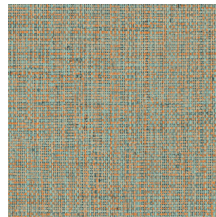

Especificaciones técnicas

Referencia	<u>49510</u> · Warm White
Categoría de producto	Refined
Composición	Papel pintado de vinilo sobre base de papel
Descripción	Inspirado en la cestería tradicional
Dimensiones	Rollos de 10,05 x 1 m = 10 m ²
Case	Case libre 0 cm
Pegamento	Arte Clearpro o una cola de dispersión de buena calidad
Cómo encolar	Método 1: encolar la pared y humedecer el revestimiento mural. Método 2: encolar el revestimiento mural.
Resistencia a la luz	Buena resistencia a la luz
Cómo retirar	Pelable
Certificado ignífugo EU	B-s2, d0
Certificado ignífugo US	Class A
Mantenimiento	Súper lavable

Colores (15)

49510

49511

49512

49513

49514

49515

49516

49517

49518

49519

49520

49521

49522

49523

49524