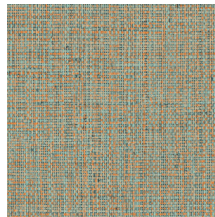

Especificaciones técnicas

Referencia	<u>49516</u> • Vintage Blush
Categoría de producto	Refined
Composición	Papel pintado de vinilo sobre base de papel
Descripción	Inspirado en la cestería tradicional
Dimensiones	Rollos de 10,05 x 1 m = 10 m ²
Case	Case libre 0 cm
Pegamento	Arte Clearpro o una cola de dispersión de buena calidad
Cómo encolar	Método 1: encolar la pared y humedecer el revestimiento mural. Método 2: encolar el revestimiento mural.
Resistencia a la luz	Buena resistencia a la luz
Cómo retirar	Pelable
Certificado ignífugo EU	B-s2, d0
Certificado ignífugo US	Class A
Mantenimiento	Súper lavable

Colores (15)

49510

49511

49512

49513

49514

49515

49516

49517

49518

49519

49520

49521

49522

49523

49524