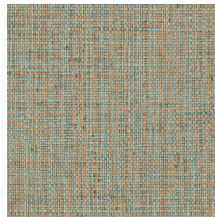

Especificaciones técnicas

Referencia	49516 • Vintage Blush
Categoría de producto	Refined
Composición	Papel pintado de vinilo sobre base de papel
Descripción	Inspirado en la cestería tradicional
Dimensiones	Rollos de 10,05 x 1 m = 10 m ²
Case	Case libre 0 cm
Pegamento	Arte Clearpro o una cola de dispersión de buena calidad
Cómo encolar	Método 1: encolar la pared y humedecer el revestimiento mural. Método 2: encolar el revestimiento mural.
Resistencia a la luz	Buena resistencia a la luz
Cómo retirar	Pelable
Certificado ignífugo EU	B-s2, d0
Certificado ignífugo US	Class A
Mantenimiento	Súper lavable

Colores (15)

49510

49511

49512

49513

49514

49515

49516

49517

49518

49519

49520

49521

49522

49523

49524