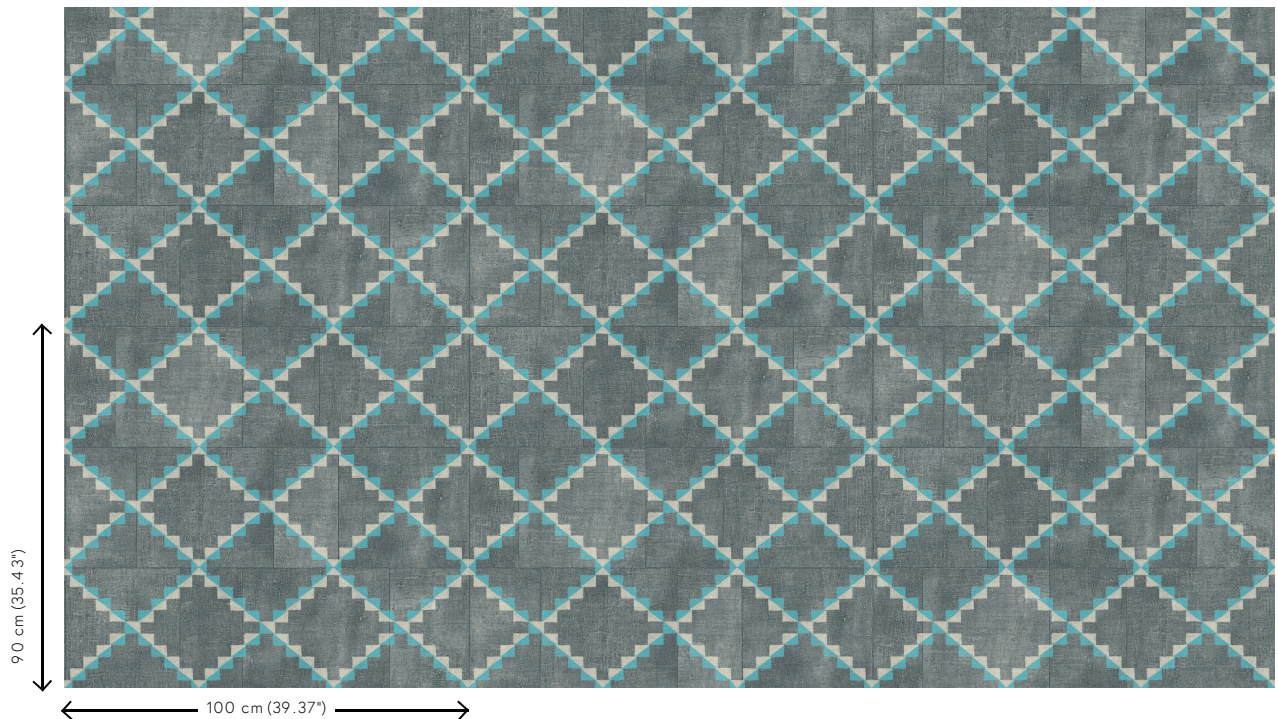

Especificaciones técnicas

Referencia	<u>49532</u> • Jeans
Categoría de producto	Refined
Composición	Papel pintado de vinilo sobre base de papel
Descripción	Estampado geométrico sobre un fondo con aspecto de lino. El diseño es una interpretación contemporánea de una xilografía artesanal sobre tela
Dimensiones	Rollos de 10,05 x 1 m = 10 m ²
Case	Case saltado 90/30 cm
Pegamento	Arte Clearpro o una cola de dispersión de buena calidad
Cómo encolar	Método 1: encolar la pared y humedecer el revestimiento mural. Método 2: encolar el revestimiento mural.
Resistencia a la luz	Buena resistencia a la luz
Cómo retirar	Pelable
Certificado ignífugo EU	B-s2, d0
Certificado ignífugo US	Class A
Mantenimiento	Súper lavable

Colores (4)

49530

49531

49532

49533

Vista

Más información? [Haga clic aquí](#)

Solicita muestras, calcule cantidades, vea videos de instrucciones, descargue información técnica y más:
www.arte-international.com