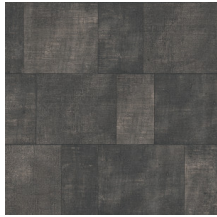

CUADRO

Colección Gitane

Historia de la colección

Gitane cautiva con su carácter exuberante y nos lleva a recorrer el mundo desde el Tíbet hasta Zimbabue, pasando por los hermosos campos de flores de Italia. Esta línea juega con eclécticas escenas y diseños que le otorgan una increíble atmósfera. Su variada mezcla de materiales y su paleta de colores contribuyen a un conjunto impresionante. El maximalismo desafía todas las normas: todo es posible. Precisamente por eso es un estilo tan divertido, además de una extensión de su personalidad. En resumen: si lo que busca es un revestimiento de pared con carácter e impacto, Gitane es el estilo que necesita.

Especificaciones técnicas

Referencia	<u>49540</u> • Charcoal
Categoría de producto	Refined
Composición	Papel pintado de vinilo sobre base de papel
Descripción	Un patchwork de rectángulos irregulares sobre una base de lino de tejido grueso
Dimensiones	Rollos de 10,05 x 1 m = 10 m ²
Case	Case salteado 90/60 cm
Pegamento	Arte Clearpro o una cola de dispersión de buena calidad
Cómo encolar	Método 1: encolar la pared y humedecer el revestimiento mural. Método 2: encolar el revestimiento mural.
Resistencia a la luz	Buena resistencia a la luz
Cómo retirar	Pelable
Certificado ignífugo EU	B-s2, d0
Certificado ignífugo US	Class A
Mantenimiento	Súper lavable

Colores (9)

49540

49541

49542

49543

49544

49545

49546