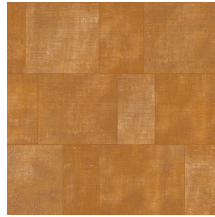

CUADRO

Colección Gitane

Historia de la colección

Gitane cautiva con su carácter exuberante y nos lleva a recorrer el mundo desde el Tíbet hasta Zimbabue, pasando por los hermosos campos de flores de Italia. Esta línea juega con eclécticas escenas y diseños que le otorgan una increíble atmósfera. Su variada mezcla de materiales y su paleta de colores contribuyen a un conjunto impresionante. El maximalismo desafía todas las normas: todo es posible. Precisamente por eso es un estilo tan divertido, además de una extensión de su personalidad. En resumen: si lo que busca es un revestimiento de pared con carácter e impacto, Gitane es el estilo que necesita.

Especificaciones técnicas

Referencia	<u>49540</u> • Charcoal
Categoría de producto	Refined
Composición	Papel pintado de vinilo sobre base de papel
Descripción	Un patchwork de rectángulos irregulares sobre una base de lino de tejido grueso
Dimensiones	Rollos de 10,05 x 1 m = 10 m ²
Case	Case salteado 90/60 cm
Pegamento	Arte Clearpro o una cola de dispersión de buena calidad
Cómo encolar	Método 1: encolar la pared y humedecer el revestimiento mural. Método 2: encolar el revestimiento mural.
Resistencia a la luz	Buena resistencia a la luz
Cómo retirar	Pelable
Certificado ignífugo EU	B-s2, d0
Certificado ignífugo US	Class A
Mantenimiento	Súper lavable

Colores (9)

49540

49541

49542

49543

49544

49545

49546