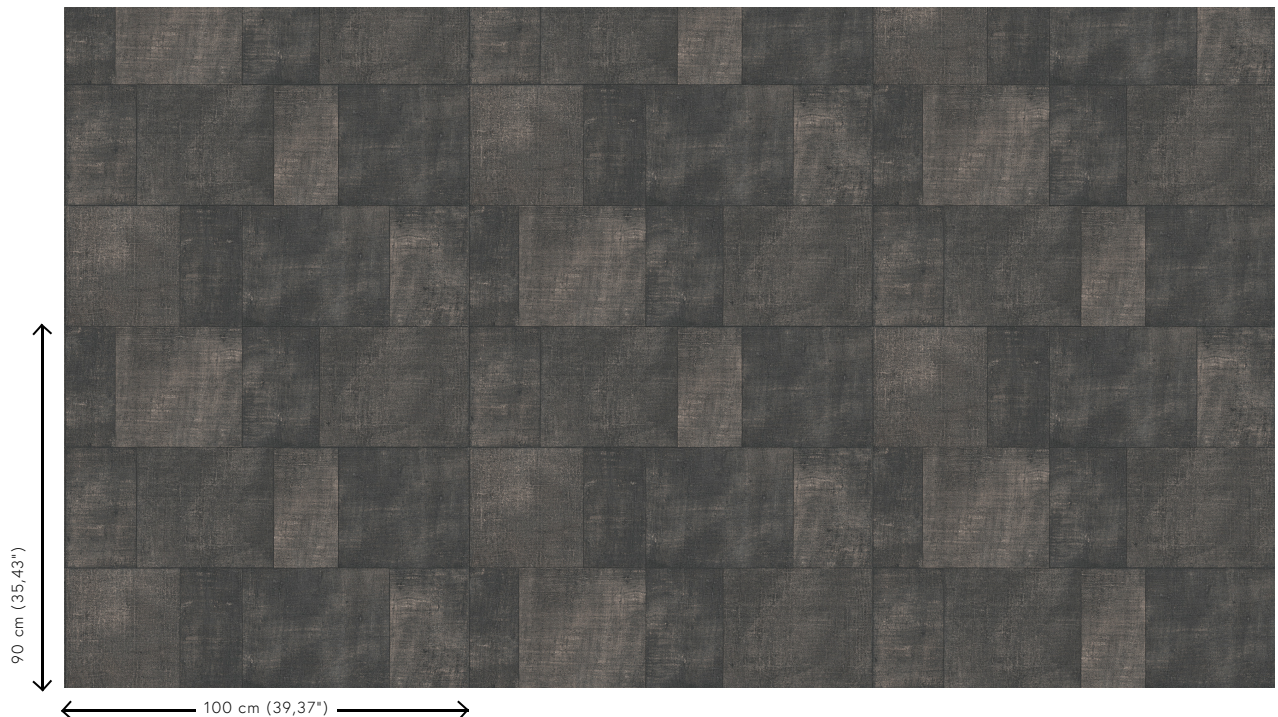

Colores (9)

49540

49541

49542

49543

49544

49545

49546

49547

49548

Vista

Más información? [Haga clic aquí](#)

Solicita muestras, calcule cantidades, vea videos de instrucciones, descargue información técnica y más:
www.arte-international.com

ARTE®

wallcoverings for the ultimate in refinement