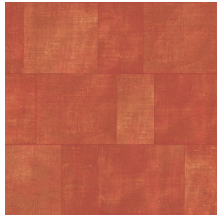

Especificaciones técnicas

Referencia	<u>49540</u> • Charcoal
Categoría de producto	Refined
Composición	Papel pintado de vinilo sobre base de papel
Descripción	Un patchwork de rectángulos irregulares sobre una base de lino de tejido grueso
Dimensiones	Rollos de 10,05 x 1 m = 10 m ²
Case	Case salteado 90/60 cm
Pegamento	Arte Clearpro o una cola de dispersión de buena calidad
Cómo encolar	Método 1: encolar la pared y humedecer el revestimiento mural. Método 2: encolar el revestimiento mural.
Resistencia a la luz	Buena resistencia a la luz
Cómo retirar	Pelable
Certificado ignífugo EU	B-s2, d0
Certificado ignífugo US	Class A
Mantenimiento	Súper lavable

Colores (9)

49540

49541

49542

49543

49544

49545

49546