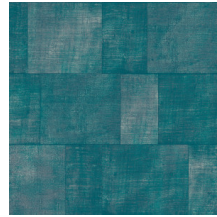

CUADRO

Colección Gitane

Historia de la colección

Gitane cautiva con su carácter exuberante y nos lleva a recorrer el mundo desde el Tíbet hasta Zimbabue, pasando por los hermosos campos de flores de Italia. Esta línea juega con eclécticas escenas y diseños que le otorgan una increíble atmósfera. Su variada mezcla de materiales y su paleta de colores contribuyen a un conjunto impresionante. El maximalismo desafía todas las normas: todo es posible. Precisamente por eso es un estilo tan divertido, además de una extensión de su personalidad. En resumen: si lo que busca es un revestimiento de pared con carácter e impacto, Gitane es el estilo que necesita.

Colores (9)

49540

49541

49542

49543

49544

49545

49546