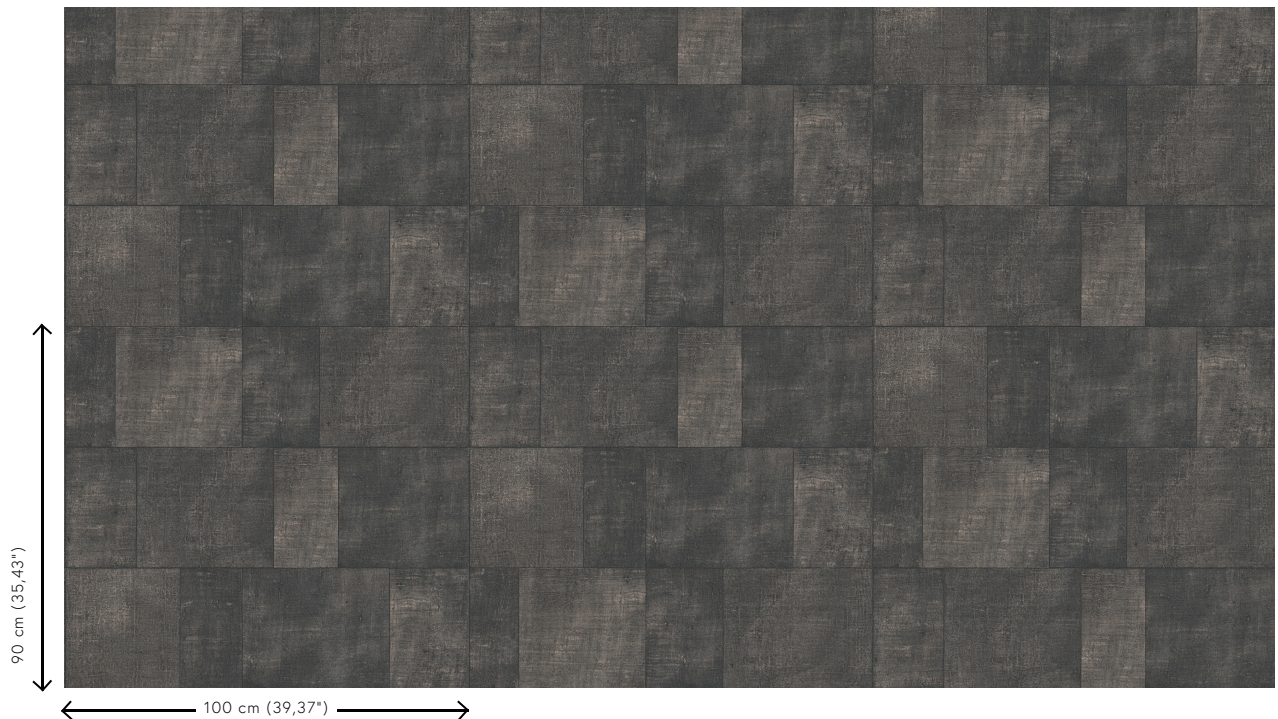

Colores (7)

Vista

Más información? [Haga clic aquí](#)

Solicita muestras, calcule cantidades, vea videos de instrucciones, descargue información técnica y más:
www.arte-international.com

ARTE®

wallcoverings for the ultimate in refinement