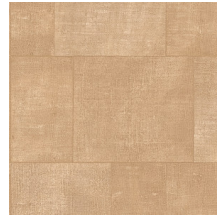

CUADRO

Colección Textura

Historia de la colección

Las texturas más bellas de la naturaleza también lucen en todo su esplendor en la pared. De hierbas tejidas a hojas trenzadas e incluso cuero: en forma de papel pintado son más bonitos que nunca. Se complementan con texturas de lino áspero o simplemente tejido muy fino y seda brillante. La paleta de esta colección de vinilos va desde los tonos suaves que nunca pasan de moda hasta los colores más llamativos.

Especificaciones técnicas

Referencia	49540A • Charcoal
Categoría de producto	Refined
Composición	Papel pintado de vinilo sobre base de papel
Descripción	Un mosaico de rectángulos irregulares con imperfecciones que añaden un encanto adicional
Dimensiones	Rollos de 10,05 m x 1 m = 10 m ²
Case	Case salteado 90/60 cm
Pegamento	Arte Clearpro o una cola de dispersión de buena calidad
Cómo encolar	Método 1: encolar la pared y humedecer el revestimiento mural. Método 2: encolar el revestimiento mural.
Resistencia a la luz	Buena resistencia a la luz
Cómo retirar	Pelable
Certificado ignífugo EU	B-s2, d0
Certificado ignífugo US	Class A
Mantenimiento	Súper lavable

Colores (7)

49540A

49541A

49542A

49543A

49546A

49547A

49548A