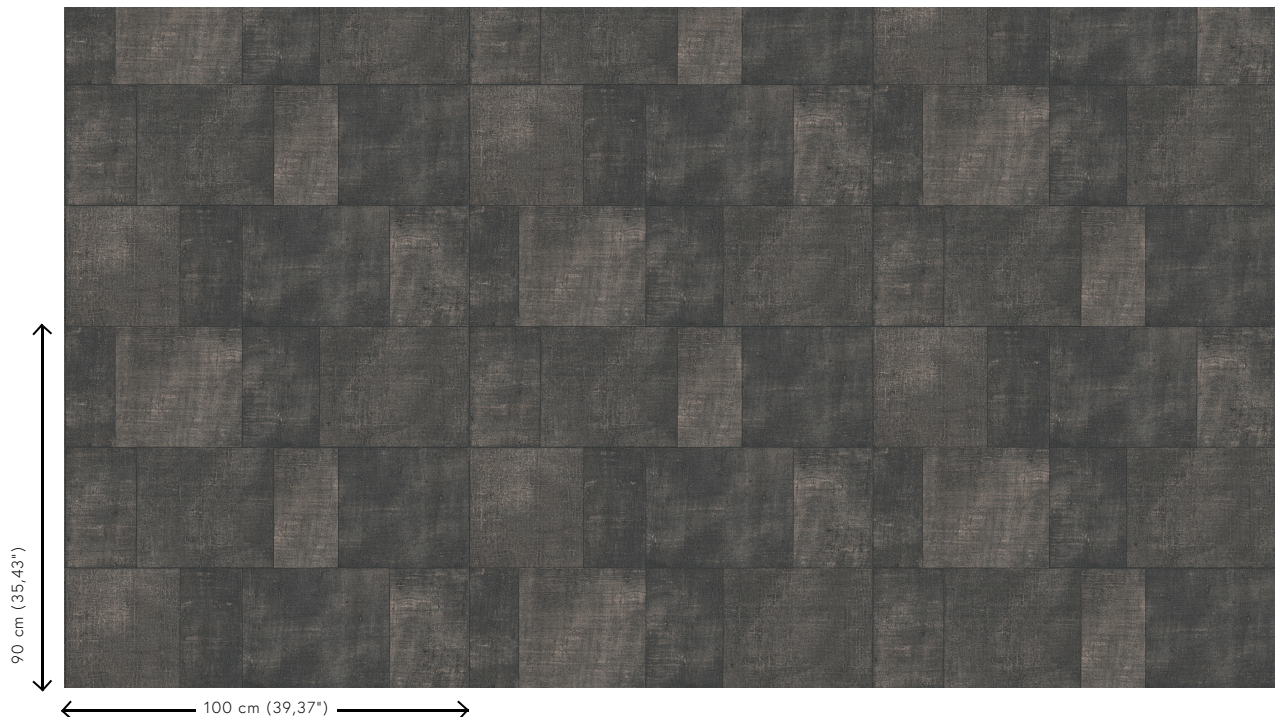

Colores (7)

Vista

Más información? [Haga clic aquí](#)

Solicita muestras, calcule cantidades, vea videos de instrucciones, descargue información técnica y más:
www.arte-international.com

ARTE®

wallcoverings for the ultimate in refinement