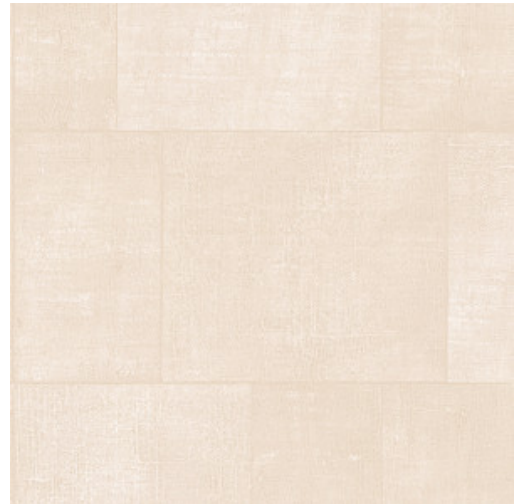

CUADRO

Colección Textura

Historia de la colección

Las texturas más bellas de la naturaleza también lucen en todo su esplendor en la pared. De hierbas tejidas a hojas trenzadas e incluso cuero: en forma de papel pintado son más bonitos que nunca. Se complementan con texturas de lino áspero o simplemente tejido muy fino y seda brillante. La paleta de esta colección de vinilos va desde los tonos suaves que nunca pasan de moda hasta los colores más llamativos.

Especificaciones técnicas

Referencia	49543A · White
Categoría de producto	Refined
Composición	Papel pintado de vinilo sobre base de papel
Descripción	Un mosaico de rectángulos irregulares con imperfecciones que añaden un encanto adicional
Dimensiones	Rollos de 10,05 m x 1 m = 10 m ²
Case	Case salteado 90/60 cm
Pegamento	Arte Clearpro o una cola de dispersión de buena calidad
Cómo encolar	Método 1: encolar la pared y humedecer el revestimiento mural. Método 2: encolar el revestimiento mural.
Resistencia a la luz	Buena resistencia a la luz
Cómo retirar	Pelable
Reacción al fuego EU	B-s2, d0
Reacción al fuego US	Class A
Mantenimiento	Súper lavable

Colores (7)

49540A

49541A

49542A

49543A

49546A

49547A

49548A