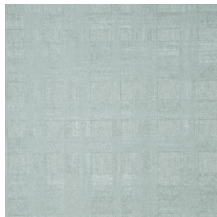

Especificaciones técnicas

Referencia	50050 • Terre
Categoría de producto	Refined
Composición	Revestimiento mural no tejido
Descripción	Papel pintado con textura de lino y efecto de pintura de cal
Dimensiones	Rollos de 8,50 x 0,70 m = 6 m ²
Case	Case recto 64 cm
Pegamento	Arte Clearpro o una cola de dispersión de buena calidad
Cómo encolar	Encolar la pared
Resistencia a la luz	Buena resistencia a la luz
Cómo retirar	Arrancable en seco
Certificado ignífugo EU	B-s1, d0
Certificado ignífugo US	Class A
Mantenimiento	Súper lavable
IMO Certified	

Colores (5)

50050

50051

50052

50053

50054

Más información? [Haga clic aquí](#)

Solicita muestras, calcule cantidades, vea videos de instrucciones, descargue información técnica y más:
www.arte-international.com