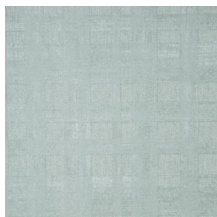

Especificaciones técnicas

Referencia	<u>50052</u> • Promenade
Categoría de producto	Refined
Composición	Revestimiento mural no tejido
Descripción	Papel pintado con textura de lino y efecto de pintura de cal
Dimensiones	Rollos de 8,50 x 0,70 m = 6 m ²
Case	Case recto 64 cm
Pegamento	Arte Clearpro o una cola de dispersión de buena calidad
Cómo encolar	Encolar la pared
Resistencia a la luz	Buena resistencia a la luz
Cómo retirar	Arrancable en seco
Certificado ignífugo EU	B-s1, d0
Certificado ignífugo US	Class A
Mantenimiento	Súper lavable
IMO Certified	

0493/22

Colores (5)

50050

50051

50052

50053

50054

Más información? [Haga clic aquí](#)