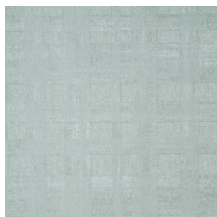

Especificaciones técnicas

| | |
|-------------------------|---|
| Referencia | <u>50052</u> |
| Categoría de producto | Refined |
| Composición | Revestimiento mural no tejido |
| Descripción | Papel pintado con textura de lino y efecto de pintura de cal |
| Dimensiones | Rollos de 8,50 x 0,70 m = 6 m ² |
| Case | Case recto 64 cm |
| Pegamento | Arte Clearpro o una cola de dispersión de buena calidad |
| Cómo encolar | Encolar la pared |
| Resistencia a la luz | Buena resistencia a la luz |
| Cómo retirar | Arrancable en seco |
| Certificado ignífugo EU | B-s1, d0 |
| Certificado ignífugo US | Class A |
| Mantenimiento | Súper lavable |
| IMO Certified |  |

0493/22

Colores (5)

50050

50051

50052

50053

50054

Más información? [Haga clic aquí](#)