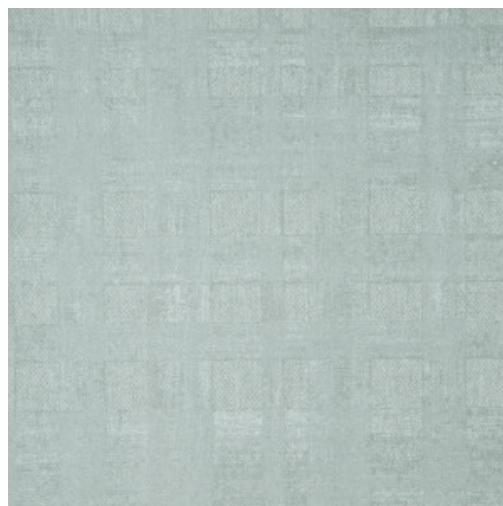

TOUQUET

Colección Flamant Les Minéraux

Historia de la colección

Para Flamant Les Minéraux exploramos la Costa de Ópalo, un ventoso y encantador litoral del norte de Francia que se vuelve cada vez más abrupto a medida que avanzamos hacia poniente. Aquí, los acantilados grises se alzan sobre el mar y el aire sopla con fuerza, llegando a arrastrar la arena. Estas fuerzas elementales y la escarpada cara de los farallones son lo que ha inspirado esta colección.

Especificaciones técnicas

Referencia	50054 • Aigue Marine
Categoría de producto	Refined
Composición	Papel pintado sobre base no tejida
Descripción	Papel pintado con textura de lino y efecto de pintura de cal
Dimensiones	Rollos de 8,50 x 0,70 m = 6 m ²
Case	Case recto 64 cm
Pegamento	Use cola para revestimientos murales de felpa, como Arte Clearpro
Cómo encolar	Encolar la pared
Resistencia a la luz	Buena resistencia a la luz
Cómo retirar	Arrancable en seco
Reacción al fuego EU	B-s1, d0
Reacción al fuego US	Class A
Mantenimiento	Súper lavable
IMO Certified	 0493/22