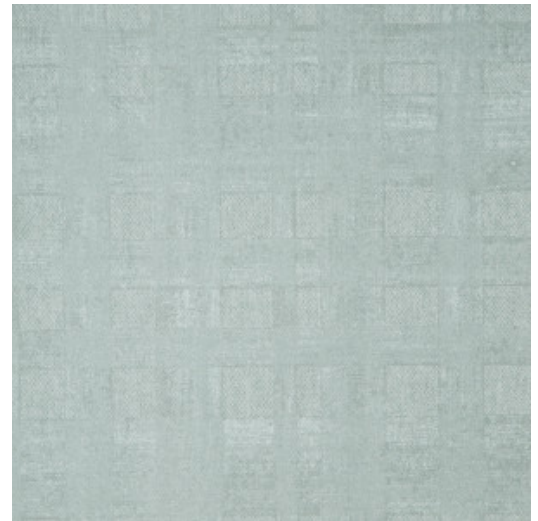

TOUQUET

Colección Flamant Les Minéraux

Historia de la colección

Para Flamant Les Minéraux exploramos la Costa de Ópalo, un ventoso y encantador litoral del norte de Francia que se vuelve cada vez más abrupto a medida que avanzamos hacia poniente. Aquí, los acantilados grises se alzan sobre el mar y el aire sopla con fuerza, llegando a arrastrar la arena. Estas fuerzas elementales y la escarpada cara de los farallones son lo que ha inspirado esta colección.

Especificaciones técnicas

Referencia	<u>50054</u>
Categoría de producto	Refined
Composición	Revestimiento mural no tejido
Descripción	Papel pintado con textura de lino y efecto de pintura de cal
Dimensiones	Rollos de 8,50 x 0,70 m = 6 m²
Case	Case recto 64 cm
Pegamento	Arte Clearpro o una cola de dispersión de buena calidad
Cómo encolar	Encolar la pared
Resistencia a la luz	Buena resistencia a la luz
Cómo retirar	Arrancable en seco
Certificado ignífugo EU	B-s1, d0
Certificado ignífugo US	Class A
Mantenimiento	Súper lavable
IMO Certified	

0493/22