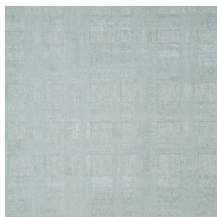

Especificaciones técnicas

Referencia	<u>50054</u>
Categoría de producto	Refined
Composición	Revestimiento mural no tejido
Descripción	Papel pintado con textura de lino y efecto de pintura de cal
Dimensiones	Rollos de 8,50 x 0,70 m = 6 m ²
Case	Case recto 64 cm
Pegamento	Arte Clearpro o una cola de dispersión de buena calidad
Cómo encolar	Encolar la pared
Resistencia a la luz	Buena resistencia a la luz
Cómo retirar	Arrancable en seco
Certificado ignífugo EU	B-s1, d0
Certificado ignífugo US	Class A
Mantenimiento	Súper lavable
IMO Certified	

0493/22

Colores (5)

50050

50051

50052

50053

50054

Más información? [Haga clic aquí](#)