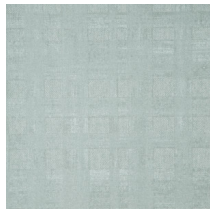

Especificaciones técnicas

Referencia	50054 • Aigue Marine
Categoría de producto	Refined
Composición	Papel pintado sobre base no tejida
Descripción	Papel pintado con textura de lino y efecto de pintura de cal
Dimensiones	Rollos de 8,50 x 0,70 m = 6 m ²
Case	Case recto 64 cm
Pegamento	Use cola para revestimientos murales de felpa, como Arte Clearpro
Cómo encolar	Encolar la pared
Resistencia a la luz	Buena resistencia a la luz
Cómo retirar	Arrancable en seco
Reacción al fuego EU	B-s1, d0
Reacción al fuego US	Class A
Mantenimiento	Súper lavable
IMO Certified	 0493/22

Colores (5)

50050

50051

50052

50053

50054

Más información? [Haga clic aquí](#)

Solicita muestras, calcule cantidades, vea videos de instrucciones, descargue información técnica y más:
www.arte-international.com