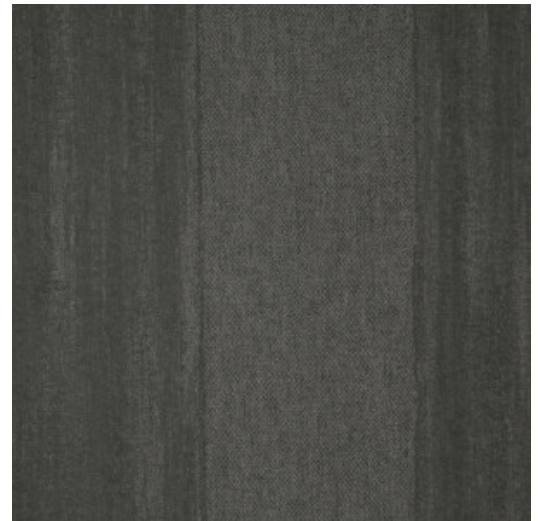

PORTEL

Colección Flamant Les Minéraux

Historia de la colección

Para Flamant Les Minéraux exploramos la Costa de Ópalo, un ventoso y encantador litoral del norte de Francia que se vuelve cada vez más abrupto a medida que avanzamos hacia poniente. Aquí, los acantilados grises se alzan sobre el mar y el aire sopla con fuerza, llegando a arrastrar la arena. Estas fuerzas elementales y la escarpada cara de los farallones son lo que ha inspirado esta colección.

Especificaciones técnicas

Referencia	50100 • Onyx
Categoría de producto	Refined
Composición	Revestimiento mural no tejido
Descripción	Papel pintado con textura de lino y efecto de pintura de cal
Dimensiones	Rollos de 8,50 x 0,70 m = 6 m ²
Case	Case libre 0 cm
Pegamento	Arte Clearpro o una cola de dispersión de buena calidad
Cómo encolar	Encolar la pared
Resistencia a la luz	Buena resistencia a la luz
Cómo retirar	Arrancable en seco
Certificado ignífugo EU	B-s1, d0
Certificado ignífugo US	Class A
Mantenimiento	Súper lavable
IMO Certified	

Colores (6)

50100

50101

50102

50103

50104

50105

Más información? [Haga clic aquí](#)