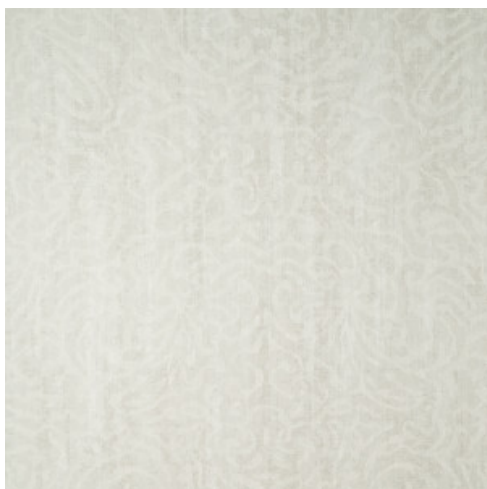

Especificaciones técnicas

Referencia	<u>50150</u> • Antique
Categoría de producto	Refined
Composición	Revestimiento mural no tejido
Descripción	Papel pintado con textura de lino y efecto de pintura de cal, combinado con piedra arenisca
Dimensiones	Rollos de 8,50 x 0,70 m = 6 m ²
Case	Case recto 64 cm
Pegamento	Arte Clearpro o una cola de dispersión de buena calidad
Cómo encolar	Encolar la pared
Resistencia a la luz	Buena resistencia a la luz
Cómo retirar	Arrancable en seco
Certificado ignífugo EU	B-s1, d0
Certificado ignífugo US	Class A
Mantenimiento	Durante la colocación se puede utilizar una esponja húmeda (retirar las manchas de cola fresca)

IMO Certified

Colores (4)

50150

50151

50152

50153

Más información? [Haga clic aquí](#)

Solicita muestras, calcule cantidades, vea videos de instrucciones, descargue información técnica y más:
www.arte-international.com