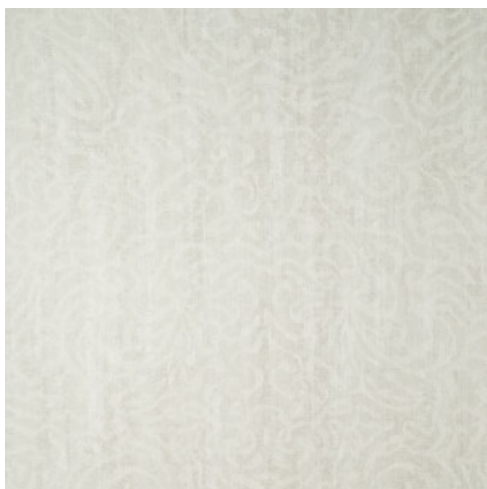

Especificaciones técnicas

Referencia	<u>50150</u>
Categoría de producto	Refined
Composición	Revestimiento mural no tejido
Descripción	Papel pintado con textura de lino y efecto de pintura de cal, combinado con piedra arenisca
Dimensiones	Rollos de 8,50 x 0,70 m = 6 m ²
Case	Case recto 64 cm
Pegamento	Arte Clearpro o una cola de dispersión de buena calidad
Cómo encolar	Encolar la pared
Resistencia a la luz	Buena resistencia a la luz
Cómo retirar	Arrancable en seco
Certificado ignífugo EU	B-s1, d0
Certificado ignífugo US	Class A
Mantenimiento	Durante la colocación se puede utilizar una esponja húmeda (retirar las manchas de cola fresca)

IMO Certified

0493/22

Colores (4)

50150

50151

50152

50153

Más información? [Haga clic aquí](#)