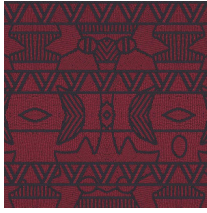

Colores (5)

50550