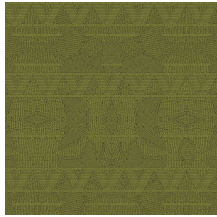

Especificaciones técnicas

Referencia	<u>50550</u>
Categoría de producto	Exquisite
Composición	Revestimiento mural no tejido
Descripción	Revestimiento de pared con tintas de alta tecnología con relieve y un diseño basado en el quillwork artesanal de los paleoindios
Dimensiones	Ancho 90 cm / se vende por metro lineal
Case	Case recto 64 cm
Pegamento	Arte Clearpro o una cola de dispersión de buena calidad
Cómo encolar	Encolar la pared
Resistencia a la luz	Buena resistencia a la luz
Cómo retirar	Arrancable en seco
Certificado ignífugo EU	B-s1, d0
Certificado ignífugo US	Class A
Mantenimiento	Lavable
IMO Certified	

Colores (5)

50550

50551

50552

50553

50554

Vista

Más información? [Haga clic aquí](#)