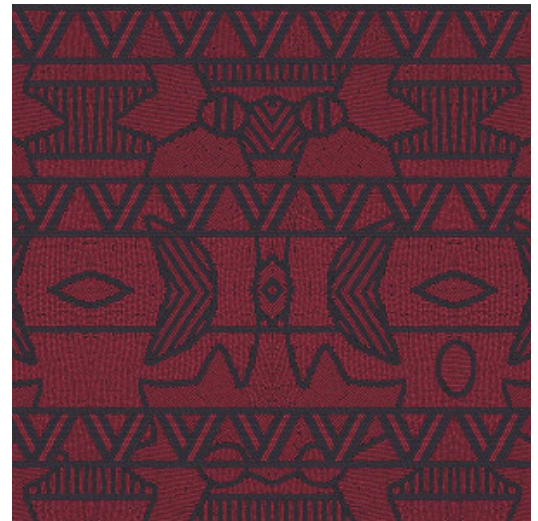

EMPIRE

Colección Paleo

Historia de la colección

Los paleoindios, los habitantes más antiguos de América, tenían una cultura interesantísima y fascinante. Los dibujos y la paleta de colores de esta colección están inspirados en las decoraciones de los tejidos, joyas y utensilios que usaban estas tribus nómadas.

Especificaciones técnicas

Referencia	<u>50550</u>
Categoría de producto	Exquisite
Composición	Revestimiento mural no tejido
Descripción	Revestimiento de pared con tintas de alta tecnología con relieve y un diseño basado en el quillwork artesanal de los paleoindios
Dimensiones	Ancho 90 cm / se vende por metro lineal
Case	Case recto 64 cm
Pegamento	Arte Clearpro o una cola de dispersión de buena calidad
Cómo encolar	Encolar la pared
Resistencia a la luz	Buena resistencia a la luz
Cómo retirar	Arrancable en seco
Certificado ignífugo EU	B-s1, d0
Certificado ignífugo US	Class A
Mantenimiento	Lavable
IMO Certified	

Colores (5)

50550

50551

50552

50553

50554

Vista

Más información? [Haga clic aquí](#)