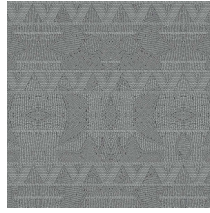

EMPIRE

Colección Paleo

Historia de la colección

Los paleoindios, los habitantes más antiguos de América, tenían una cultura interesantísima y fascinante. Los dibujos y la paleta de colores de esta colección están inspirados en las decoraciones de los tejidos, joyas y utensilios que usaban estas tribus nómadas.

Especificaciones técnicas

Referencia	<u>50550</u>
Categoría de producto	Exquisite
Composición	Revestimiento mural no tejido
Descripción	Revestimiento de pared con tintas de alta tecnología con relieve y un diseño basado en el quillwork artesanal de los paleoindios
Dimensiones	Ancho 90 cm / se vende por metro lineal
Case	Case recto 64 cm
Pegamento	Arte Clearpro o una cola de dispersión de buena calidad
Cómo encolar	Encolar la pared
Resistencia a la luz	Buena resistencia a la luz
Cómo retirar	Arrancable en seco
Reacción al fuego EU	B-s1, d0
Reacción al fuego US	Class A
Mantenimiento	Lavable
IMO Certified	 0493/22

Colores (5)

50550

50551

50552

50553

50554

Vista

Más información? [Haga clic aquí](#)