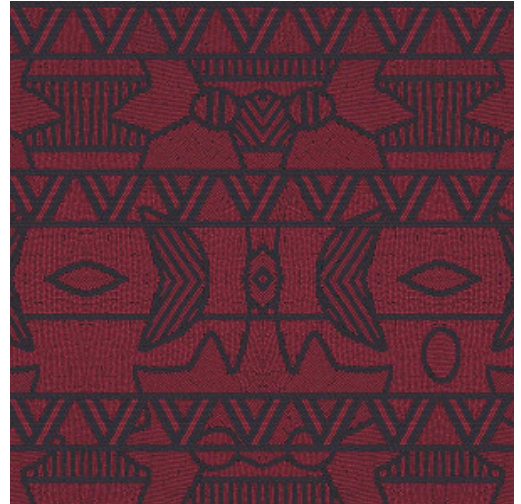

EMPIRE

Colección Paleo

Historia de la colección

Los paleoindios, los habitantes más antiguos de América, tenían una cultura interesantísima y fascinante. Los dibujos y la paleta de colores de esta colección están inspirados en las decoraciones de los tejidos, joyas y utensilios que usaban estas tribus nómadas.

Especificaciones técnicas

Referencia	<u>50550</u>
Categoría de producto	Exquisite
Composición	Revestimiento mural no tejido
Descripción	Revestimiento de pared con tintas de alta tecnología con relieve y un diseño basado en el quillwork artesanal de los paleoindios
Dimensiones	Ancho 90 cm / se vende por metro lineal
Case	Case recto 64 cm
Pegamento	Arte Clearpro o una cola de dispersión de buena calidad
Cómo encolar	Encolar la pared
Resistencia a la luz	Buena resistencia a la luz
Cómo retirar	Arrancable en seco
Reacción al fuego EU	B-s1, d0
Reacción al fuego US	Class A
Mantenimiento	Lavable
IMO Certified	 0493/22

Colores (5)

50550

50551

50552

50553

50554

Vista

Más información? [Haga clic aquí](#)