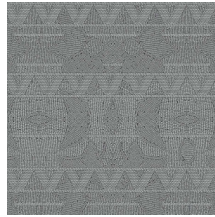

EMPIRE

Colección Paleo

Historia de la colección

Los paleoindios, los habitantes más antiguos de América, tenían una cultura interesantísima y fascinante. Los dibujos y la paleta de colores de esta colección están inspirados en las decoraciones de los tejidos, joyas y utensilios que usaban estas tribus nómadas.

Especificaciones técnicas

Referencia	<u>50550</u>
Categoría de producto	Exquisite
Composición	Revestimiento mural no tejido
Descripción	Revestimiento de pared con tintas de alta tecnología con relieve y un diseño basado en el quillwork artesanal de los paleoindios
Dimensiones	Ancho 90 cm / se vende por metro lineal
Case	Case recto 64 cm
Pegamento	Arte Clearpro o una cola de dispersión de buena calidad
Cómo encolar	Encolar la pared
Resistencia a la luz	Buena resistencia a la luz
Cómo retirar	Arrancable en seco
Certificado ignífugo EU	B-s1, d0
Certificado ignífugo US	Class A
Mantenimiento	Lavable
IMO Certified	

Colores (5)

50550

50551

50552

50553

50554

Vista

Más información? [Haga clic aquí](#)