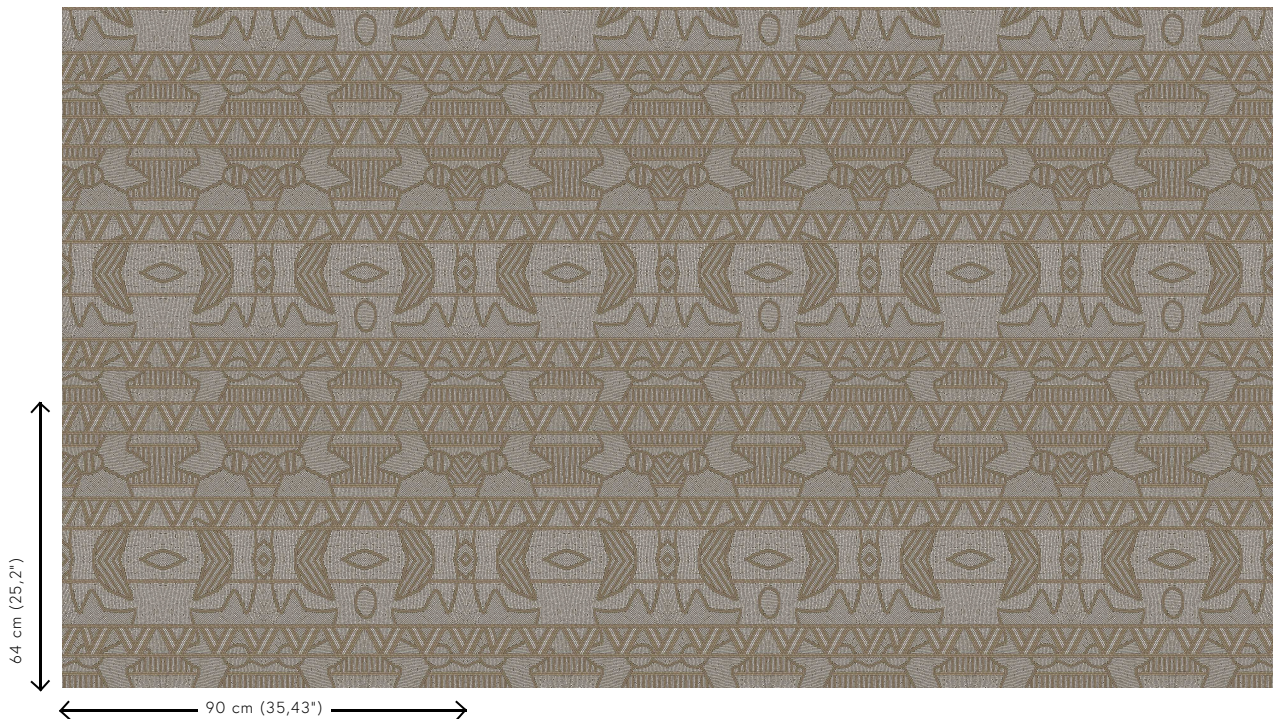

Colores (5)

50550

50551

50552

50553

50554

Vista

Más información? [Haga clic aquí](#)

Solicita muestras, calcule cantidades, vea videos de instrucciones, descargue información técnica y más:
www.arte-international.com

ARTE®

wallcoverings for the ultimate in refinement