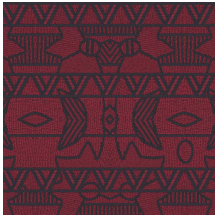

Colores (5)

50550