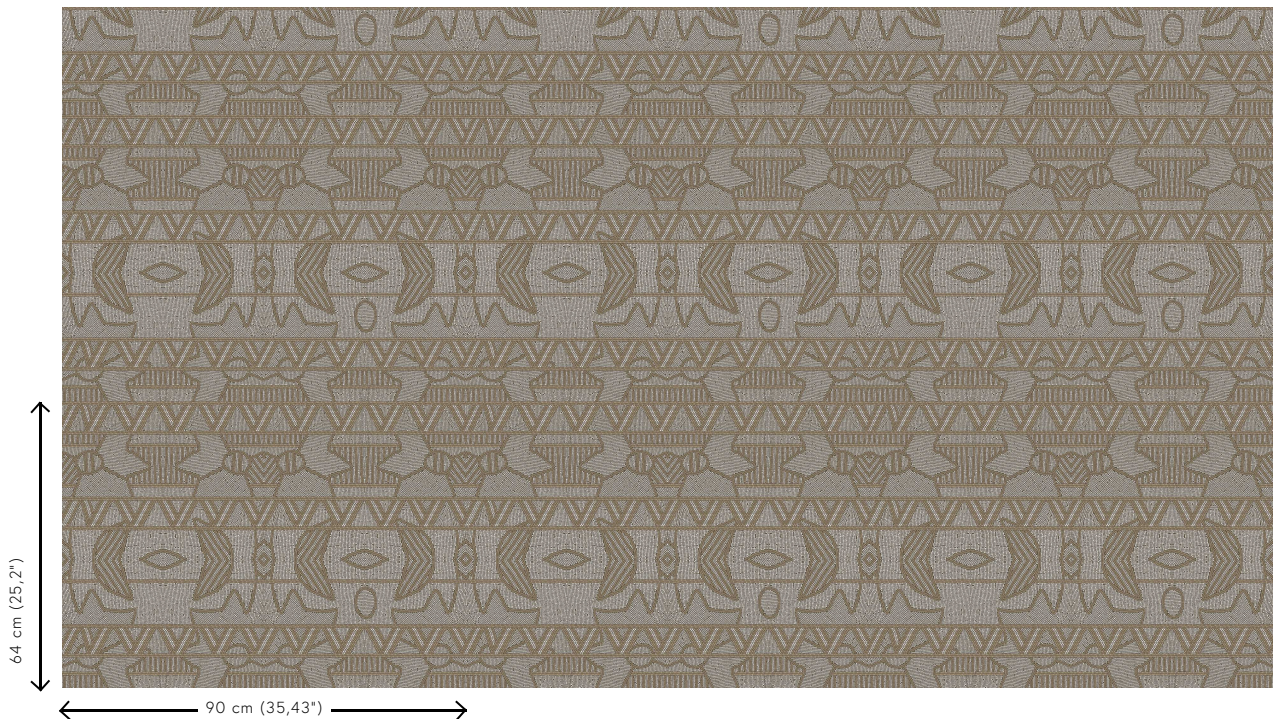

Especificaciones técnicas

Referencia	<u>50552</u>
Categoría de producto	Exquisite
Composición	Revestimiento mural no tejido
Descripción	Revestimiento de pared con tintas de alta tecnología con relieve y un diseño basado en el quillwork artesanal de los paleoindios
Dimensiones	Ancho 90 cm / se vende por metro lineal
Case	Case recto 64 cm
Pegamento	Arte Clearpro o una cola de dispersión de buena calidad
Cómo encolar	Encolar la pared
Resistencia a la luz	Buena resistencia a la luz
Cómo retirar	Arrancable en seco
Certificado ignífugo EU	B-s1, d0
Certificado ignífugo US	Class A
Mantenimiento	Lavable
IMO Certified	

Colores (5)

50550

50551

50552

50553

50554

Vista

Más información? [Haga clic aquí](#)