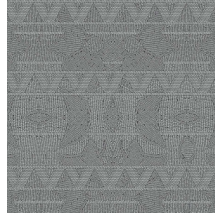

## Especificaciones técnicas

Referencia	<u>50552</u>
Categoría de producto	Exquisite
Composición	Revestimiento mural no tejido
Descripción	Revestimiento de pared con tintas de alta tecnología con relieve y un diseño basado en el quillwork artesanal de los paleoindios
Dimensiones	Ancho 90 cm / se vende por metro lineal
Case	Case recto 64 cm
Pegamento	Arte Clearpro o una cola de dispersión de buena calidad
Cómo encolar	Encolar la pared
Resistencia a la luz	Buena resistencia a la luz
Cómo retirar	Arrancable en seco
Certificado ignífugo EU	B-s1, d0
Certificado ignífugo US	Class A
Mantenimiento	Lavable
IMO Certified	

## Colores (5)

50550

50551

50552

50553

50554