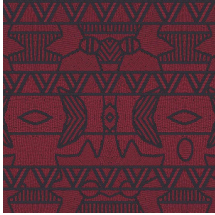

Colores (5)

50550