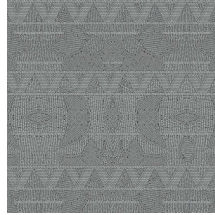

Especificaciones técnicas

Referencia	<u>50552</u>
Categoría de producto	Exquisite
Composición	Revestimiento mural no tejido
Descripción	Revestimiento de pared con tintas de alta tecnología con relieve y un diseño basado en el quillwork artesanal de los paleoindios
Dimensiones	Ancho 90 cm / se vende por metro lineal
Case	Case recto 64 cm
Pegamento	Arte Clearpro o una cola de dispersión de buena calidad
Cómo encolar	Encolar la pared
Resistencia a la luz	Buena resistencia a la luz
Cómo retirar	Arrancable en seco
Certificado ignífugo EU	B-s1, d0
Certificado ignífugo US	Class A
Mantenimiento	Lavable
IMO Certified	

Colores (5)

50550

50551

50552

50553

50554

Vista

Más información? [Haga clic aquí](#)