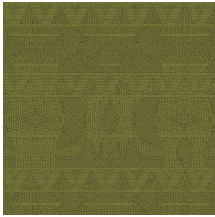

Especificaciones técnicas

Referencia	<u>50552</u>
Categoría de producto	Exquisite
Composición	Revestimiento mural no tejido
Descripción	Revestimiento de pared con tintas de alta tecnología con relieve y un diseño basado en el quillwork artesanal de los paleoindios
Dimensiones	Ancho 90 cm / se vende por metro lineal
Case	Case recto 64 cm
Pegamento	Arte Clearpro o una cola de dispersión de buena calidad
Cómo encolar	Encolar la pared
Resistencia a la luz	Buena resistencia a la luz
Cómo retirar	Arrancable en seco
Certificado ignífugo EU	B-s1, d0
Certificado ignífugo US	Class A
Mantenimiento	Lavable
IMO Certified	

Colores (5)

50550

50551

50552

50553

50554

Vista

Más información? [Haga clic aquí](#)