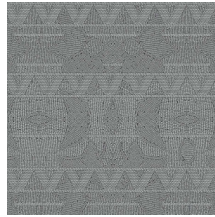

EMPIRE

Colección Paleo

Historia de la colección

Los paleoindios, los habitantes más antiguos de América, tenían una cultura interesantísima y fascinante. Los dibujos y la paleta de colores de esta colección están inspirados en las decoraciones de los tejidos, joyas y utensilios que usaban estas tribus nómadas.

Especificaciones técnicas

Referencia	<u>50552</u>
Categoría de producto	Exquisite
Composición	Revestimiento mural no tejido
Descripción	Revestimiento de pared con tintas de alta tecnología con relieve y un diseño basado en el quillwork artesanal de los paleoindios
Dimensiones	Ancho 90 cm / se vende por metro lineal
Case	Case recto 64 cm
Pegamento	Arte Clearpro o una cola de dispersión de buena calidad
Cómo encolar	Encolar la pared
Resistencia a la luz	Buena resistencia a la luz
Cómo retirar	Arrancable en seco
Certificado ignífugo EU	B-s1, d0
Certificado ignífugo US	Class A
Mantenimiento	Lavable
IMO Certified	

Colores (5)

50550

50551

50552

50553

50554

Vista

Más información? [Haga clic aquí](#)