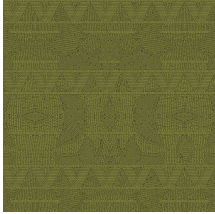

## Especificaciones técnicas

Referencia	<u>50552</u>
Categoría de producto	Exquisite
Composición	Revestimiento mural no tejido
Descripción	Revestimiento de pared con tintas de alta tecnología con relieve y un diseño basado en el quillwork artesanal de los paleoindios
Dimensiones	Ancho 90 cm / se vende por metro lineal
Case	Case recto 64 cm
Pegamento	Arte Clearpro o una cola de dispersión de buena calidad
Cómo encolar	Encolar la pared
Resistencia a la luz	Buena resistencia a la luz
Cómo retirar	Arrancable en seco
Certificado ignífugo EU	B-s1, d0
Certificado ignífugo US	Class A
Mantenimiento	Lavable
IMO Certified	

## Colores (5)

50550

50551

50552

50553

50554