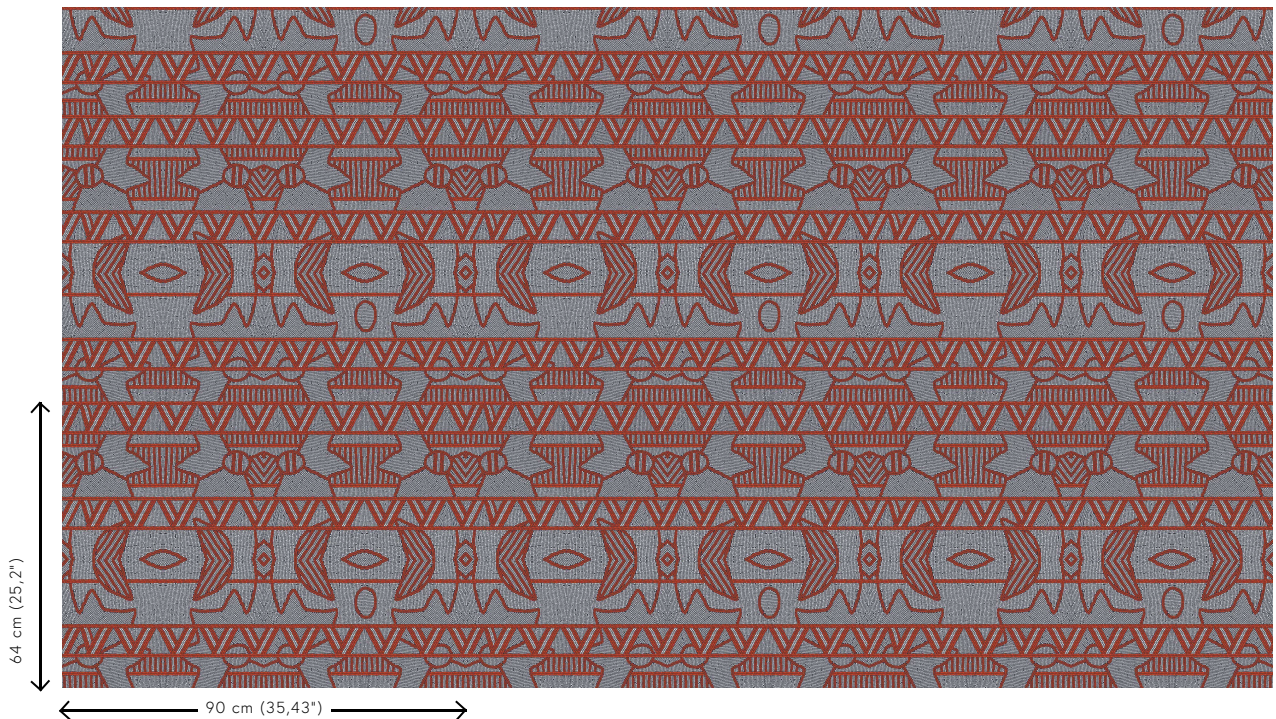

EMPIRE

Colección Paleo

Historia de la colección

Los paleoindios, los habitantes más antiguos de América, tenían una cultura interesantísima y fascinante. Los dibujos y la paleta de colores de esta colección están inspirados en las decoraciones de los tejidos, joyas y utensilios que usaban estas tribus nómadas.

Especificaciones técnicas

Referencia	<u>50553</u>
Categoría de producto	Exquisite
Composición	Revestimiento mural no tejido
Descripción	Revestimiento de pared con tintas de alta tecnología con relieve y un diseño basado en el quillwork artesanal de los paleoindios
Dimensiones	Ancho 90 cm / se vende por metro lineal
Case	Case recto 64 cm
Pegamento	Arte Clearpro o una cola de dispersión de buena calidad
Cómo encolar	Encolar la pared
Resistencia a la luz	Buena resistencia a la luz
Cómo retirar	Arrancable en seco
Certificado ignífugo EU	B-s1, d0
Certificado ignífugo US	Class A
Mantenimiento	Lavable
IMO Certified	

Colores (5)

50550

50551

50552

50553

50554

Vista

Más información? [Haga clic aquí](#)