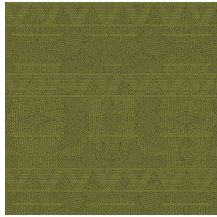

Especificaciones técnicas

Referencia	<u>50553</u>
Categoría de producto	Exquisite
Composición	Revestimiento mural no tejido
Descripción	Revestimiento de pared con tintas de alta tecnología con relieve y un diseño basado en el quillwork artesanal de los paleoindios
Dimensiones	Ancho 90 cm / se vende por metro lineal
Case	Case recto 64 cm
Pegamento	Arte Clearpro o una cola de dispersión de buena calidad
Cómo encolar	Encolar la pared
Resistencia a la luz	Buena resistencia a la luz
Cómo retirar	Arrancable en seco
Certificado ignífugo EU	B-s1, d0
Certificado ignífugo US	Class A
Mantenimiento	Lavable
IMO Certified	

Colores (5)

50550

50551

50552

50553

50554

Vista

Más información? [Haga clic aquí](#)