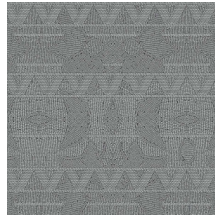

EMPIRE

Colección Paleo

Historia de la colección

Los paleoindios, los habitantes más antiguos de América, tenían una cultura interesantísima y fascinante. Los dibujos y la paleta de colores de esta colección están inspirados en las decoraciones de los tejidos, joyas y utensilios que usaban estas tribus nómadas.

Especificaciones técnicas

Referencia	<u>50553</u>
Categoría de producto	Exquisite
Composición	Revestimiento mural no tejido
Descripción	Revestimiento de pared con tintas de alta tecnología con relieve y un diseño basado en el quillwork artesanal de los paleoindios
Dimensiones	Ancho 90 cm / se vende por metro lineal
Case	Case recto 64 cm
Pegamento	Arte Clearpro o una cola de dispersión de buena calidad
Cómo encolar	Encolar la pared
Resistencia a la luz	Buena resistencia a la luz
Cómo retirar	Arrancable en seco
Certificado ignífugo EU	B-s1, d0
Certificado ignífugo US	Class A
Mantenimiento	Lavable
IMO Certified	

Colores (5)

50550

50551

50552

50553

50554

Vista

Más información? [Haga clic aquí](#)