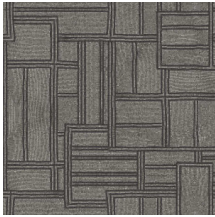

CIVILIA

Colección Paleo

Historia de la colección

Los paleoindios, los habitantes más antiguos de América, tenían una cultura interesantísima y fascinante. Los dibujos y la paleta de colores de esta colección están inspirados en las decoraciones de los tejidos, joyas y utensilios que usaban estas tribus nómadas.

Especificaciones técnicas

Referencia	<u>50560</u>
Categoría de producto	Exquisite
Composición	Revestimiento mural no tejido
Descripción	Revestimiento de pared con tintas de alta tecnología con relieve y un diseño basado en el quillwork artesanal de los paleoindios
Dimensiones	Ancho 90 cm / se vende por metro lineal
Case	Case recto 64 cm
Pegamento	Arte Clearpro o una cola de dispersión de buena calidad
Cómo encolar	Encolar la pared
Resistencia a la luz	Buena resistencia a la luz
Cómo retirar	Arrancable en seco
Certificado ignífugo EU	B-s1, d0
Certificado ignífugo US	Class A
Mantenimiento	Lavable
IMO Certified	

Colores (5)

50560

50561

50562

50563

50564

Vista

Más información? [Haga clic aquí](#)