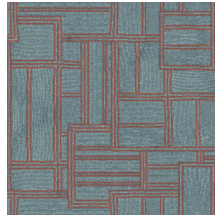

Especificaciones técnicas

Referencia	<u>50560</u>
Categoría de producto	Exquisite
Composición	Revestimiento mural no tejido
Descripción	Revestimiento de pared con tintas de alta tecnología con relieve y un diseño basado en el quillwork artesanal de los paleoindios
Dimensiones	Ancho 90 cm / se vende por metro lineal
Case	Case recto 64 cm
Pegamento	Arte Clearpro o una cola de dispersión de buena calidad
Cómo encolar	Encolar la pared
Resistencia a la luz	Buena resistencia a la luz
Cómo retirar	Arrancable en seco
Certificado ignífugo EU	B-s1, d0
Certificado ignífugo US	Class A
Mantenimiento	Lavable
IMO Certified	

Colores (5)

50560

50561

50562

50563

50564

Vista

Más información? [Haga clic aquí](#)