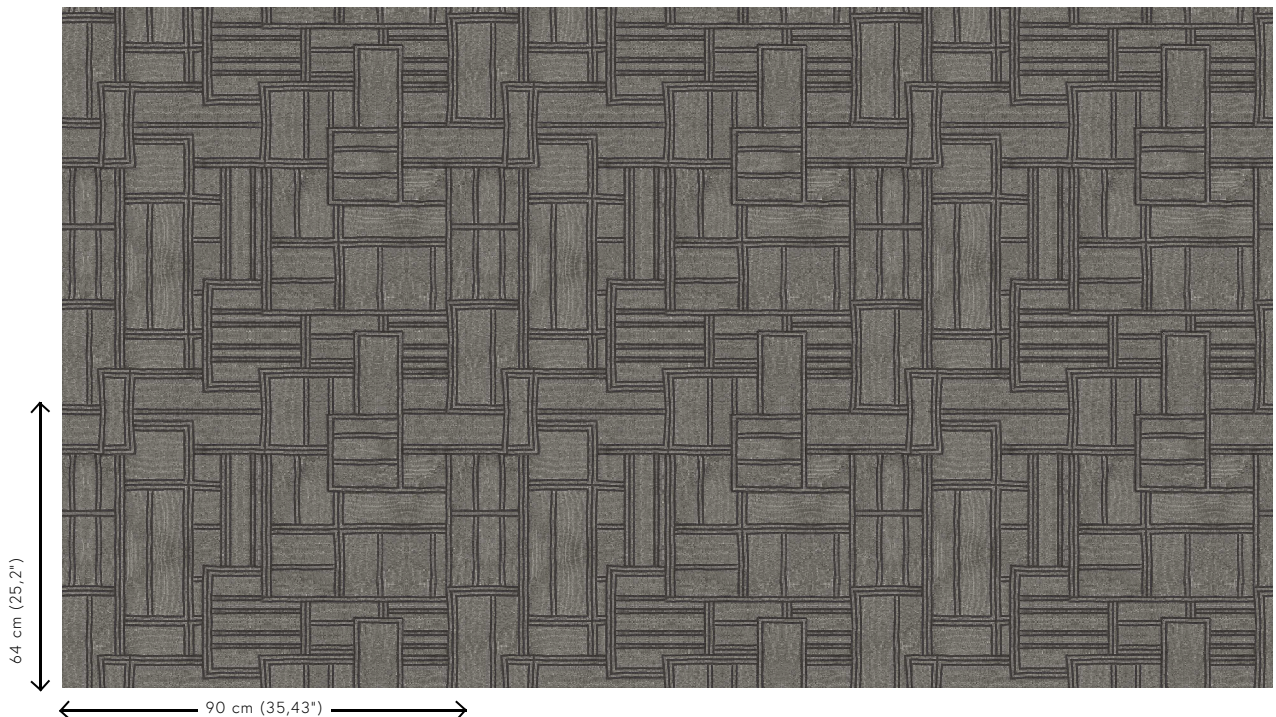

Especificaciones técnicas

Referencia	<u>50560</u>
Categoría de producto	Exquisite
Composición	Revestimiento mural no tejido
Descripción	Revestimiento de pared con tintas de alta tecnología con relieve y un diseño basado en el quillwork artesanal de los paleoindios
Dimensiones	Ancho 90 cm / se vende por metro lineal
Case	Case recto 64 cm
Pegamento	Arte Clearpro o una cola de dispersión de buena calidad
Cómo encolar	Encolar la pared
Resistencia a la luz	Buena resistencia a la luz
Cómo retirar	Arrancable en seco
Certificado ignífugo EU	B-s1, d0
Certificado ignífugo US	Class A
Mantenimiento	Lavable
IMO Certified	

Colores (5)

50560

50561

50562

50563

50564

Vista

Más información? [Haga clic aquí](#)