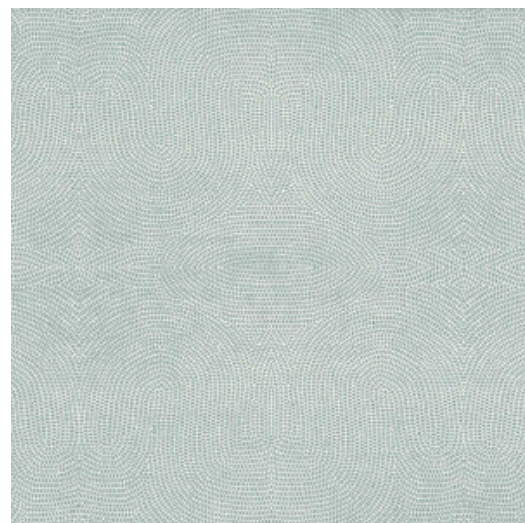

STRATA

Colección Paleo

Historia de la colección

Los paleoindios, los habitantes más antiguos de América, tenían una cultura interesantísima y fascinante. Los dibujos y la paleta de colores de esta colección están inspirados en las decoraciones de los tejidos, joyas y utensilios que usaban estas tribus nómadas.

Especificaciones técnicas

Referencia	<u>50570</u>
Categoría de producto	Exquisite
Composición	Revestimiento mural no tejido
Descripción	Revestimiento de pared con tintas de alta tecnología con relieve
Dimensiones	Ancho 90 cm / se vende por metro lineal
Case	Case recto 64 cm
Pegamento	Arte Clearpro o una cola de dispersión de buena calidad
Cómo encolar	Encolar la pared
Resistencia a la luz	Buena resistencia a la luz
Cómo retirar	Arrancable en seco
Certificado ignífugo EU	B-s1, d0
Certificado ignífugo US	Class A
Mantenimiento	Lavable
IMO Certified	

0493/22