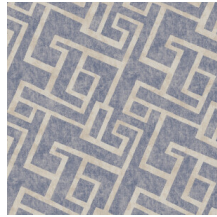

MAZED

Colección Essentials Modulaire

Historia de la colección

Modulaire constituye un sólido ejemplo de arte y destreza con los estampados geométricos como protagonistas. Con líneas, superficies y objetos que destacan en su simplicidad. Esta colección interpreta la geometría de una forma nueva y modernista. Su fina estructura refleja perfectamente la calidez y sutileza de un tejido textil.

Especificaciones técnicas

Referencia	<u>53000</u>
Categoría de producto	Refined
Composición	Papel pintado sobre base no tejida
Descripción	Papel pintado de estilo atemporal que reinterpreta la geometría de una forma contemporánea
Dimensiones	Rollos de 8,50 x 0,70 m = 6 m ²
Case	Case recto 32 cm
Pegamento	Arte Clearpro o una cola de dispersión de buena calidad
Cómo encolar	Encolar la pared
Resistencia a la luz	Buena resistencia a la luz
Cómo retirar	Arrancable en seco
Certificado ignífugo EU	B-s1, d0
Certificado ignífugo US	Class A
Mantenimiento	Lavable
IMO Certified	

Colores (4)

53000

53001

53002

53003

Vista

Más información? [Haga clic aquí](#)

Solicita muestras, calcule cantidades, vea videos de instrucciones, descargue información técnica y más:
www.arte-international.com