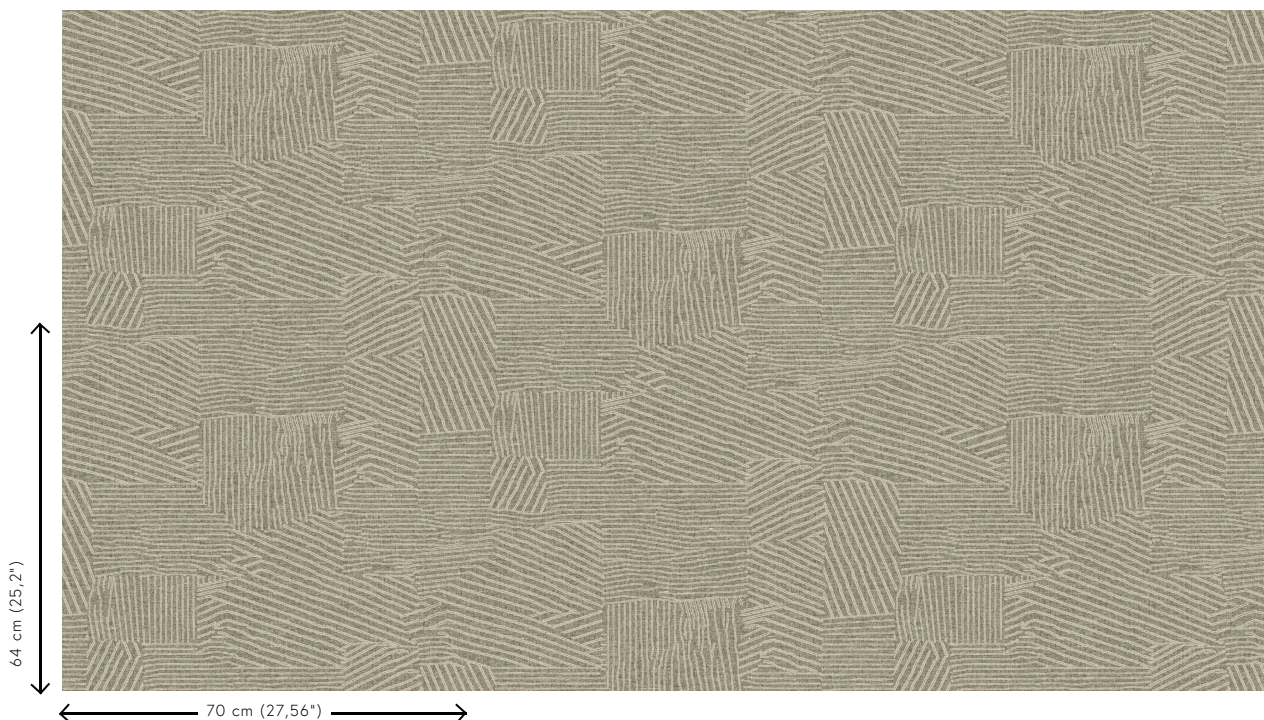

Especificaciones técnicas

Referencia	<u>53010</u>
Categoría de producto	Refined
Composición	Papel pintado sobre base no tejida
Descripción	Papel pintado de estilo atemporal que reinterpreta la geometría de una forma contemporánea
Dimensiones	Rollos de 8,50 x 0,70 m = 6 m ²
Case	Case salteado 64/32 cm
Pegamento	Arte Clearpro o una cola de dispersión de buena calidad
Cómo encolar	Encolar la pared
Resistencia a la luz	Buena resistencia a la luz
Cómo retirar	Arrancable en seco
Certificado ignífugo EU	B-s1, d0
Certificado ignífugo US	Class A
Mantenimiento	Lavable
IMO Certified	

Colores (4)

53010

53011

53012

53013

Vista

Más información? [Haga clic aquí](#)

Solicita muestras, calcule cantidades, vea videos de instrucciones, descargue información técnica y más:
www.arte-international.com