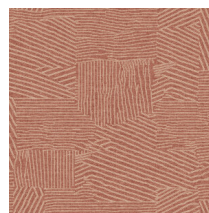

Especificaciones técnicas

Referencia	<u>53012</u>
Categoría de producto	Refined
Composición	Papel pintado sobre base no tejida
Descripción	Papel pintado de estilo atemporal que reinterpreta la geometría de una forma contemporánea
Dimensiones	Rollos de 8,50 x 0,70 m = 6 m ²
Case	Case salteado 64/32 cm
Pegamento	Arte Clearpro o una cola de dispersión de buena calidad
Cómo encolar	Encolar la pared
Resistencia a la luz	Buena resistencia a la luz
Cómo retirar	Arrancable en seco
Reacción al fuego EU	B-s1, d0
Reacción al fuego US	Class A
Mantenimiento	Lavable
IMO Certified	 0493/22

Colores (4)

53010

53011

53012

53013

Vista

Más información? [Haga clic aquí](#)

Solicita muestras, calcule cantidades, vea videos de instrucciones, descargue información técnica y más:
www.arte-international.com