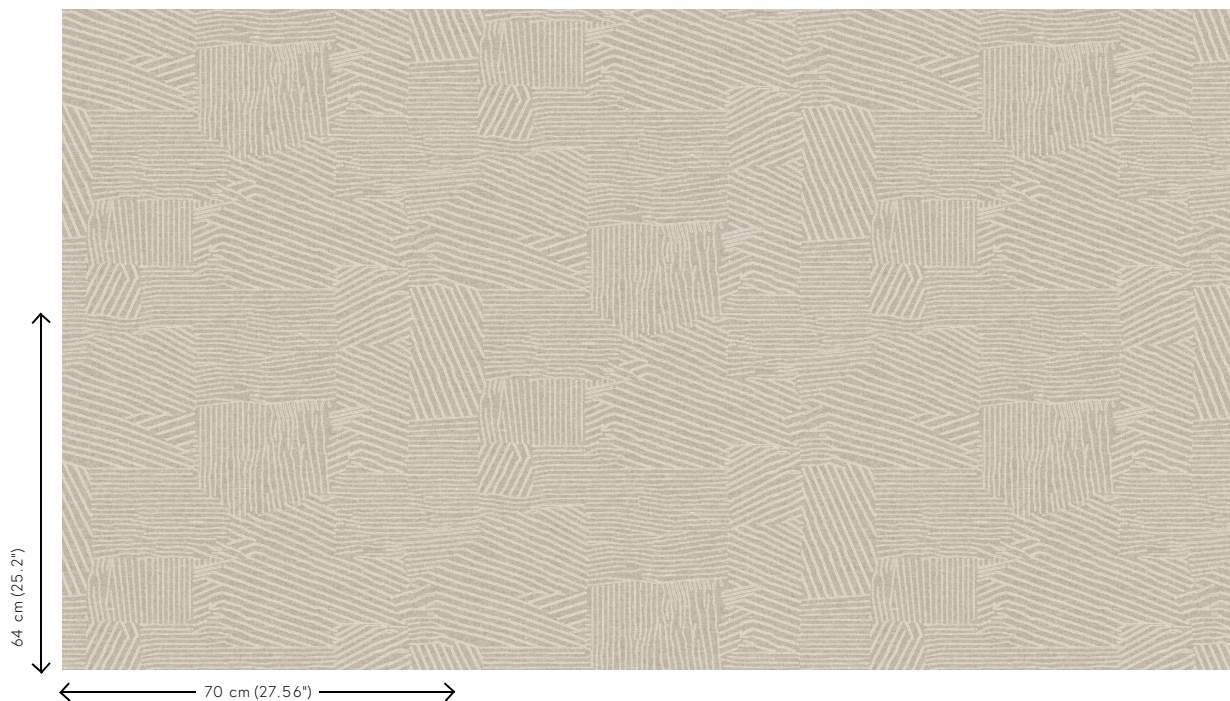

Especificaciones técnicas

Referencia	<u>53012</u>
Categoría de producto	Refined
Composición	Papel pintado sobre base no tejida
Descripción	Papel pintado de estilo atemporal que reinterpreta la geometría de una forma contemporánea
Dimensiones	Rollos de 8,50 x 0,70 m = 6 m ²
Case	Case salteado 64/32 cm
Pegamento	Arte Clearpro o una cola de dispersión de buena calidad
Cómo encolar	Encolar la pared
Resistencia a la luz	Buena resistencia a la luz
Cómo retirar	Arrancable en seco
Reacción al fuego EU	B-s1, d0
Reacción al fuego US	Class A
Mantenimiento	Lavable
IMO Certified	 0493/22

Colores (4)

53010

53011

53012

53013

Vista

Más información? [Haga clic aquí](#)

Solicita muestras, calcule cantidades, vea videos de instrucciones, descargue información técnica y más:
www.arte-international.com