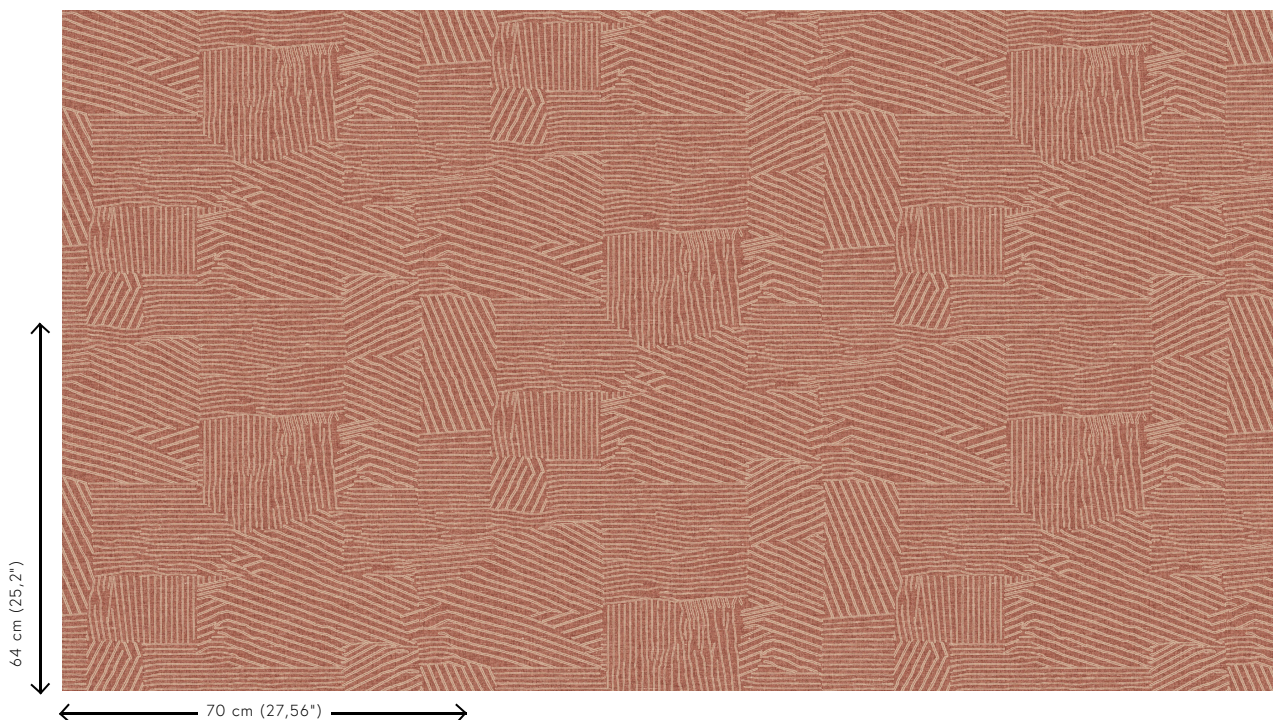

Especificaciones técnicas

Referencia	<u>53013</u>
Categoría de producto	Refined
Composición	Papel pintado sobre base no tejida
Descripción	Papel pintado de estilo atemporal que reinterpreta la geometría de una forma contemporánea
Dimensiones	Rollos de 8,50 x 0,70 m = 6 m ²
Case	Case salteado 64/32 cm
Pegamento	Arte Clearpro o una cola de dispersión de buena calidad
Cómo encolar	Encolar la pared
Resistencia a la luz	Buena resistencia a la luz
Cómo retirar	Arrancable en seco
Certificado ignífugo EU	B-s1, d0
Certificado ignífugo US	Class A
Mantenimiento	Lavable
IMO Certified	

Colores (4)

53010

53011

53012

53013

Vista

Más información? [Haga clic aquí](#)

Solicita muestras, calcule cantidades, vea videos de instrucciones, descargue información técnica y más:
www.arte-international.com