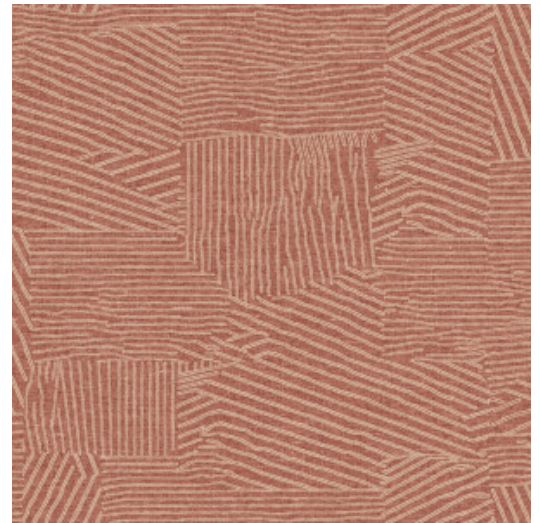

FURROW

Colección Essentials Modulaire

Historia de la colección

Modulaire constituye un sólido ejemplo de arte y destreza con los estampados geométricos como protagonistas. Con líneas, superficies y objetos que destacan en su simplicidad. Esta colección interpreta la geometría de una forma nueva y modernista. Su fina estructura refleja perfectamente la calidez y sutileza de un tejido textil.

Especificaciones técnicas

Referencia	<u>53013</u>
Categoría de producto	Refined
Composición	Papel pintado sobre base no tejida
Descripción	Papel pintado de estilo atemporal que reinterpreta la geometría de una forma contemporánea
Dimensiones	Rollos de 8,50 x 0,70 m = 6 m ²
Case	Case salteado 64/32 cm
Pegamento	Arte Clearpro o una cola de dispersión de buena calidad
Cómo encolar	Encolar la pared
Resistencia a la luz	Buena resistencia a la luz
Cómo retirar	Arrancable en seco
Certificado ignífugo EU	B-s1, d0
Certificado ignífugo US	Class A
Mantenimiento	Lavable
IMO Certified	