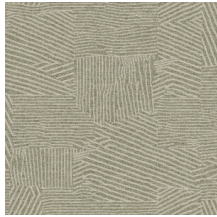

Colores (4)

53010