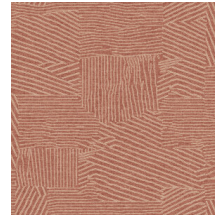

FURROW

Colección Essentials Modulaire

Historia de la colección

Modulaire constituye un sólido ejemplo de arte y destreza con los estampados geométricos como protagonistas. Con líneas, superficies y objetos que destacan en su simplicidad. Esta colección interpreta la geometría de una forma nueva y modernista. Su fina estructura refleja perfectamente la calidez y sutileza de un tejido textil.

Especificaciones técnicas

Referencia	<u>53013</u>
Categoría de producto	Refined
Composición	Papel pintado sobre base no tejida
Descripción	Papel pintado de estilo atemporal que reinterpreta la geometría de una forma contemporánea
Dimensiones	Rollos de 8,50 x 0,70 m = 6 m ²
Case	Case salteado 64/32 cm
Pegamento	Arte Clearpro o una cola de dispersión de buena calidad
Cómo encolar	Encolar la pared
Resistencia a la luz	Buena resistencia a la luz
Cómo retirar	Arrancable en seco
Certificado ignífugo EU	B-s1, d0
Certificado ignífugo US	Class A
Mantenimiento	Lavable
IMO Certified	

Colores (4)

53010

53011

53012

53013

Vista

Más información? [Haga clic aquí](#)

Solicita muestras, calcule cantidades, vea videos de instrucciones, descargue información técnica y más:
www.arte-international.com