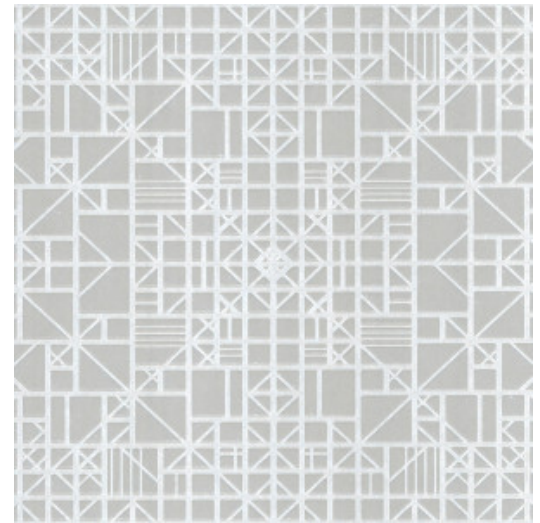

WINDOW

Colección Monochrome

Historia de la colección

Una obra en monocromo está creada utilizando un solo color. Es una forma de trabajar que suele encontrarse en el mundo de la pintura y la fotografía y que ha sido también la fuente de inspiración de Monochrome, una nueva serie de papeles pintados con un lujoso acabado. Esta colección aporta al monocromo una nueva dimensión, mediante una nueva técnica con tintas en relieve.

Especificaciones técnicas

Referencia	<u>54000</u>
Categoría de producto	Refined
Composición	Papel pintado sobre base no tejida
Dimensiones	Rollos de 8,50 x 0,70 m = 6 m²
Case	Case recto 64 cm
Observación	Papel pintado no tejido con tintas en relieve con brillo
Pegamento	Arte Clearpro o una cola de dispersión de buena calidad
Cómo encolar	Encolar la pared
Resistencia a la luz	Buena resistencia a la luz
Cómo retirar	Arrancable en seco
Certificado ignífugo EU	B-s1, d0
Certificado ignífugo US	Class A
Mantenimiento	Durante la colocación se puede utilizar una esponja húmeda (retirar las manchas de cola fresca)

IMO Certified

0493/22