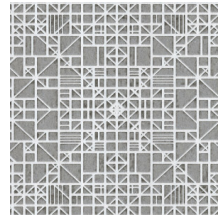

WINDOW

Colección Monochrome

Historia de la colección

Una obra en monocromo está creada utilizando un solo color. Es una forma de trabajar que suele encontrarse en el mundo de la pintura y la fotografía y que ha sido también la fuente de inspiración de Monochrome, una nueva serie de papeles pintados con un lujoso acabado. Esta colección aporta al monocromo una nueva dimensión, mediante una nueva técnica con tintas en relieve.

IMO Certified

0493/22

Colores (5)

54000

54001

54002

54003

54004