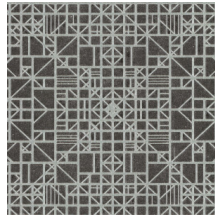

WINDOW

Colección Monochrome

Historia de la colección

Una obra en monocromo está creada utilizando un solo color. Es una forma de trabajar que suele encontrarse en el mundo de la pintura y la fotografía y que ha sido también la fuente de inspiración de Monochrome, una nueva serie de papeles pintados con un lujoso acabado. Esta colección aporta al monocromo una nueva dimensión, mediante una nueva técnica con tintas en relieve.

IMO Certified

0493/22

Colores (5)

54000

54001

54002

54003

54004