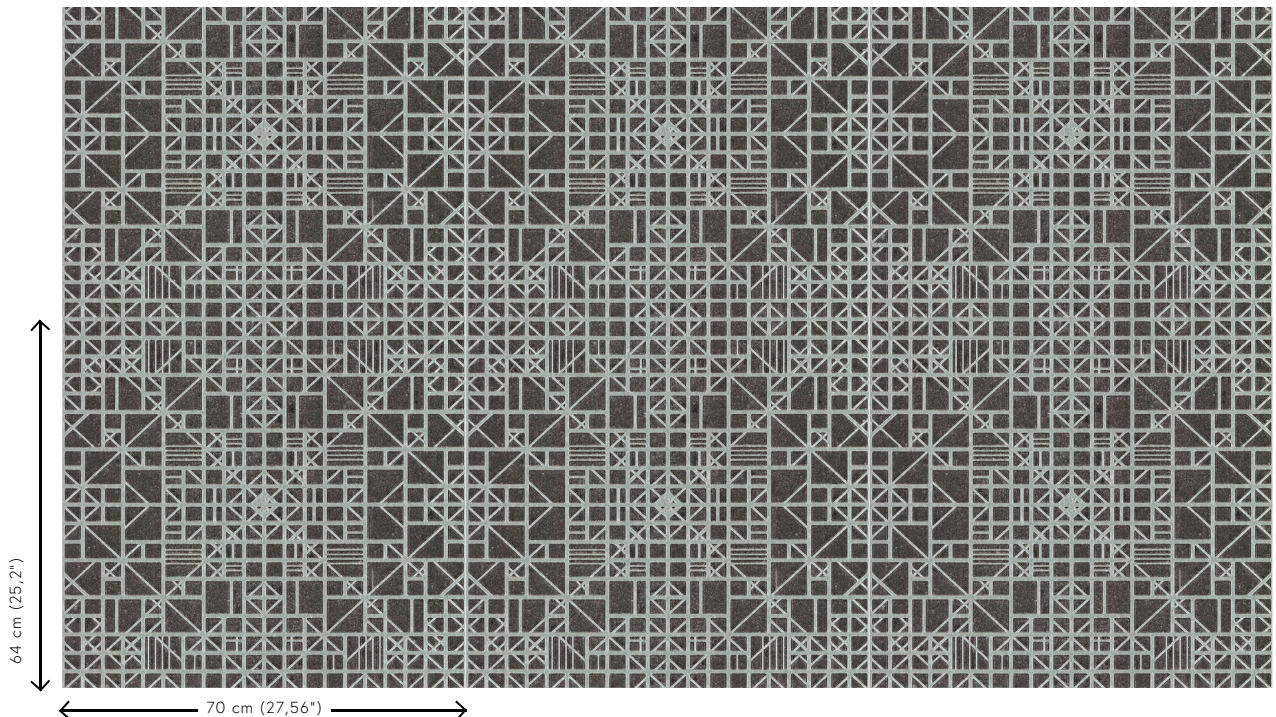

Colores (5)

54000

54001

54002

54003

54004

Vista

Más información? [Haga clic aquí](#)

Solicita muestras, calcule cantidades, vea videos de instrucciones, descargue información técnica y más:
www.arte-international.com

ARTE®

wallcoverings for the ultimate in refinement