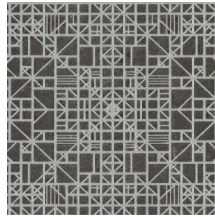

Colores (5)

54000

54001

54002

54003

54004

Vista

Más información? [Haga clic aquí](#)

Solicita muestras, calcule cantidades, vea videos de instrucciones, descargue información técnica y más:
www.arte-international.com

ARTE®

wallcoverings for the ultimate in refinement