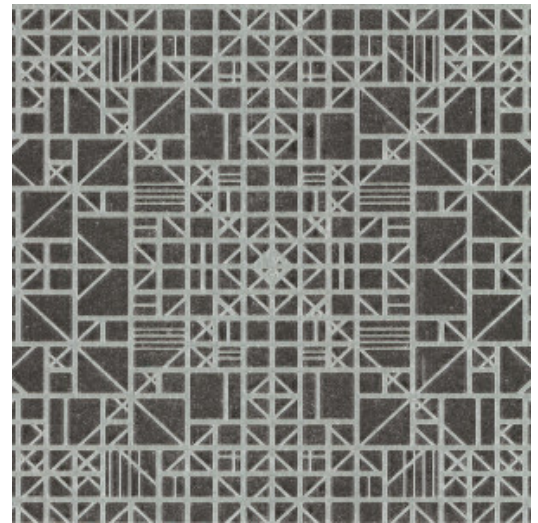

WINDOW

Colección Monochrome

Historia de la colección

Una obra en monocromo está creada utilizando un solo color. Es una forma de trabajar que suele encontrarse en el mundo de la pintura y la fotografía y que ha sido también la fuente de inspiración de Monochrome, una nueva serie de papeles pintados con un lujoso acabado. Esta colección aporta al monocromo una nueva dimensión, mediante una nueva técnica con tintas en relieve.

Especificaciones técnicas

Referencia	<u>54001</u>
Categoría de producto	Refined
Composición	Papel pintado sobre base no tejida
Dimensiones	Rollos de 8,50 x 0,70 m = 6 m²
Case	Case recto 64 cm
Observación	Papel pintado no tejido con tintas en relieve con brillo
Pegamento	Arte Clearpro o una cola de dispersión de buena calidad
Cómo encolar	Encolar la pared
Resistencia a la luz	Buena resistencia a la luz
Cómo retirar	Arrancable en seco
Certificado ignífugo EU	B-s1, d0
Certificado ignífugo US	Class A
Mantenimiento	Durante la colocación se puede utilizar una esponja húmeda (retirar las manchas de cola fresca)

IMO Certified

0493/22