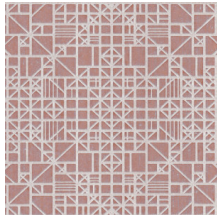

WINDOW

Colección Monochrome

Historia de la colección

Una obra en monocromo está creada utilizando un solo color. Es una forma de trabajar que suele encontrarse en el mundo de la pintura y la fotografía y que ha sido también la fuente de inspiración de Monochrome, una nueva serie de papeles pintados con un lujoso acabado. Esta colección aporta al monocromo una nueva dimensión, mediante una nueva técnica con tintas en relieve.

Especificaciones técnicas

Referencia	<u>54001</u>
Categoría de producto	Refined
Composición	Papel pintado sobre base no tejida
Dimensiones	Rollos de 8,50 x 0,70 m = 6 m ²
Case	Case recto 64 cm
Observación	Papel pintado no tejido con tintas en relieve con brillo
Pegamento	Arte Clearpro o una cola de dispersión de buena calidad
Cómo encolar	Encolar la pared
Resistencia a la luz	Buena resistencia a la luz
Cómo retirar	Arrancable en seco
Certificado ignífugo EU	B-s1, d0
Certificado ignífugo US	Class A
Mantenimiento	Durante la colocación se puede utilizar una esponja húmeda (retirar las manchas de cola fresca)

IMO Certified

0493/22

Colores (5)

54000

54001

54002

54003

54004