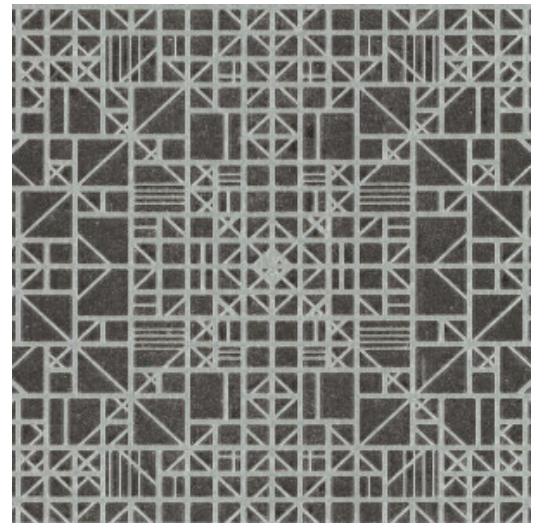

WINDOW

Colección Monochrome

Historia de la colección

Una obra en monocromo está creada utilizando un solo color. Es una forma de trabajar que suele encontrarse en el mundo de la pintura y la fotografía y que ha sido también la fuente de inspiración de Monochrome, una nueva serie de papeles pintados con un lujoso acabado. Esta colección aporta al monocromo una nueva dimensión, mediante una nueva técnica con tintas en relieve.

Especificaciones técnicas

Referencia	<u>54001</u>
Categoría de producto	Refined
Composición	Papel pintado sobre base no tejida
Dimensiones	Rollos de 8,50 x 0,70 m = 6 m²
Case	Case recto 64 cm
Observación	Papel pintado no tejido con tintas en relieve con brillo
Pegamento	Arte Clearpro o una cola de dispersión de buena calidad
Cómo encolar	Encolar la pared
Resistencia a la luz	Buena resistencia a la luz
Cómo retirar	Arrancable en seco
Certificado ignífugo EU	B-s1, d0
Certificado ignífugo US	Class A
Mantenimiento	Durante la colocación se puede utilizar una esponja húmeda (retirar las manchas de cola fresca)

IMO Certified