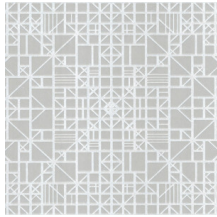

Colores (5)

54000