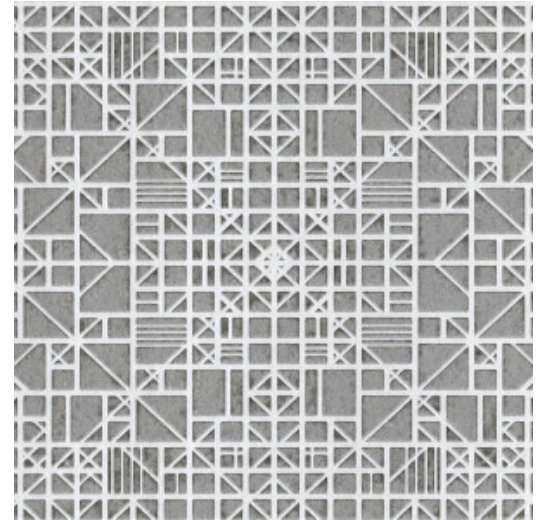

Especificaciones técnicas

Referencia	<u>54002</u>
Categoría de producto	Refined
Composición	Papel pintado sobre base no tejida
Dimensiones	Rollos de 8,50 x 0,70 m = 6 m²
Case	Case recto 64 cm
Observación	Papel pintado no tejido con tintas en relieve con brillo
Pegamento	Arte Clearpro o una cola de dispersión de buena calidad
Cómo encolar	Encolar la pared
Resistencia a la luz	Buena resistencia a la luz
Cómo retirar	Arrancable en seco
Certificado ignífugo EU	B-s1, d0
Certificado ignífugo US	Class A
Mantenimiento	Durante la colocación se puede utilizar una esponja húmeda (retirar las manchas de cola fresca)