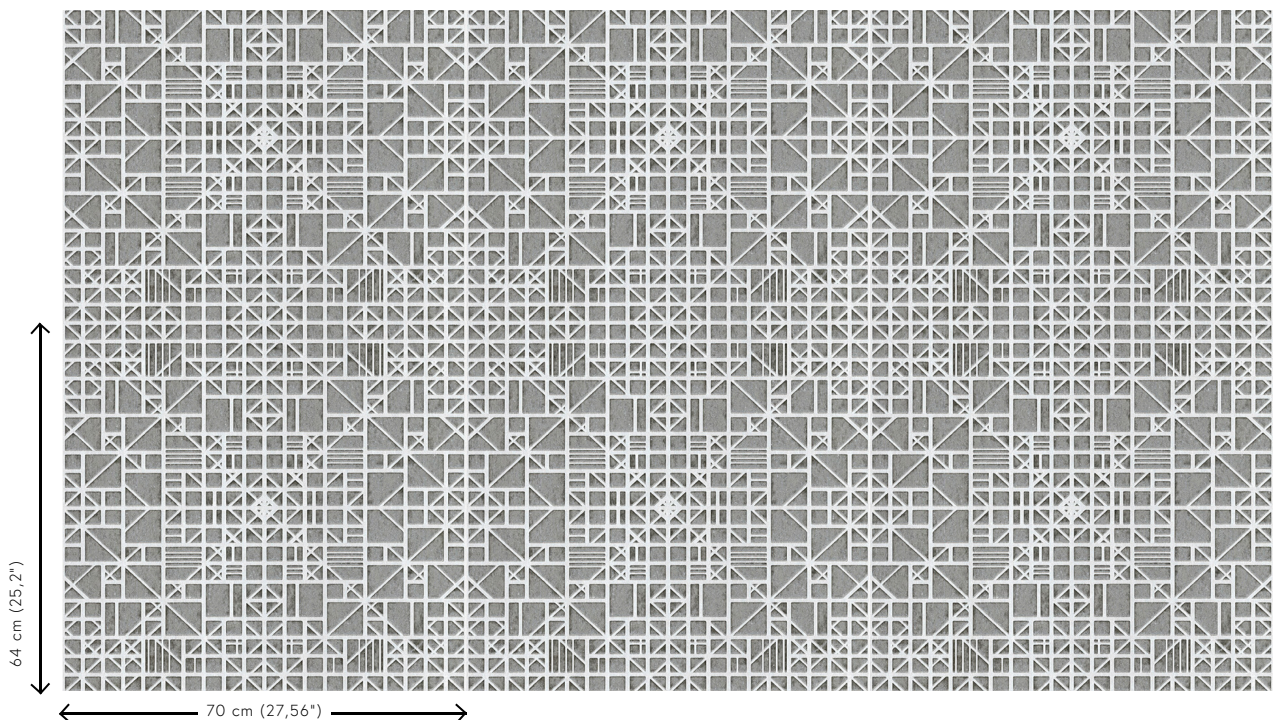

Colores (5)

54000

54001

54002

54003

54004

Vista

Más información? [Haga clic aquí](#)

Solicita muestras, calcule cantidades, vea videos de instrucciones, descargue información técnica y más:
www.arte-international.com

ARTE®

wallcoverings for the ultimate in refinement