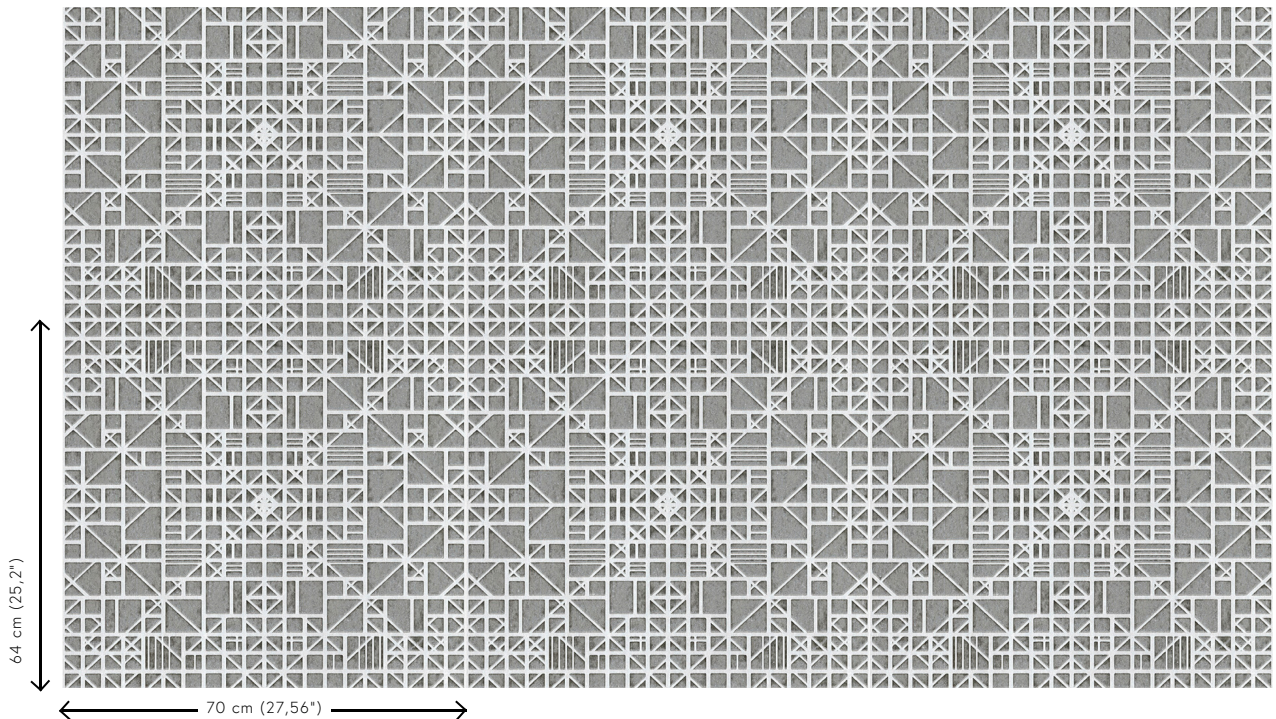

Colores (5)

54000

54001

54002

54003

54004

Vista

Más información? [Haga clic aquí](#)

Solicita muestras, calcule cantidades, vea videos de instrucciones, descargue información técnica y más:
www.arte-international.com

ARTE®

wallcoverings for the ultimate in refinement