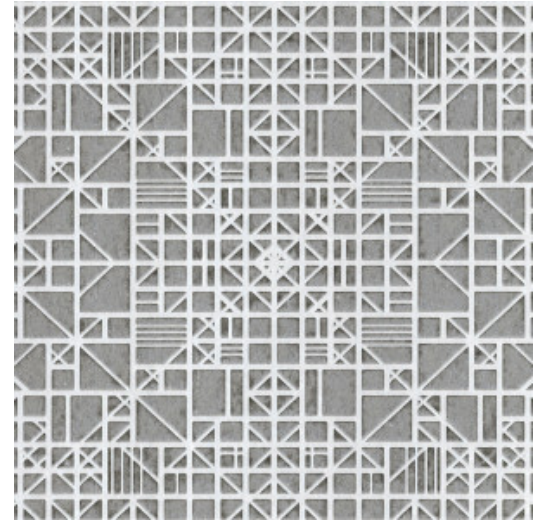

Especificaciones técnicas

Referencia	<u>54002</u>
Categoría de producto	Refined
Composición	Papel pintado sobre base no tejida
Dimensiones	Rollos de 8,50 x 0,70 m = 6 m²
Case	Case recto 64 cm
Observación	Papel pintado no tejido con tintas en relieve con brillo
Pegamento	Arte Clearpro o una cola de dispersión de buena calidad
Cómo encolar	Encolar la pared
Resistencia a la luz	Buena resistencia a la luz
Cómo retirar	Arrancable en seco
Certificado ignífugo EU	B-s1, d0
Certificado ignífugo US	Class A
Mantenimiento	Durante la colocación se puede utilizar una esponja húmeda (retirar las manchas de cola fresca)