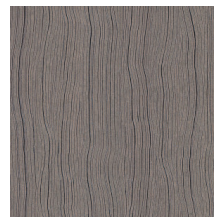

Especificaciones técnicas

Referencia	54040A • Copper
Categoría de producto	Refined
Composición	Papel pintado sobre base no tejida
Descripción	Inspirado en la estructura característica de la madera
Dimensiones	Rollos de 8,50 x 0,70 m = 6 m ²
Case	Case recto 64 cm
Observación	Puede colocarse tanto en vertical como en horizontal
Pegamento	Arte Clearpro o una cola de dispersión de buena calidad
Cómo encolar	Encolar la pared
Resistencia a la luz	Buena resistencia a la luz
Cómo retirar	Arrancable en seco
Certificado ignífugo EU	B-s1, d0
Certificado ignífugo US	Class A
Mantenimiento	Lavable
IMO Certified	

0493/22

Colores (4)

54040A

54041A

54043A

54044A

Vista

Más información? [Haga clic aquí](#)