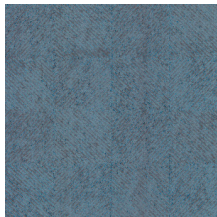

GRID

Colección Monochrome

Historia de la colección

Una obra en monocromo está creada utilizando un solo color. Es una forma de trabajar que suele encontrarse en el mundo de la pintura y la fotografía y que ha sido también la fuente de inspiración de Monochrome, una nueva serie de papeles pintados con un lujoso acabado. Esta colección aporta al monocromo una nueva dimensión, mediante una nueva técnica con tintas en relieve.

Especificaciones técnicas

Referencia	<u>54140</u>
Categoría de producto	Refined
Composición	Papel pintado sobre base no tejida
Dimensiones	Rollos de 8,50 x 0,70 m = 6 m ²
Case	Case recto 32 cm
Observación	Papel pintado no tejido con tintas en relieve con brillo
Pegamento	Arte Clearpro o una cola de dispersión de buena calidad
Cómo encolar	Encolar la pared
Resistencia a la luz	Buena resistencia a la luz
Cómo retirar	Arrancable en seco
Certificado ignífugo EU	B-s1, d0
Certificado ignífugo US	Class A
Mantenimiento	Durante la colocación se puede utilizar una esponja húmeda (retirar las manchas de cola fresca)

IMO Certified

0493/22

Colores (5)

54140

54141

54142

54143

54144