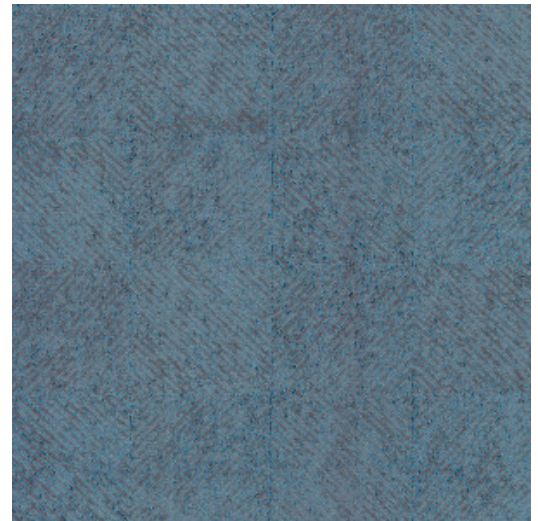

GRID

Colección Monochrome

Historia de la colección

Una obra en monocromo está creada utilizando un solo color. Es una forma de trabajar que suele encontrarse en el mundo de la pintura y la fotografía y que ha sido también la fuente de inspiración de Monochrome, una nueva serie de papeles pintados con un lujoso acabado. Esta colección aporta al monocromo una nueva dimensión, mediante una nueva técnica con tintas en relieve.

Especificaciones técnicas

Referencia	<u>54140</u>
Categoría de producto	Refined
Composición	Papel pintado sobre base no tejida
Dimensiones	Rollos de 8,50 x 0,70 m = 6 m²
Case	Case recto 32 cm
Observación	Papel pintado no tejido con tintas en relieve con brillo
Pegamento	Arte Clearpro o una cola de dispersión de buena calidad
Cómo encolar	Encolar la pared
Resistencia a la luz	Buena resistencia a la luz
Cómo retirar	Arrancable en seco
Certificado ignífugo EU	B-s1, d0
Certificado ignífugo US	Class A
Mantenimiento	Durante la colocación se puede utilizar una esponja húmeda (retirar las manchas de cola fresca)

IMO Certified

0493/22