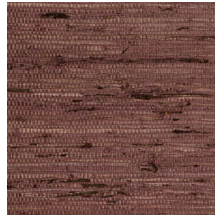

Especificaciones técnicas

Referencia	<u>54530</u> • Olive
Categoría de producto	Exquisite
Composición	Revestimiento mural natural sobre base no tejida
Descripción	Hecho de las fibras de una planta trepadora muy común llamada kudzu
Dimensiones	Ancho 91,44 cm / se vende por metro lineal
Case	Case libre 0 cm
Pegamento	Arte Clearpro o una cola de dispersión de buena calidad
Cómo encolar	Encolar la pared
Resistencia a la luz	Resistencia a la luz moderada
Cómo retirar	Arrancable en seco
Certificado ignífugo EU	B-s1, d0
Certificado ignífugo US	Class A
Mantenimiento	Durante la colocación se puede utilizar una esponja húmeda (retirar las manchas de cola fresca)

Colores (12)

54530

54531

54532

54533

54534

54535

54536