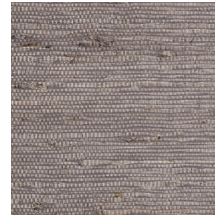

Especificaciones técnicas

Referencia	<u>54530</u> • Olive
Categoría de producto	Exquisite
Composición	Revestimiento mural natural sobre base no tejida
Descripción	Hecho de las fibras de una planta trepadora muy común llamada kudzu
Dimensiones	Ancho 91,44 cm / se vende por metro lineal
Case	Case libre 0 cm
Pegamento	Arte Clearpro o una cola de dispersión de buena calidad
Cómo encolar	Encolar la pared
Resistencia a la luz	Resistencia a la luz moderada
Cómo retirar	Arrancable en seco
Certificado ignífugo EU	B-s1, d0
Certificado ignífugo US	Class A
Mantenimiento	Durante la colocación se puede utilizar una esponja húmeda (retirar las manchas de cola fresca)

Colores (12)

54530

54531

54532

54533

54534

54535

54536