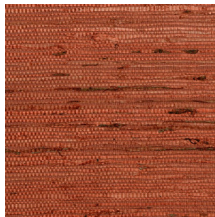

Colores (12)

54530

54531

54532

54533

54534

54535

54536

54537

54538

54539

54540

54541

Más información? [Haga clic aquí](#)

Solicita muestras, calcule cantidades, vea videos de instrucciones, descargue información técnica y más:
www.arte-international.com

ARTE®

wallcoverings for the ultimate in refinement