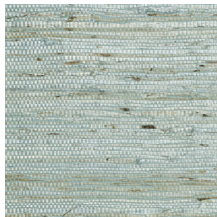

## Historia de la colección

Arte tiene una especial predilección por los materiales inusuales. Los diseñadores buscan constantemente los materiales más singulares para incorporarlos a preciosos revestimientos murales y una parte importante de ellos son diseños con materiales naturales. Rafia, sisal, mica o corteza de plátano son solo algunos ejemplos de la gran variedad de revestimientos murales naturales. Esta colección los reúne todos.

## Especificaciones técnicas

Referencia	<a href="#">54531A</a> • Mint
Categoría de producto	Exquisite
Composición	Revestimiento mural natural sobre base no tejida
Descripción	Hecho de las fibras de una planta trepadora muy común llamada kudzu
Dimensiones	Ancho 91,44 cm / se vende por metro lineal
Case	Case libre 0 cm
Pegamento	Arte Clearpro o una cola de dispersión de buena calidad
Cómo encolar	Encolar la pared
Resistencia a la luz	Resistencia a la luz moderada
Cómo retirar	Arrancable en seco
Certificado ignífugo EU	B-s1, d0
Certificado ignífugo US	Class A
Mantenimiento	Durante la colocación se puede utilizar una esponja húmeda (retirar las manchas de cola fresca)

## Colores (6)

54531A

54532A

54533A

54537A

54540A

54541A

Más información? [Haga clic aquí](#)