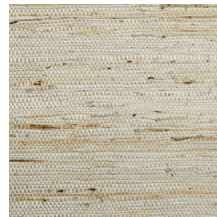

Colores (12)

54530

54531

54532

54533

54534

54535

54536

54537

54538

54539

54540

54541

Más información? [Haga clic aquí](#)

Solicita muestras, calcule cantidades, vea videos de instrucciones, descargue información técnica y más:
www.arte-international.com

ARTE®

wallcoverings for the ultimate in refinement