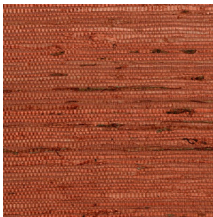

Colores (12)

54530

54531

54532

54533

54534

54535

54536

54537

54538

54539

54540

54541

Más información? [Haga clic aquí](#)

Solicita muestras, calcule cantidades, vea videos de instrucciones, descargue información técnica y más:
www.arte-international.com

ARTE®

wallcoverings for the ultimate in refinement