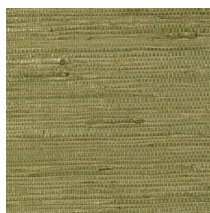

## Especificaciones técnicas

Referencia	<u>54533</u> - Ash
Categoría de producto	Exquisite
Composición	Revestimiento mural natural sobre base no tejida
Descripción	Hecho de las fibras de una planta trepadora muy común llamada kudzu
Dimensiones	Ancho 91,44 cm / se vende por metro lineal
Case	Case libre 0 cm
Pegamento	Arte Clearpro o una cola de dispersión de buena calidad
Cómo encolar	Encolar la pared
Resistencia a la luz	Resistencia a la luz moderada
Cómo retirar	Arrancable en seco
Reacción al fuego EU	B-s1, d0
Reacción al fuego US	Class A
Mantenimiento	Durante la colocación se puede utilizar una esponja húmeda (retirar las manchas de cola fresca)

## Colores (12)

54530

54531

54532

54533

54534

54535

54536