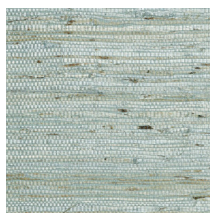

## Especificaciones técnicas

Referencia	<u>54533</u> - Ash
Categoría de producto	Exquisite
Composición	Revestimiento mural natural sobre base no tejida
Descripción	Hecho de las fibras de una planta trepadora muy común llamada kudzu
Dimensiones	Ancho 91,44 cm / se vende por metro lineal
Case	Case libre 0 cm
Pegamento	Arte Clearpro o una cola de dispersión de buena calidad
Cómo encolar	Encolar la pared
Resistencia a la luz	Resistencia a la luz moderada
Cómo retirar	Arrancable en seco
Reacción al fuego EU	B-s1, d0
Reacción al fuego US	Class A
Mantenimiento	Durante la colocación se puede utilizar una esponja húmeda (retirar las manchas de cola fresca)

## Colores (12)

54530

54531

54532

54533

54534

54535

54536