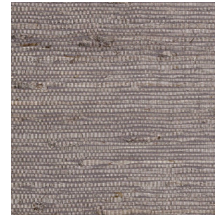

Especificaciones técnicas

Referencia	<u>54533</u> • Ash
Categoría de producto	Exquisite
Composición	Revestimiento mural natural sobre base no tejida
Descripción	Hecho de las fibras de una planta trepadora muy común llamada kudzu
Dimensiones	Ancho 91,44 cm / se vende por metro lineal
Case	Case libre 0 cm
Pegamento	Arte Clearpro o una cola de dispersión de buena calidad
Cómo encolar	Encolar la pared
Resistencia a la luz	Resistencia a la luz moderada
Cómo retirar	Arrancable en seco
Certificado ignífugo EU	B-s1, d0
Certificado ignífugo US	Class A
Mantenimiento	Durante la colocación se puede utilizar una esponja húmeda (retirar las manchas de cola fresca)

Colores (12)

54530

54531

54532

54533

54534

54535

54536