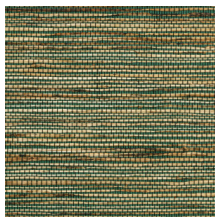

## Historia de la colección

Arte tiene una especial predilección por los materiales inusuales. Los diseñadores buscan constantemente los materiales más singulares para incorporarlos a preciosos revestimientos murales y una parte importante de ellos son diseños con materiales naturales. Rafia, sisal, mica o corteza de plátano son solo algunos ejemplos de la gran variedad de revestimientos murales naturales. Esta colección los reúne todos.

## Especificaciones técnicas

Referencia	<u>54550A</u> • Natural White
Categoría de producto	Exquisite
Composición	Revestimiento mural natural sobre base no tejida
Descripción	Fabricado con fibras de cáñamo cuyos colores naturales contrastan con los finos hilos negros
Dimensiones	Ancho 91,44 cm / se vende por metro lineal
Case	Case libre 0 cm
Pegamento	Arte Clearpro o una cola de dispersión de buena calidad
Cómo encolar	Encolar la pared
Resistencia a la luz	Resistencia a la luz moderada
Cómo retirar	Arrancable en seco
Certificado ignífugo EU	B-s1, d0
Certificado ignífugo US	Class A
Mantenimiento	Durante la colocación se puede utilizar una esponja húmeda (retirar las manchas de cola fresca)

## Colores (5)

54550A

54551A

54552A

54553A

54554A

Más información? [Haga clic aquí](#)

Solicita muestras, calcule cantidades, vea videos de instrucciones, descargue información técnica y más:  
[www.arte-international.com](http://www.arte-international.com)