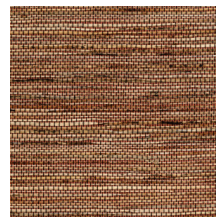

## Especificaciones técnicas

Referencia	<u>54550A</u> • Natural White
Categoría de producto	Exquisite
Composición	Revestimiento mural natural sobre base no tejida
Descripción	Fabricado con fibras de cáñamo cuyos colores naturales contrastan con los finos hilos negros
Dimensiones	Ancho 91,44 cm / se vende por metro lineal
Case	Case libre 0 cm
Pegamento	Arte Clearpro o una cola de dispersión de buena calidad
Cómo encolar	Encolar la pared
Resistencia a la luz	Resistencia a la luz moderada
Cómo retirar	Arrancable en seco
Certificado ignífugo EU	B-s1, d0
Certificado ignífugo US	Class A
Mantenimiento	Durante la colocación se puede utilizar una esponja húmeda (retirar las manchas de cola fresca)

## Colores (5)

54550A

54551A

54552A

54553A

54554A

Más información? [Haga clic aquí](#)

Solicita muestras, calcule cantidades, vea videos de instrucciones, descargue información técnica y más:  
[www.arte-international.com](http://www.arte-international.com)