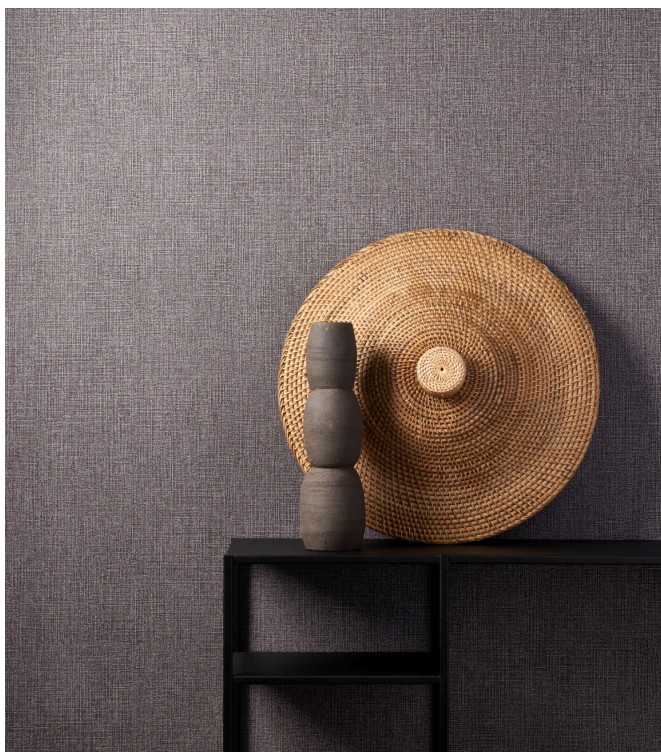

## Historia de la colección

Esta amplia colección de papel pintado liso constituye la alternativa perfecta a la pintura de pared. Además de color, la colección Palette aporta un toque de estructura a las superficies. Unas armoniosas tonalidades que se han formado a partir de todos los diseños lisos de la serie Essentials.

## Especificaciones técnicas

Referencia	<b>57500A</b> • Alabaster
Categoría de producto	Refined
Composición	Papel pintado sobre base no tejida
Descripción	Papel pintado que imita el lino de tejido grueso. Alterna líneas horizontales y verticales
Dimensiones	Rollos de 8,50 x 0,70 m = 6 m <sup>2</sup>
Case	Case libre 0 cm
Pegamento	Arte Clearpro o una cola de dispersión de buena calidad
Cómo encolar	Encolar la pared
Resistencia a la luz	Buena resistencia a la luz
Cómo retirar	Arrancable en seco
Certificado ignífugo EU	B-s1, d0
Certificado ignífugo US	Class A
Mantenimiento	Lavable
IMO Certified	