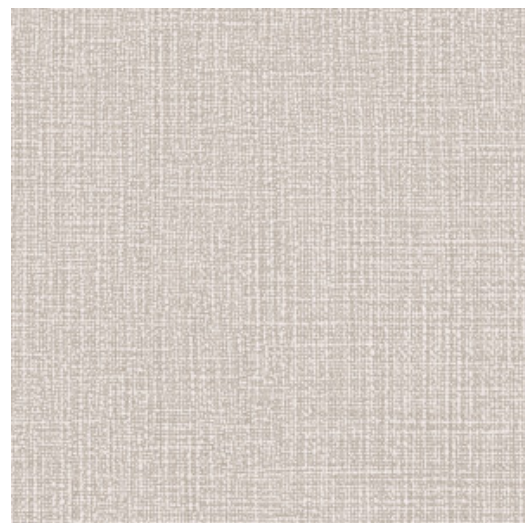

TELA

Colección Essentials Palette

Historia de la colección

Esta amplia colección de papel pintado liso constituye la alternativa perfecta a la pintura de pared. Además de color, la colección Palette aporta un toque de estructura a las superficies. Unas armoniosas tonalidades que se han formado a partir de todos los diseños lisos de la serie Essentials.

Especificaciones técnicas

Referencia	57500A • Alabaster
Categoría de producto	Refined
Composición	Papel pintado sobre base no tejida
Descripción	Papel pintado que imita el lino de tejido grueso. Alterna líneas horizontales y verticales
Dimensiones	Rollos de 8,50 x 0,70 m = 6 m²
Case	Case libre 0 cm
Pegamento	Arte Clearpro o una cola de dispersión de buena calidad
Cómo encolar	Encolar la pared
Resistencia a la luz	Buena resistencia a la luz
Cómo retirar	Arrancable en seco
Certificado ignífugo EU	B-s1, d0
Certificado ignífugo US	Class A
Mantenimiento	Lavable
IMO Certified	

0493/22