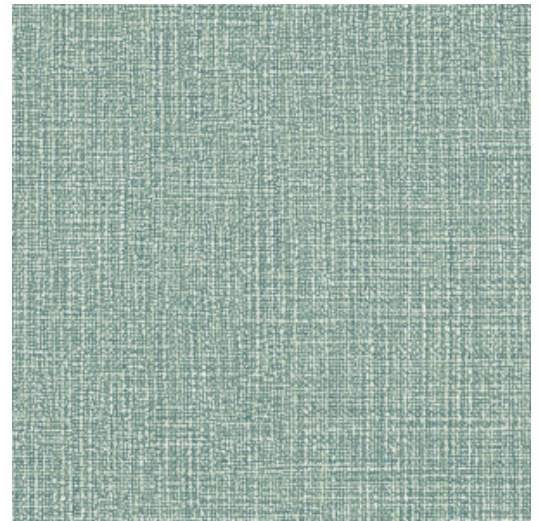

# TELA

Colección Essentials Palette

## Historia de la colección

Esta amplia colección de papel pintado liso constituye la alternativa perfecta a la pintura de pared. Además de color, la colección Palette aporta un toque de estructura a las superficies. Unas armoniosas tonalidades que se han formado a partir de todos los diseños lisos de la serie Essentials.

## Especificaciones técnicas

Referencia	<b>57507A</b> • Lagoon Green
Categoría de producto	Refined
Composición	Papel pintado sobre base no tejida
Descripción	Papel pintado que imita el lino de tejido grueso. Alterna líneas horizontales y verticales
Dimensiones	Rollos de 8,50 x 0,70 m = 6 m <sup>2</sup>
Case	Case libre 0 cm
Pegamento	Arte Clearpro o una cola de dispersión de buena calidad
Cómo encolar	Encolar la pared
Resistencia a la luz	Buena resistencia a la luz
Cómo retirar	Arrancable en seco
Certificado ignífugo EU	B-s1, d0
Certificado ignífugo US	Class A
Mantenimiento	Lavable
IMO Certified	

Colores (11)

57500A

57501A

57502A

57503A

57504A

57505A

57506A