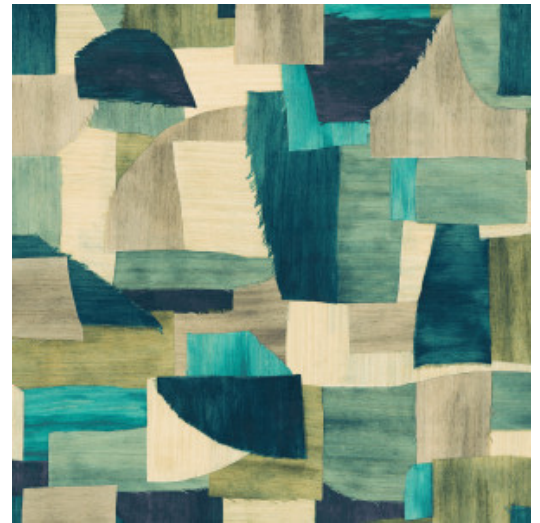

## Especificaciones técnicas

Referencia	<u>57600</u> • Turquoise
Categoría de producto	Exquisite
Composición	Revestimiento mural textil sobre base no tejida
Descripción	Revestimiento de pared en el que combinaciones de diversas superficies textiles de gran tamaño forman un patchwork fresco e irregular
Dimensiones	Ancho 100 cm / se vende por metro lineal
Case	Case saltado 200/100 cm
Pegamento	Arte Clearpro o una cola de dispersión de buena calidad
Cómo encolar	Encolar la pared
Resistencia a la luz	Buena resistencia a la luz
Cómo retirar	Arrancable en seco
Certificado ignífugo EU	B-s1, d0
Certificado ignífugo US	Class A
Mantenimiento	Lavable

## Colores (5)

57600

57601

57602

57603

57604