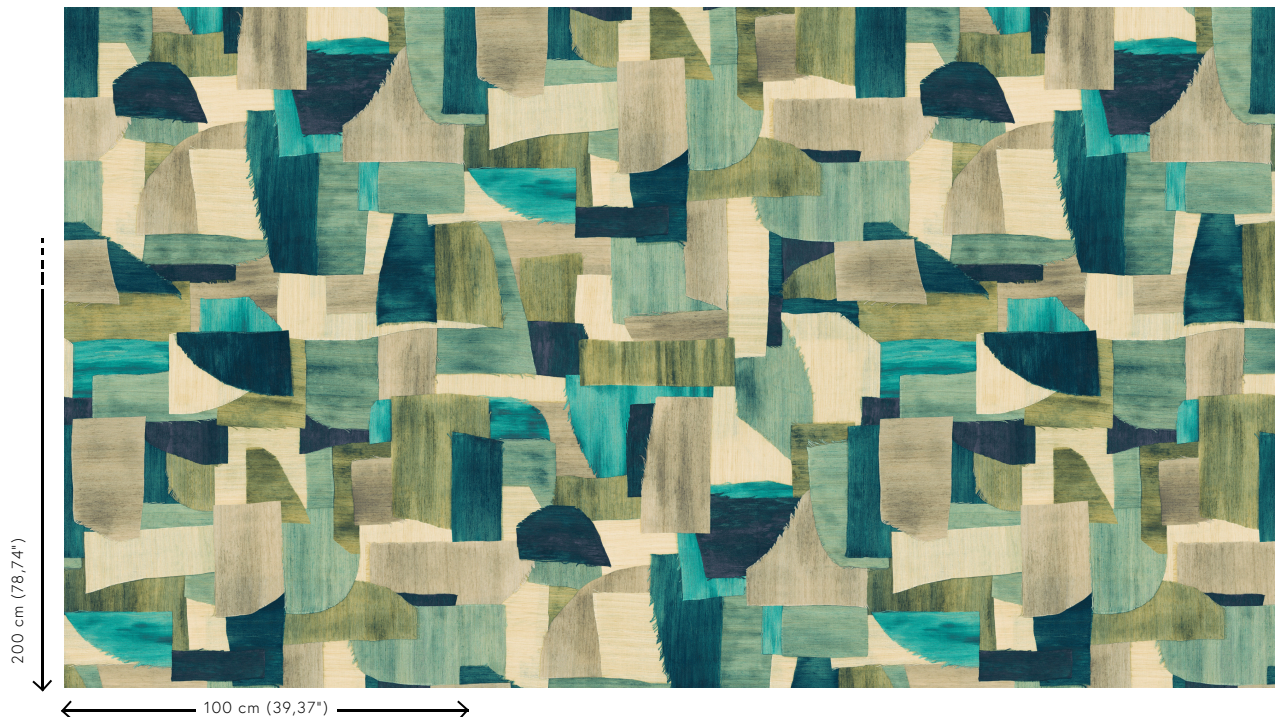

Colores (5)

57600

57601

57602

57603

57604

Vista

Más información? [Haga clic aquí](#)

Solicita muestras, calcule cantidades, vea videos de instrucciones, descargue información técnica y más:
www.arte-international.com

ARTE®

wallcoverings for the ultimate in refinement