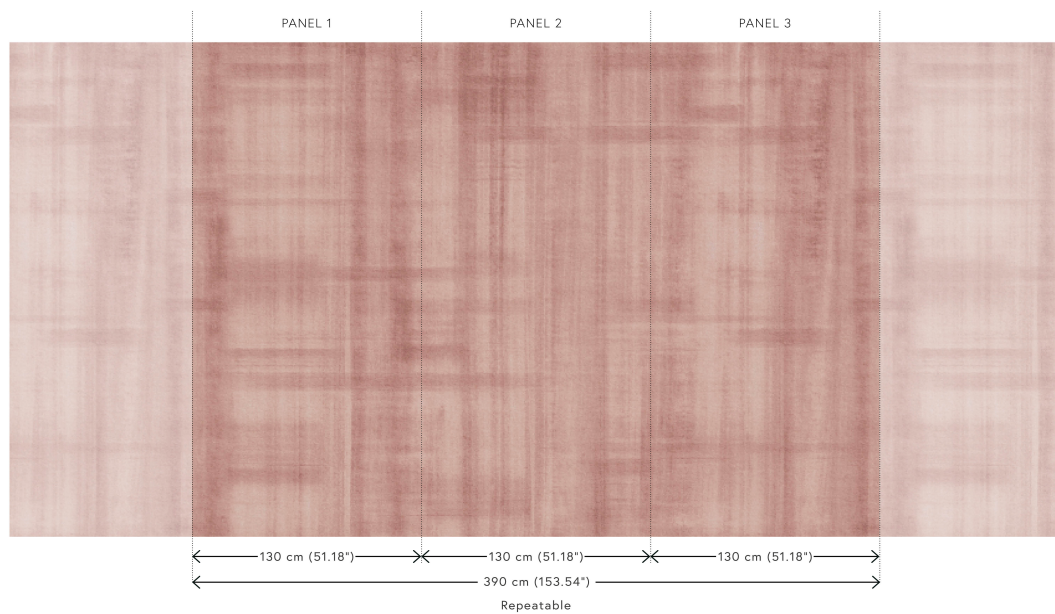

Especificaciones técnicas

Referencia	<u>59590</u> • Mauve
Categoría de producto	Exquisite
Composición	Revestimiento mural textil sobre base no tejida
Descripción	Inspirado en los campos de lino de Doudeville, donde los tallos de lino tras la cosecha crean un llamativo paisaje de rayas
Dimensiones	Panorama de 390 cm x 300 cm = 11,70 m ²
Observación	El diseño es repetible, y permite unir varias panorámicas.
Pegamento	Arte Clearpro o una cola de dispersión de buena calidad
Cómo encolar	Encolar la pared
Resistencia a la luz	Buena resistencia a la luz
Cómo retirar	Arrancable en seco
Certificado ignífugo EU	B-s1, d0
Certificado ignífugo US	Class A
Mantenimiento	Lavable

Colores (3)

59590

59591

59592

Vista

Más información? [Haga clic aquí](#)

Solicita muestras, calcule cantidades, vea videos de instrucciones, descargue información técnica y más:
www.arte-international.com

ARTE®