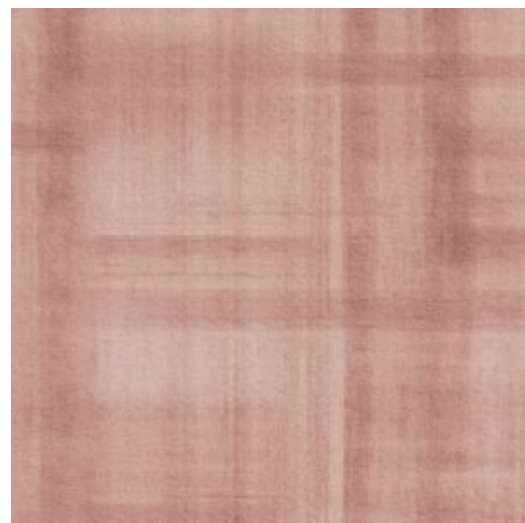

DOUDEVILLE

Colección Essentials Washed Linen

Historia de la colección

Esta colección Essentials muestra una perspectiva nueva del lino, una tela versátil que lleva mucho tiempo demostrando su valía en nuestros interiores. Este uni tan versátil encaja perfectamente con el revestimiento panorámico Doudeville, impreso sobre auténtico lino.

Especificaciones técnicas

Referencia	<u>59590</u> • Mauve
Categoría de producto	Exquisite
Composición	Revestimiento mural textil sobre base no tejida
Descripción	Inspirado en los campos de lino de Doudeville, donde los tallos de lino tras la cosecha crean un llamativo paisaje de rayas
Dimensiones	Panorama de 390 cm x 300 cm = 11,70 m ²
Observación	El diseño es repetible, y permite unir varias panorámicas.
Pegamento	Arte Clearpro o una cola de dispersión de buena calidad
Cómo encolar	Encolar la pared
Resistencia a la luz	Buena resistencia a la luz
Cómo retirar	Arrancable en seco
Certificado ignífugo EU	B-s1, d0
Certificado ignífugo US	Class A
Mantenimiento	Lavable