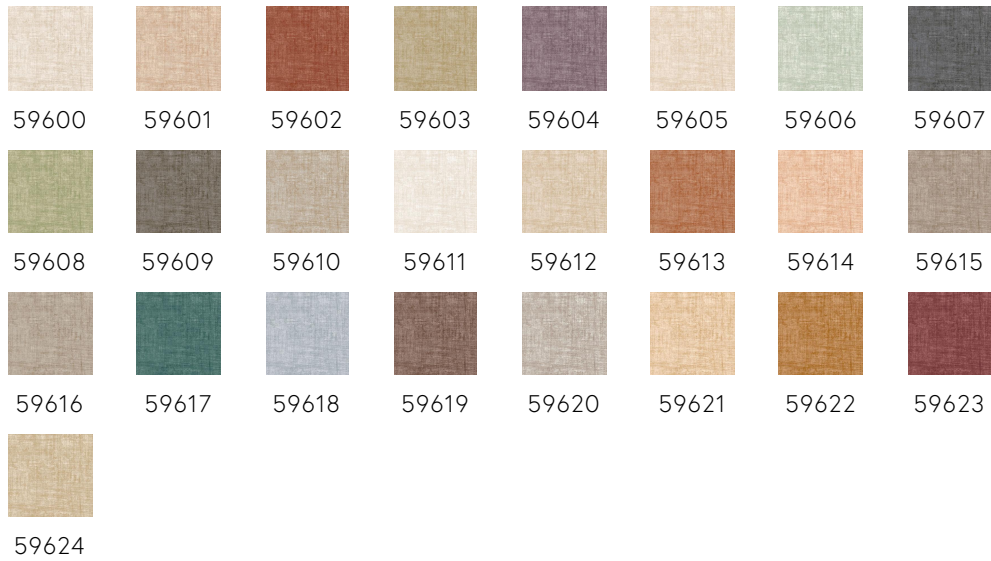

Colores (25)

Más información? [Haga clic aquí](#)

Solicita muestras, calcule cantidades, vea videos de instrucciones, descargue información técnica y más:
www.arte-international.com

ARTE®

wallcoverings for the ultimate in refinement