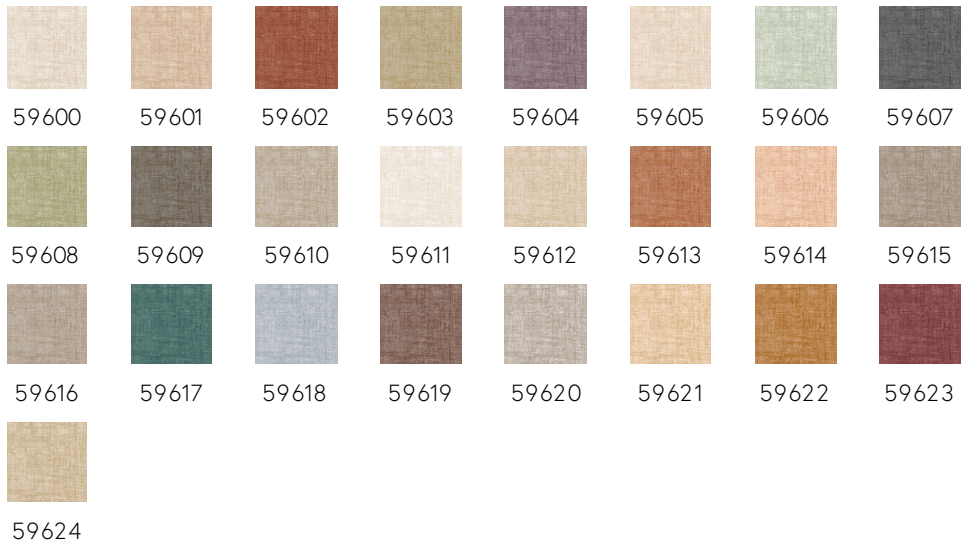

Colores (25)

Más información? [Haga clic aquí](#)

Solicita muestras, calcule cantidades, vea videos de instrucciones, descargue información técnica y más:
www.arte-international.com

ARTE®

wallcoverings for the ultimate in refinement