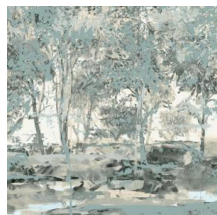

Colores (3)

59640

59641

59642

Vista

Más información? [Haga clic aquí](#)

Solicita muestras, calcule cantidades, vea videos de instrucciones, descargue información técnica y más:
www.arte-international.com

ARTE®

wallcoverings for the ultimate in refinement