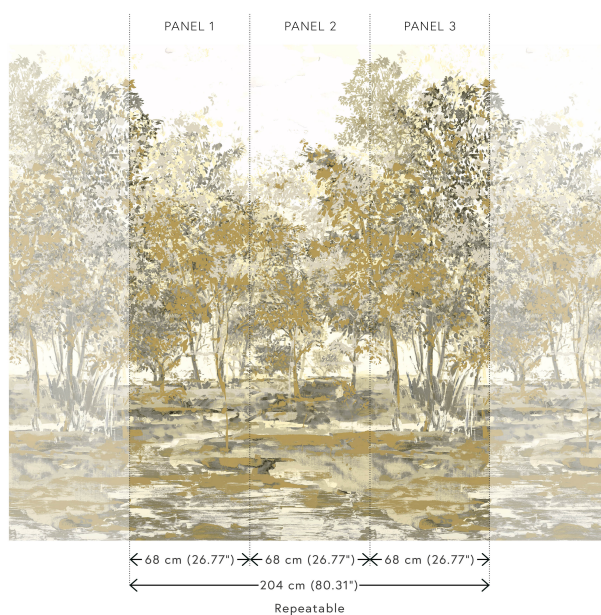

SHERWOOD

Colección Essentials Brushed Suede

Historia de la colección

Esta colección llena de color se centra en la pintura y las técnicas pictóricas. Con el revestimiento mural Essentials Brushed Suede podrá recrear fácilmente el efecto de una técnica de pintura especial o un mural original, pero ahorrándose el complejo proceso de producción. Además, al interior adquiere una calidez que solo se consigue con un revestimiento.

Especificaciones técnicas

Referencia	<u>59640</u> • Unakite
Categoría de producto	Exquisite
Composición	Revestimiento mural no tejido
Descripción	Un revestimiento panorámico impreso en una textura de lino inspirada en el precioso bosque de Sherwood
Dimensiones	Panorama de 204 cm x 300 cm = 6,12 m ²
Observación	El diseño es repetible, y permite unir varias panorámicas.
Pegamento	Arte Clearpro o una cola de dispersión de buena calidad
Cómo encolar	Encolar la pared
Resistencia a la luz	Buena resistencia a la luz
Cómo retirar	Arrancable en seco
Certificado ignífugo EU	B-s1, d0
Certificado ignífugo US	Class A
Mantenimiento	Lavable

Colores (3)

59640

59641

59642

Vista

Más información? [Haga clic aquí](#)

Solicita muestras, calcule cantidades, vea videos de instrucciones, descargue información técnica y más:
www.arte-international.com

ARTE®