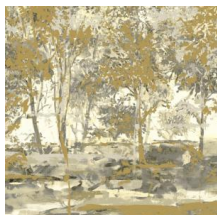

Colores (3)

59640