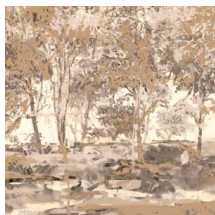

SHERWOOD

Colección Essentials Brushed Suede

Historia de la colección

Esta colección llena de color se centra en la pintura y las técnicas pictóricas. Con el revestimiento mural Essentials Brushed Suede podrá recrear fácilmente el efecto de una técnica de pintura especial o un mural original, pero ahorrándose el complejo proceso de producción. Además, al interior adquiere una calidez que solo se consigue con un revestimiento.

Especificaciones técnicas

Referencia	<u>59640</u> • Unakite
Categoría de producto	Exquisite
Composición	Revestimiento mural no tejido
Descripción	Un revestimiento panorámico impreso en una textura de lino inspirada en el precioso bosque de Sherwood
Dimensiones	Panorama de 204 cm x 300 cm = 6,12 m ²
Observación	El diseño es repetible, y permite unir varias panorámicas.
Pegamento	Arte Clearpro o una cola de dispersión de buena calidad
Cómo encolar	Encolar la pared
Resistencia a la luz	Buena resistencia a la luz
Cómo retirar	Arrancable en seco
Certificado ignífugo EU	B-s1, d0
Certificado ignífugo US	Class A
Mantenimiento	Lavable

Colores (3)

59640

59641

59642

Vista

Más información? [Haga clic aquí](#)

Solicita muestras, calcule cantidades, vea videos de instrucciones, descargue información técnica y más:
www.arte-international.com

ARTE®