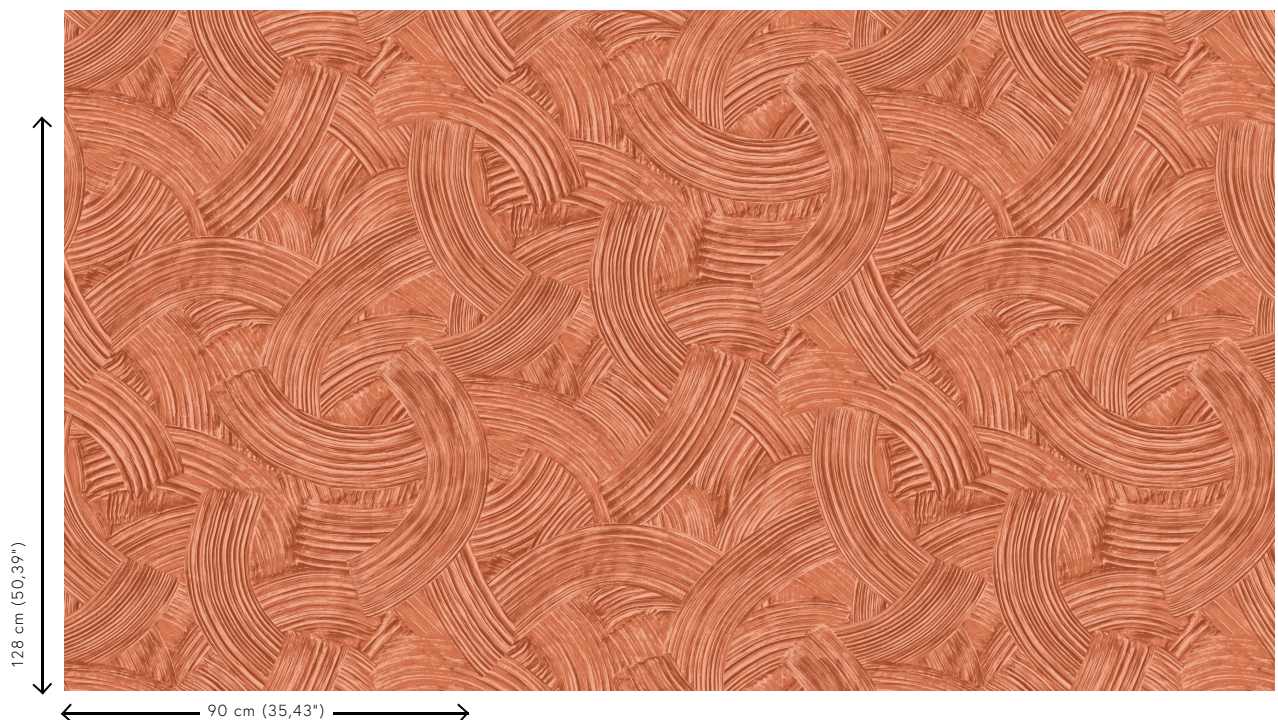

IMPASTO

Colección Metal X Patina

Historia de la colección

Lujo atemporal y a la vez con un toque de rebeldía: así es la colección Metal X Patina. Cada diseño está impreso sobre una base de auténtica lámina metálica, creando en la pared un efecto de yesería desgastada con un toque artístico. Cada motivo evoca una técnica de pintado o de artesanía concreta. Gracias a avanzados métodos de impresión, se combinan elementos mates y brillantes, lo que da viveza y crea el efecto de una pátina natural.

Especificaciones técnicas

Referencia	<u>60100</u> • Copper
Categoría de producto	Exquisite
Composición	Revestimiento mural metálico sobre base no tejida
Descripción	Inspirado en una antigua técnica de pintura, impreso en una lámina metálica
Dimensiones	Ancho 90 cm / se vende por metro lineal
Case	Case salteado 128/64 cm
Pegamento	Arte Clearpro o una cola de dispersión de buena calidad
Cómo encolar	Encolar la pared
Resistencia a la luz	Buena resistencia a la luz
Cómo retirar	Arrancable en seco
Certificado ignífugo EU	B-s1, d0
Certificado ignífugo US	Class A
Mantenimiento	Lavable

Colores (6)

60100

60101

60102

60103

60104

60105

Vista