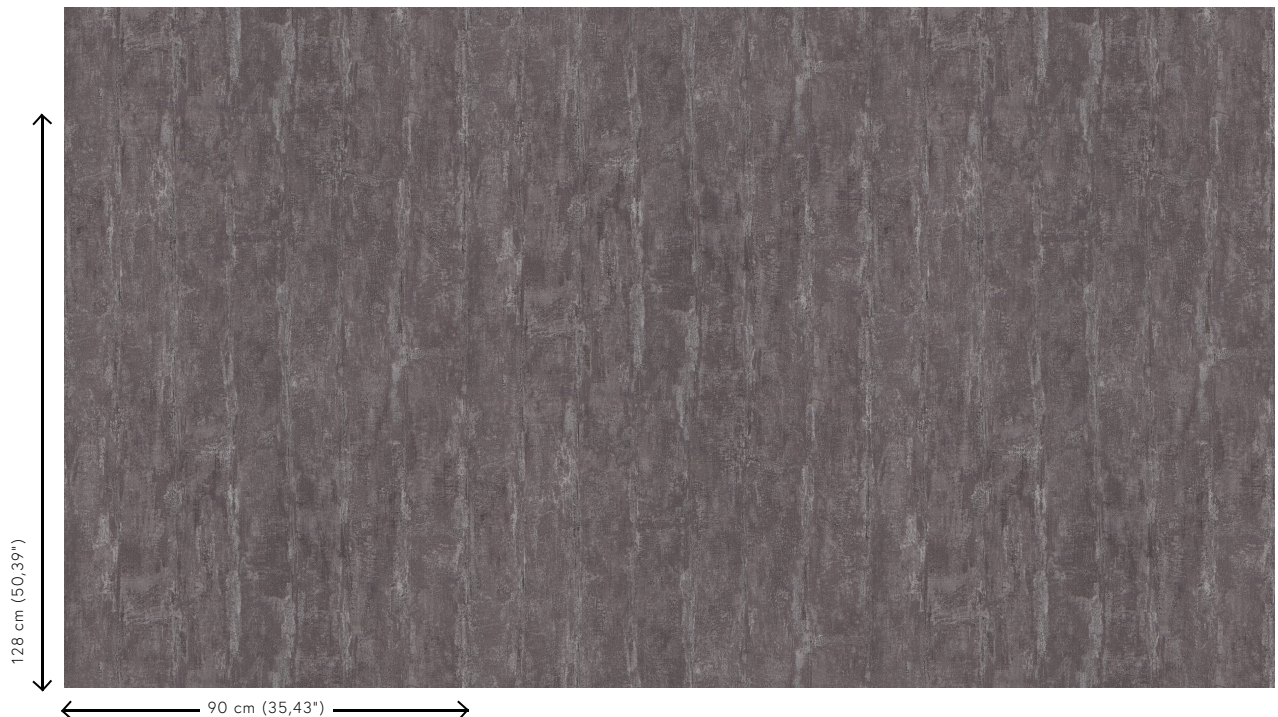

Especificaciones técnicas

Referencia	<u>60132</u> • Metal Plum
Categoría de producto	Exquisite
Composición	Revestimiento mural metálico sobre base no tejida
Descripción	Patrón de tiras anchas de tela impresas en una lámina metálica
Dimensiones	Ancho 90 cm / se vende por metro lineal
Case	Case salteado 128/64 cm, o case libre 0 cm
Pegamento	Arte Clearpro o una cola de dispersión de buena calidad
Cómo encolar	Encolar la pared
Resistencia a la luz	Buena resistencia a la luz
Cómo retirar	Arrancable en seco
Certificado ignífugo EU	B-s1, d0
Certificado ignífugo US	Class A
Mantenimiento	Lavable

Colores (6)

60130

60131

60132

60133

60134

60135

Vista