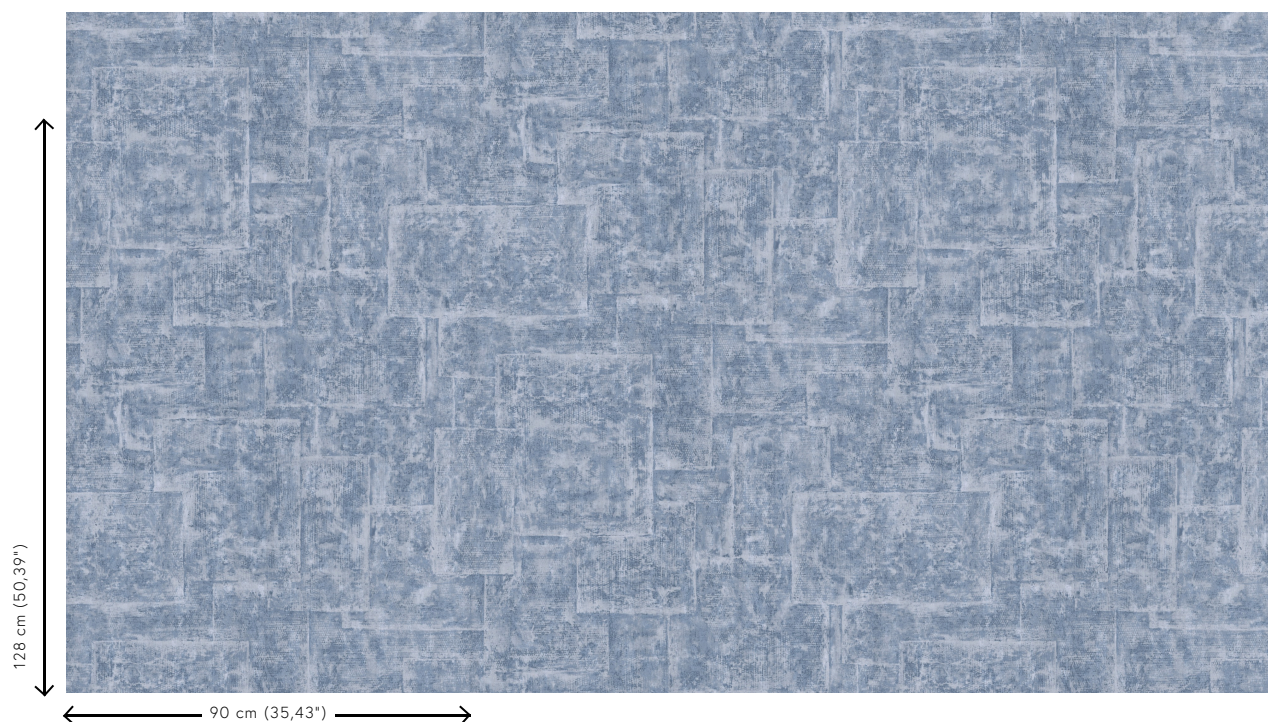

Colores (6)

60140

60141

60142

60143

60144

60145

Vista

Más información? [Haga clic aquí](#)

Solicita muestras, calcule cantidades, vea videos de instrucciones, descargue información técnica y más:
www.arte-international.com

ARTE®

wallcoverings for the ultimate in refinement