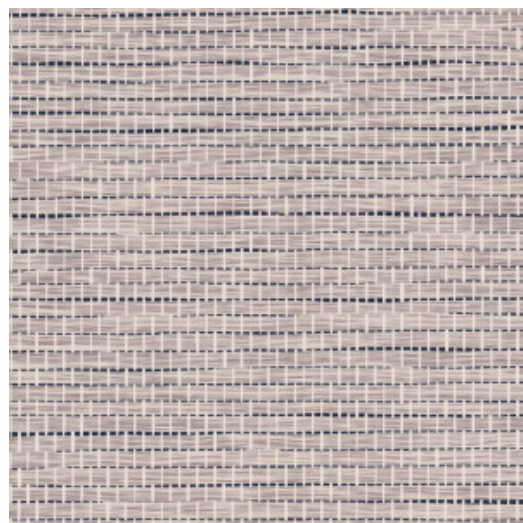

LE PAPIER TISSÉ

Colección Essentials Totem

Historia de la colección

Arriba. Más arriba. Aún más arriba. Ese es el tema central de esta colección: formas geométricas aparentemente apiladas al azar, cada vez más arriba, hasta que surgen diseños que atrapan la mirada. No solo nos recuerdan a las esculturas abstractas modernas, sino también al arte étnico de todo el mundo. Combinados con un aspecto natural de telas, de paja tejida o de rafia, crean un agradable equilibrio en los interiores.

Especificaciones técnicas

Referencia	<u>60500B</u> • Lavender
Categoría de producto	Refined
Composición	Papel pintado sobre base no tejida
Descripción	Papel pintado atemporal con efecto realista de papel tejido
Dimensiones	Rollos de 8,50 x 0,90 m = 7,65 m ²
Case	Case libre 0 cm, o case libre respetando la altura del diseño de 1,50 cm
Pegamento	Arte Clearpro o una cola de dispersión de buena calidad
Cómo encolar	Encolar la pared
Resistencia a la luz	Buena resistencia a la luz
Cómo retirar	Arrancable en seco
Certificado ignífugo EU	B-s1, d0
Certificado ignífugo US	Class A
Mantenimiento	Lavable
IMO Certified	

Colores (8)

60500B

60501B

60502B

60503B

60504B

60505B

60506B