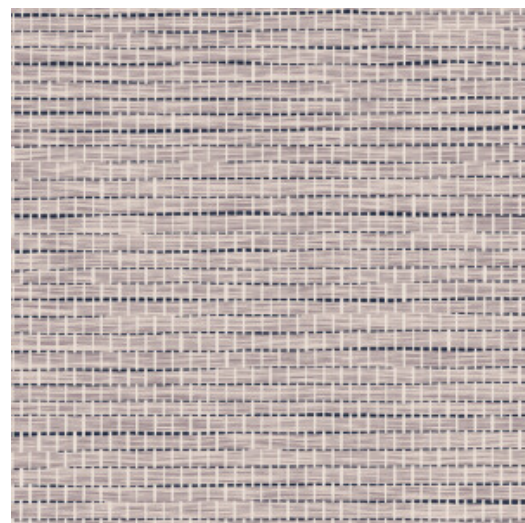

LE PAPIER TISSÉ

Colección Essentials Totem

Historia de la colección

Arriba. Más arriba. Aún más arriba. Ese es el tema central de esta colección: formas geométricas aparentemente apiladas al azar, cada vez más arriba, hasta que surgen diseños que atrapan la mirada. No solo nos recuerdan a las esculturas abstractas modernas, sino también al arte étnico de todo el mundo. Combinados con un aspecto natural de telas, de paja tejida o de rafia, crean un agradable equilibrio en los interiores.

Especificaciones técnicas

Referencia	<u>60500B</u> • Lavender
Categoría de producto	Refined
Composición	Papel pintado sobre base no tejida
Descripción	Papel pintado atemporal con efecto realista de papel tejido
Dimensiones	Rollos de 8,50 x 0,90 m = 7,65 m ²
Case	Case libre 0 cm, o case libre respetando la altura del diseño de 1,50 cm
Pegamento	Arte Clearpro o una cola de dispersión de buena calidad
Cómo encolar	Encolar la pared
Resistencia a la luz	Buena resistencia a la luz
Cómo retirar	Arrancable en seco
Certificado ignífugo EU	B-s1, d0
Certificado ignífugo US	Class A
Mantenimiento	Lavable
IMO Certified	

Colores (8)

60500B

60501B

60502B

60503B

60504B

60505B

60506B