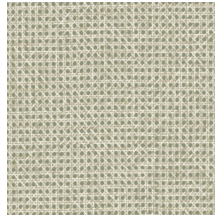

Especificaciones técnicas

Referencia	60510 • Midnight
Categoría de producto	Refined
Composición	Papel pintado sobre base no tejida
Descripción	Una imitación natural de ratán, que apenas se distingue del auténtico
Dimensiones	Rollos de 8,50 x 0,70 m = 6 m ²
Case	Case libre 0 cm, respetando la altura del diseño de 2.5 cm
Pegamento	Arte Clearpro o una cola de dispersión de buena calidad
Cómo encolar	Encolar la pared
Resistencia a la luz	Buena resistencia a la luz
Cómo retirar	Arrancable en seco
Certificado ignífugo EU	B-s1, d0
Certificado ignífugo US	Class A
Mantenimiento	Lavable
IMO Certified	

Colores (7)

60510

60511

60512

60513

60514

60515

60516