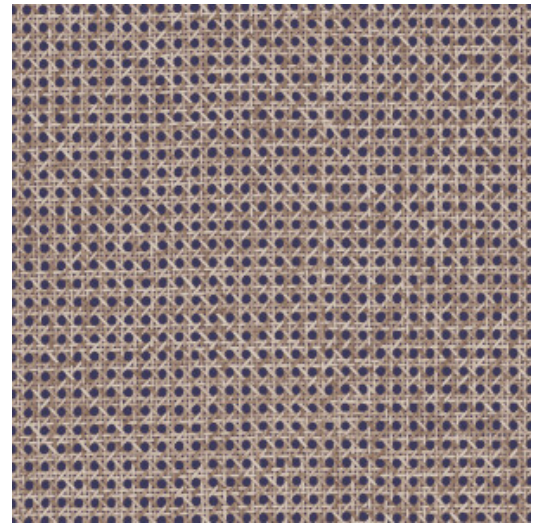

LE ROTIN

Colección Essentials L'Invité

Historia de la colección

L'Invité está inspirada en el mundo de la moda, aunque también flirtea con el neoclasicismo, un movimiento artístico que busca la pureza de los clásicos. Sus diseños emanan lujo y juegan con diversas formas geométricas. Una paleta de colores sorprendentemente moderna alterna con la sensación de materiales naturales y textiles tejidos, lo que redonda en una colección elegante, accesible y acogedora.

Especificaciones técnicas

| | |
|-------------------------|---|
| Referencia | <u>60510</u> • Midnight |
| Categoría de producto | Refined |
| Composición | Papel pintado sobre base no tejida |
| Descripción | Una imitación natural de ratán, que apenas se distingue del auténtico |
| Dimensiones | Rollos de 8,50 x 0,70 m = 6 m ² |
| Case | Case libre 0 cm, respetando la altura del diseño de 2.5 cm |
| Pegamento | Arte Clearpro o una cola de dispersión de buena calidad |
| Cómo encolar | Encolar la pared |
| Resistencia a la luz | Buena resistencia a la luz |
| Cómo retirar | Arrancable en seco |
| Certificado ignífugo EU | B-s1, d0 |
| Certificado ignífugo US | Class A |
| Mantenimiento | Lavable |
| IMO Certified |  |

Colores (7)

60510

60511

60512

60513

60514

60515

60516