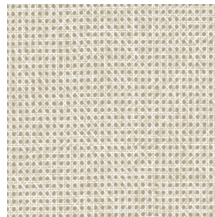

Especificaciones técnicas

| | |
|-------------------------|---|
| Referencia | <u>60510</u> • Midnight |
| Categoría de producto | Refined |
| Composición | Papel pintado sobre base no tejida |
| Descripción | Una imitación natural de ratán, que apenas se distingue del auténtico |
| Dimensiones | Rollos de 8,50 x 0,70 m = 6 m ² |
| Case | Case libre 0 cm, respetando la altura del diseño de 2.5 cm |
| Pegamento | Arte Clearpro o una cola de dispersión de buena calidad |
| Cómo encolar | Encolar la pared |
| Resistencia a la luz | Buena resistencia a la luz |
| Cómo retirar | Arrancable en seco |
| Certificado ignífugo EU | B-s1, d0 |
| Certificado ignífugo US | Class A |
| Mantenimiento | Lavable |
| IMO Certified |  |

Colores (7)

60510

60511

60512

60513

60514

60515

60516