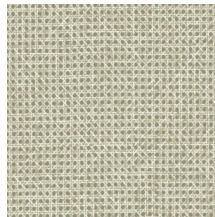

Especificaciones técnicas

| | |
|-------------------------|---|
| Referencia | <u>60510</u> • Midnight |
| Categoría de producto | Refined |
| Composición | Papel pintado sobre base no tejida |
| Descripción | Una imitación natural de ratán, que apenas se distingue del auténtico |
| Dimensiones | Rollos de 8,50 x 0,70 m = 6 m ² |
| Case | Case libre 0 cm, respetando la altura del diseño de 2.5 cm |
| Pegamento | Arte Clearpro o una cola de dispersión de buena calidad |
| Cómo encolar | Encolar la pared |
| Resistencia a la luz | Buena resistencia a la luz |
| Cómo retirar | Arrancable en seco |
| Certificado ignífugo EU | B-s1, d0 |
| Certificado ignífugo US | Class A |
| Mantenimiento | Lavable |
| IMO Certified |  |

Colores (7)

60510

60511

60512

60513

60514

60515

60516