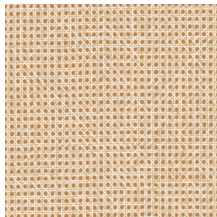

Especificaciones técnicas

| | |
|-------------------------|---|
| Referencia | <u>60510</u> • Midnight |
| Categoría de producto | Refined |
| Composición | Papel pintado sobre base no tejida |
| Descripción | Una imitación natural de ratán, que apenas se distingue del auténtico |
| Dimensiones | Rollos de 8,50 x 0,70 m = 6 m ² |
| Case | Case libre 0 cm, respetando la altura del diseño de 2.5 cm |
| Pegamento | Arte Clearpro o una cola de dispersión de buena calidad |
| Cómo encolar | Encolar la pared |
| Resistencia a la luz | Buena resistencia a la luz |
| Cómo retirar | Arrancable en seco |
| Certificado ignífugo EU | B-s1, d0 |
| Certificado ignífugo US | Class A |
| Mantenimiento | Lavable |
| IMO Certified |  |

Colores (7)

60510

60511

60512

60513

60514

60515

60516