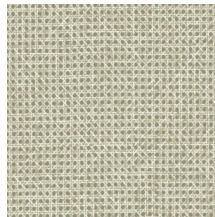

## Especificaciones técnicas

Referencia	<u>60514</u> • Terracotta
Categoría de producto	Refined
Composición	Papel pintado sobre base no tejida
Descripción	Una imitación natural de ratán, que apenas se distingue del auténtico
Dimensiones	Rollos de 8,50 x 0,70 m = 6 m <sup>2</sup>
Case	Case libre 0 cm, respetando la altura del diseño de 2.5 cm
Pegamento	Arte Clearpro o una cola de dispersión de buena calidad
Cómo encolar	Encolar la pared
Resistencia a la luz	Buena resistencia a la luz
Cómo retirar	Arrancable en seco
Certificado ignífugo EU	B-s1, d0
Certificado ignífugo US	Class A
Mantenimiento	Lavable
IMO Certified	

## Colores (7)

60510

60511

60512

60513

60514

60515

60516