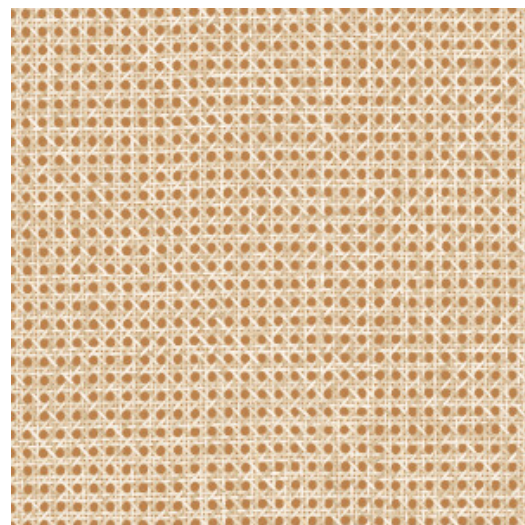

## Especificaciones técnicas

Referencia	<u>60514</u> • Terracotta
Categoría de producto	Refined
Composición	Papel pintado sobre base no tejida
Descripción	Una imitación natural de ratán, que apenas se distingue del auténtico
Dimensiones	Rollos de 8,50 x 0,70 m = 6 m <sup>2</sup>
Case	Case libre 0 cm, respetando la altura del diseño de 2.5 cm
Pegamento	Arte Clearpro o una cola de dispersión de buena calidad
Cómo encolar	Encolar la pared
Resistencia a la luz	Buena resistencia a la luz
Cómo retirar	Arrancable en seco
Certificado ignífugo EU	B-s1, d0
Certificado ignífugo US	Class A
Mantenimiento	Lavable
IMO Certified	

## Colores (7)

60510

60511

60512

60513

60514

60515

60516