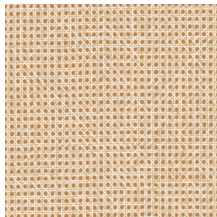

## Especificaciones técnicas

Referencia	<u>60514</u> • Terracotta
Categoría de producto	Refined
Composición	Papel pintado sobre base no tejida
Descripción	Una imitación natural de ratán, que apenas se distingue del auténtico
Dimensiones	Rollos de 8,50 x 0,70 m = 6 m <sup>2</sup>
Case	Case libre 0 cm, respetando la altura del diseño de 2.5 cm
Pegamento	Arte Clearpro o una cola de dispersión de buena calidad
Cómo encolar	Encolar la pared
Resistencia a la luz	Buena resistencia a la luz
Cómo retirar	Arrancable en seco
Certificado ignífugo EU	B-s1, d0
Certificado ignífugo US	Class A
Mantenimiento	Lavable
IMO Certified	

## Colores (7)

60510

60511

60512

60513

60514

60515

60516