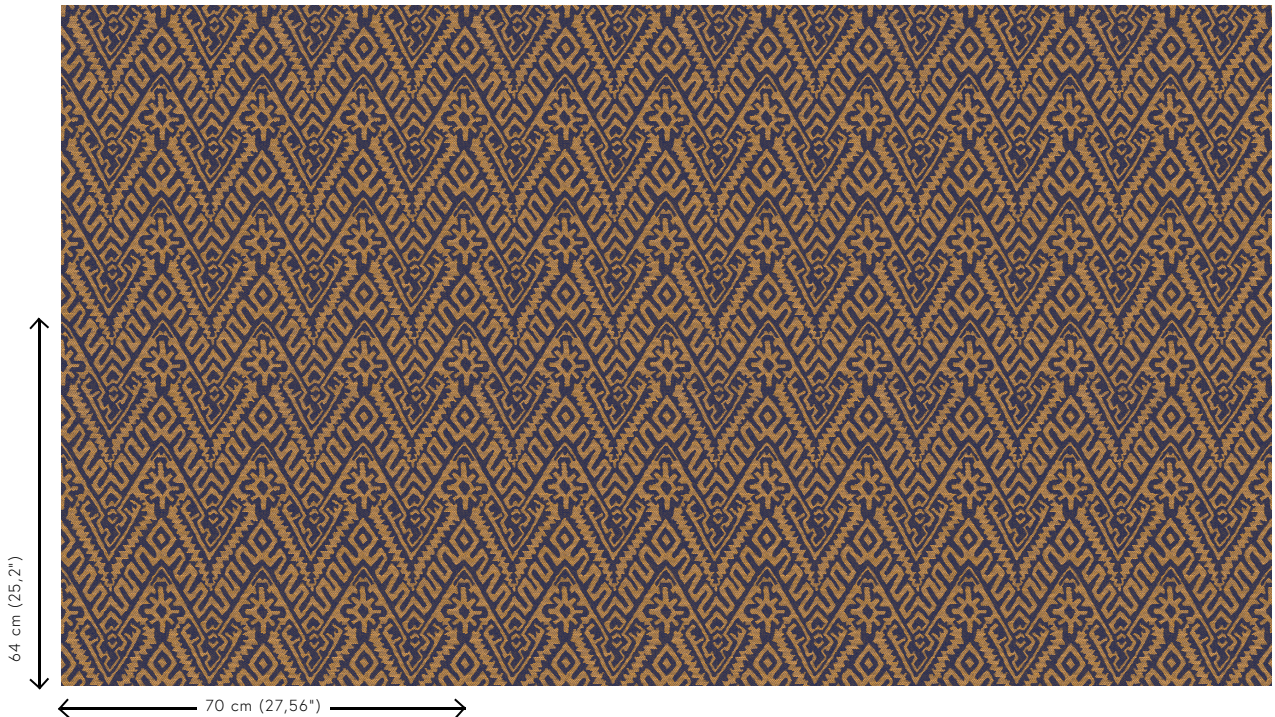

Colores (6)

60530

60531

60532

60533

60534

60535

Vista

Más información? [Haga clic aquí](#)

Solicita muestras, calcule cantidades, vea videos de instrucciones, descargue información técnica y más:
www.arte-international.com

ARTE®

wallcoverings for the ultimate in refinement