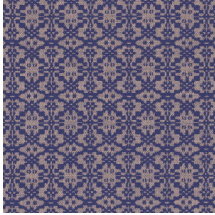

Especificaciones técnicas

Referencia	<u>60540</u> • Starry Night
Categoría de producto	Refined
Composición	Papel pintado sobre base no tejida
Descripción	Diseño geométrico con un guiño al encaje
Dimensiones	Rollos de 8,50 x 0,70 m = 6 m ²
Case	Case recto 16 cm
Pegamento	Arte Clearpro o una cola de dispersión de buena calidad
Cómo encolar	Encolar la pared
Resistencia a la luz	Buena resistencia a la luz
Cómo retirar	Arrancable en seco
Certificado ignífugo EU	B-s1, d0
Certificado ignífugo US	Class A
Mantenimiento	Lavable
IMO Certified	

0493/22

Colores (6)

60540

60541

60542

60543

60544

60545