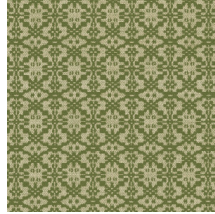

Especificaciones técnicas

Referencia	<u>60540</u> • Starry Night
Categoría de producto	Refined
Composición	Papel pintado sobre base no tejida
Descripción	Diseño geométrico con un guiño al encaje
Dimensiones	Rollos de 8,50 x 0,70 m = 6 m ²
Case	Case recto 16 cm
Pegamento	Arte Clearpro o una cola de dispersión de buena calidad
Cómo encolar	Encolar la pared
Resistencia a la luz	Buena resistencia a la luz
Cómo retirar	Arrancable en seco
Certificado ignífugo EU	B-s1, d0
Certificado ignífugo US	Class A
Mantenimiento	Lavable
IMO Certified	

0493/22

Colores (6)

60540

60541

60542

60543

60544

60545