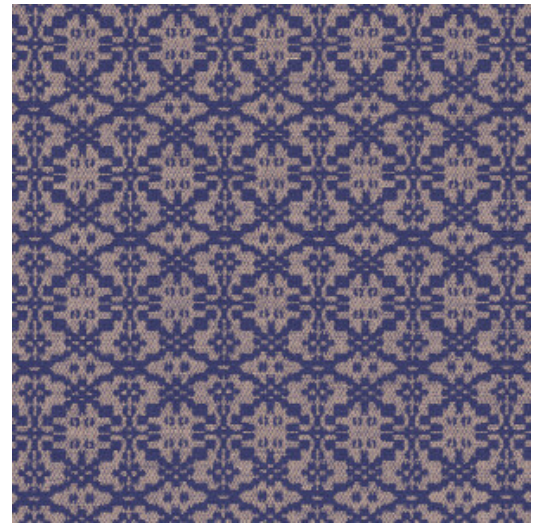

LE PRESTIGE

Colección Essentials L'Invité

Historia de la colección

L'Invité está inspirada en el mundo de la moda, aunque también flirtea con el neoclasicismo, un movimiento artístico que busca la pureza de los clásicos. Sus diseños emanan lujo y juegan con diversas formas geométricas. Una paleta de colores sorprendentemente moderna alterna con la sensación de materiales naturales y textiles tejidos, lo que redonda en una colección elegante, accesible y acogedora.

Especificaciones técnicas

Referencia	<u>60540</u> • Starry Night
Categoría de producto	Refined
Composición	Papel pintado sobre base no tejida
Descripción	Diseño geométrico con un guiño al encaje
Dimensiones	Rollos de 8,50 x 0,70 m = 6 m ²
Case	Case recto 16 cm
Pegamento	Arte Clearpro o una cola de dispersión de buena calidad
Cómo encolar	Encolar la pared
Resistencia a la luz	Buena resistencia a la luz
Cómo retirar	Arrancable en seco
Certificado ignífugo EU	B-s1, d0
Certificado ignífugo US	Class A
Mantenimiento	Lavable
IMO Certified	

0493/22

Colores (6)

60540

60541

60542

60543

60544

60545