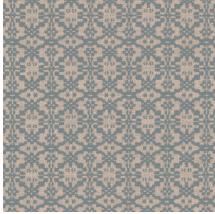

Especificaciones técnicas

Referencia	<u>60540</u> • Starry Night
Categoría de producto	Refined
Composición	Papel pintado sobre base no tejida
Descripción	Diseño geométrico con un guiño al encaje
Dimensiones	Rollos de 8,50 x 0,70 m = 6 m ²
Case	Case recto 16 cm
Pegamento	Arte Clearpro o una cola de dispersión de buena calidad
Cómo encolar	Encolar la pared
Resistencia a la luz	Buena resistencia a la luz
Cómo retirar	Arrancable en seco
Certificado ignífugo EU	B-s1, d0
Certificado ignífugo US	Class A
Mantenimiento	Lavable
IMO Certified	

0493/22

Colores (6)

60540

60541

60542

60543

60544

60545