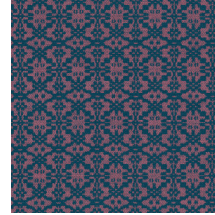

Especificaciones técnicas

Referencia	<u>60540</u> • Starry Night
Categoría de producto	Refined
Composición	Papel pintado sobre base no tejida
Descripción	Diseño geométrico con un guiño al encaje
Dimensiones	Rollos de 8,50 x 0,70 m = 6 m ²
Case	Case recto 16 cm
Pegamento	Arte Clearpro o una cola de dispersión de buena calidad
Cómo encolar	Encolar la pared
Resistencia a la luz	Buena resistencia a la luz
Cómo retirar	Arrancable en seco
Certificado ignífugo EU	B-s1, d0
Certificado ignífugo US	Class A
Mantenimiento	Lavable
IMO Certified	

0493/22

Colores (6)

60540

60541

60542

60543

60544

60545