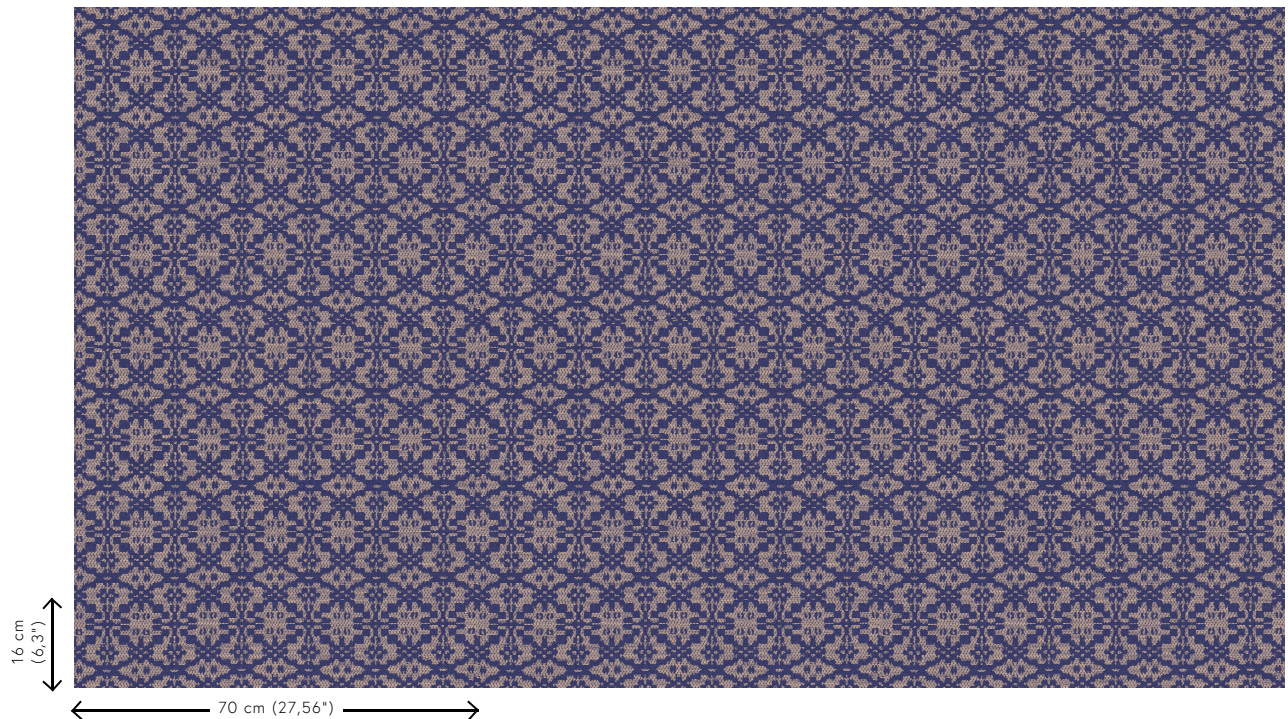

Colores (6)

60540

60541

60542

60543

60544

60545

Vista

Más información? [Haga clic aquí](#)

Solicita muestras, calcule cantidades, vea videos de instrucciones, descargue información técnica y más:
www.arte-international.com

ARTE®

wallcoverings for the ultimate in refinement