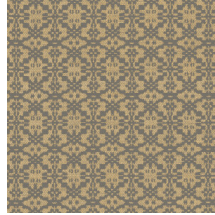

Especificaciones técnicas

Referencia	<u>60540</u> • Starry Night
Categoría de producto	Refined
Composición	Papel pintado sobre base no tejida
Descripción	Diseño geométrico con un guiño al encaje
Dimensiones	Rollos de 8,50 x 0,70 m = 6 m ²
Case	Case recto 16 cm
Pegamento	Arte Clearpro o una cola de dispersión de buena calidad
Cómo encolar	Encolar la pared
Resistencia a la luz	Buena resistencia a la luz
Cómo retirar	Arrancable en seco
Certificado ignífugo EU	B-s1, d0
Certificado ignífugo US	Class A
Mantenimiento	Lavable
IMO Certified	

0493/22

Colores (6)

60540

60541

60542

60543

60544

60545