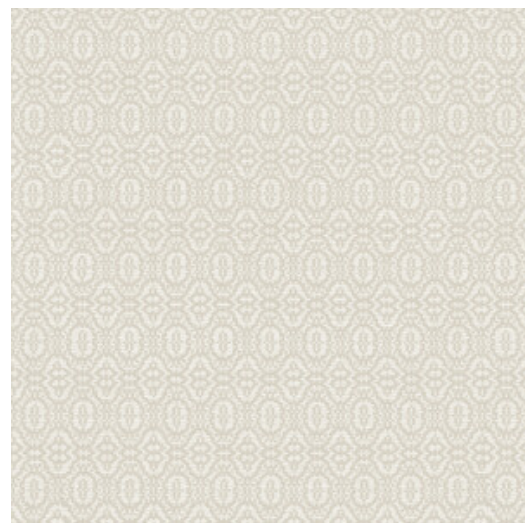

L'EXTASE

Colección Essentials L'Invité

Historia de la colección

L'Invité está inspirada en el mundo de la moda, aunque también flirtea con el neoclasicismo, un movimiento artístico que busca la pureza de los clásicos. Sus diseños emanan lujo y juegan con diversas formas geométricas. Una paleta de colores sorprendentemente moderna alterna con la sensación de materiales naturales y textiles tejidos, lo que redonda en una colección elegante, accesible y acogedora.

Especificaciones técnicas

Referencia	<u>60550</u> • Clay
Categoría de producto	Refined
Composición	Papel pintado sobre base no tejida
Descripción	Diseño geométrico con un guiño al encaje
Dimensiones	Rollos de 8,50 x 0,70 m = 6 m²
Case	Case recto 9 cm
Pegamento	Arte Clearpro o una cola de dispersión de buena calidad
Cómo encolar	Encolar la pared
Resistencia a la luz	Buena resistencia a la luz
Cómo retirar	Arrancable en seco
Certificado ignífugo EU	B-s1, d0
Certificado ignífugo US	Class A
Mantenimiento	Lavable
IMO Certified	

0493/22