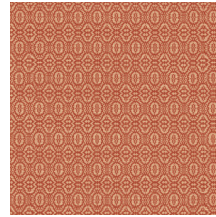

Especificaciones técnicas

Referencia	<u>60550</u> • Clay
Categoría de producto	Refined
Composición	Papel pintado sobre base no tejida
Descripción	Diseño geométrico con un guiño al encaje
Dimensiones	Rollos de 8,50 x 0,70 m = 6 m ²
Case	Case recto 9 cm
Pegamento	Arte Clearpro o una cola de dispersión de buena calidad
Cómo encolar	Encolar la pared
Resistencia a la luz	Buena resistencia a la luz
Cómo retirar	Arrancable en seco
Certificado ignífugo EU	B-s1, d0
Certificado ignífugo US	Class A
Mantenimiento	Lavable
IMO Certified	

0493/22

Colores (6)

60550

60551

60552

60553

60554

60555