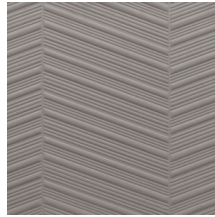

PARQUET

Colección Spectra

Historia de la colección

Nuestro equipo de diseñadores está continuamente en busca de motivos y colores que coincidan con el espíritu de la época. Tras las colecciones Enigma, Eclipse e Intrigue, nos embarcamos en la aventura de un revestimiento mural tridimensional llamado Spectra. Esta línea aún armoniosos patrones y colores que encontrarán su lugar en cualquier interior, ya que sus combinaciones de relieves, motivos y tonalidades están siempre en consonancia y equilibrio.

Especificaciones técnicas

Referencia	<u>61500</u>
Categoría de producto	Couture
Composición	Revestimiento mural textil 3D sobre base no tejida
Descripción	Revestimiento de pared tridimensional con un aspecto y sensación suaves
Dimensiones	Ancho 124 cm / se vende por metro lineal
Case	Case recto 10,5 cm
Observación	Repele las manchas y el agua y aporta un efecto positivo en la acústica
Pegamento	Arte Clearpro o una cola de dispersión de buena calidad
Cómo encolar	Encolar la pared
Resistencia a la luz	Buena resistencia a la luz
Cómo retirar	Arrancable en seco
Certificado ignífugo EU	C-s2, d0
Certificado ignífugo US	Class A
Mantenimiento	Durante la colocación se puede utilizar una esponja húmeda (retirar las manchas de cola fresca)

Colores (5)

61500

61501

61502

61503

61504

Vista

Más información? [Haga clic aquí](#)