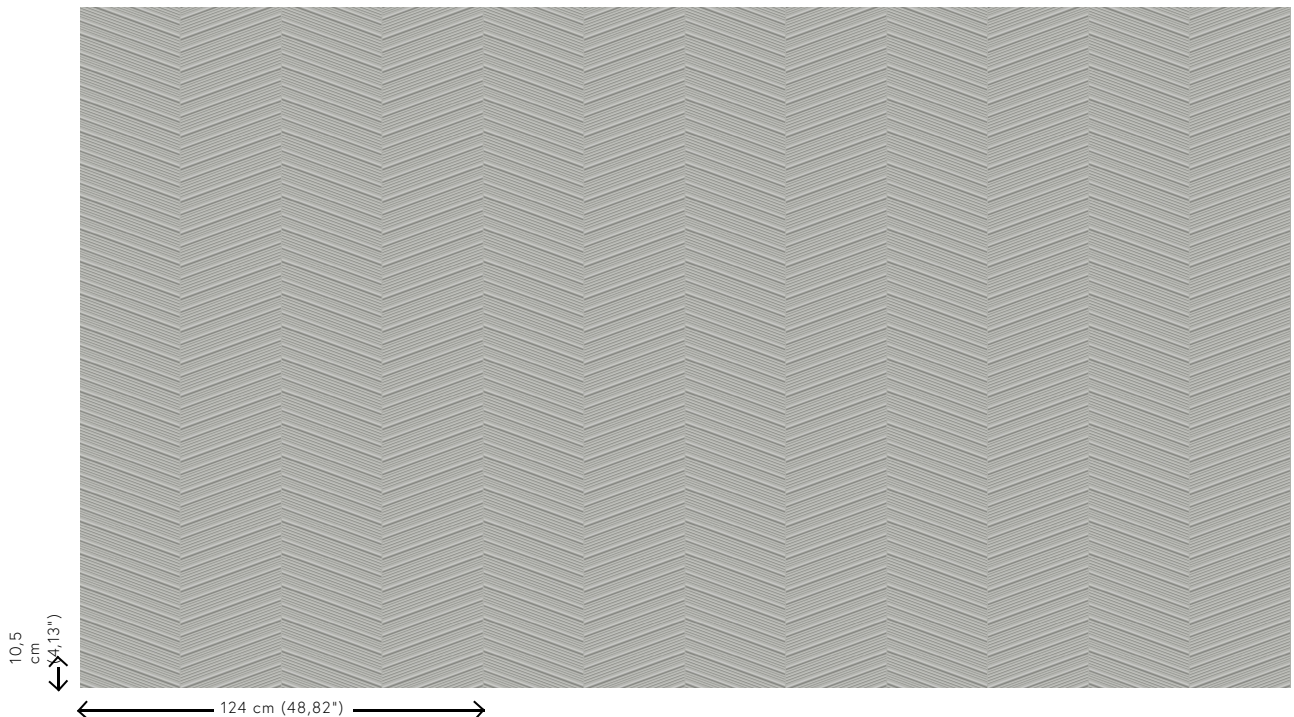

PARQUET

Colección Spectra

Historia de la colección

Nuestro equipo de diseñadores está continuamente en busca de motivos y colores que coincidan con el espíritu de la época. Tras las colecciones Enigma, Eclipse e Intrigue, nos embarcamos en la aventura de un revestimiento mural tridimensional llamado Spectra. Esta línea aún armoniosos patrones y colores que encontrarán su lugar en cualquier interior, ya que sus combinaciones de relieves, motivos y tonalidades están siempre en consonancia y equilibrio.

Especificaciones técnicas

Referencia	<u>61500</u>
Categoría de producto	Couture
Composición	Revestimiento mural textil 3D sobre base no tejida
Descripción	Revestimiento de pared tridimensional con un aspecto y sensación suaves
Dimensiones	Ancho 124 cm / se vende por metro lineal
Case	Case recto 10,5 cm
Observación	Repele las manchas y el agua y aporta un efecto positivo en la acústica
Pegamento	Arte Clearpro o una cola de dispersión de buena calidad
Cómo encolar	Encolar la pared
Resistencia a la luz	Buena resistencia a la luz
Cómo retirar	Arrancable en seco
Certificado ignífugo EU	C-s2, d0
Certificado ignífugo US	Class A
Mantenimiento	Durante la colocación se puede utilizar una esponja húmeda (retirar las manchas de cola fresca)

Colores (5)

61500

61501

61502

61503

61504

Vista

Más información? [Haga clic aquí](#)