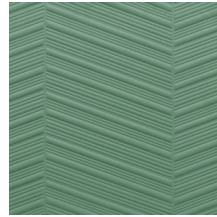

PARQUET

Colección Spectra

Historia de la colección

Nuestro equipo de diseñadores está continuamente en busca de motivos y colores que coincidan con el espíritu de la época. Tras las colecciones Enigma, Eclipse e Intrigue, nos embarcamos en la aventura de un revestimiento mural tridimensional llamado Spectra. Esta línea aún armoniosos patrones y colores que encontrarán su lugar en cualquier interior, ya que sus combinaciones de relieves, motivos y tonalidades están siempre en consonancia y equilibrio.

Especificaciones técnicas

Referencia	<u>61500</u>
Categoría de producto	Couture
Composición	Revestimiento mural textil 3D sobre base no tejida
Descripción	Revestimiento de pared tridimensional con un aspecto y sensación suaves
Dimensiones	Ancho 124 cm / se vende por metro lineal
Case	Case recto 10,5 cm
Observación	Repele las manchas y el agua y aporta un efecto positivo en la acústica
Pegamento	Arte Clearpro o una cola de dispersión de buena calidad
Cómo encolar	Encolar la pared
Resistencia a la luz	Buena resistencia a la luz
Cómo retirar	Arrancable en seco
Certificado ignífugo EU	C-s2, d0
Certificado ignífugo US	Class A
Mantenimiento	Durante la colocación se puede utilizar una esponja húmeda (retirar las manchas de cola fresca)

Colores (5)

61500

61501

61502

61503

61504

Vista

Más información? [Haga clic aquí](#)