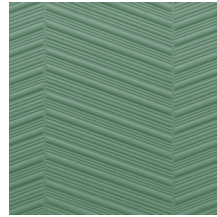

## Historia de la colección

Nuestro equipo de diseñadores está continuamente en busca de motivos y colores que coincidan con el espíritu de la época. Tras las colecciones Enigma, Eclipse e Intrigue, nos embarcamos en la aventura de un revestimiento mural tridimensional llamado Spectra. Esta línea aún armoniosos patrones y colores que encontrarán su lugar en cualquier interior, ya que sus combinaciones de relieves, motivos y tonalidades están siempre en consonancia y equilibrio.

## Especificaciones técnicas

Referencia	<u>61501</u>
Categoría de producto	Couture
Composición	Revestimiento mural textil 3D sobre base no tejida
Descripción	Revestimiento de pared tridimensional con un aspecto y sensación suaves
Dimensiones	Ancho 124 cm / se vende por metro lineal
Case	Case recto 10,5 cm
Observación	Repele las manchas y el agua y aporta un efecto positivo en la acústica
Pegamento	Arte Clearpro o una cola de dispersión de buena calidad
Cómo encolar	Encolar la pared
Resistencia a la luz	Buena resistencia a la luz
Cómo retirar	Arrancable en seco
Certificado ignífugo EU	C-s2, d0
Certificado ignífugo US	Class A
Mantenimiento	Durante la colocación se puede utilizar una esponja húmeda (retirar las manchas de cola fresca)

## Colores (5)

61500

61501

61502

61503

61504