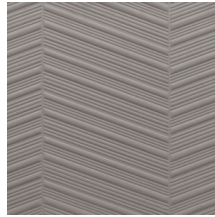

PARQUET

Colección Spectra

Historia de la colección

Nuestro equipo de diseñadores está continuamente en busca de motivos y colores que coincidan con el espíritu de la época. Tras las colecciones Enigma, Eclipse e Intrigue, nos embarcamos en la aventura de un revestimiento mural tridimensional llamado Spectra. Esta línea aún armoniosos patrones y colores que encontrarán su lugar en cualquier interior, ya que sus combinaciones de relieves, motivos y tonalidades están siempre en consonancia y equilibrio.

Especificaciones técnicas

Referencia	<u>61501</u>
Categoría de producto	Couture
Composición	Revestimiento mural textil 3D sobre base no tejida
Descripción	Revestimiento de pared tridimensional con un aspecto y sensación suaves
Dimensiones	Ancho 124 cm / se vende por metro lineal
Case	Case recto 10,5 cm
Observación	Repele las manchas y el agua y aporta un efecto positivo en la acústica
Pegamento	Arte Clearpro o una cola de dispersión de buena calidad
Cómo encolar	Encolar la pared
Resistencia a la luz	Buena resistencia a la luz
Cómo retirar	Arrancable en seco
Certificado ignífugo EU	C-s1, d0
Certificado ignífugo US	Class A
Mantenimiento	Durante la colocación se puede utilizar una esponja húmeda (retirar las manchas de cola fresca)

Colores (5)

61500

61501

61502

61503

61504

Vista

Más información? [Haga clic aquí](#)