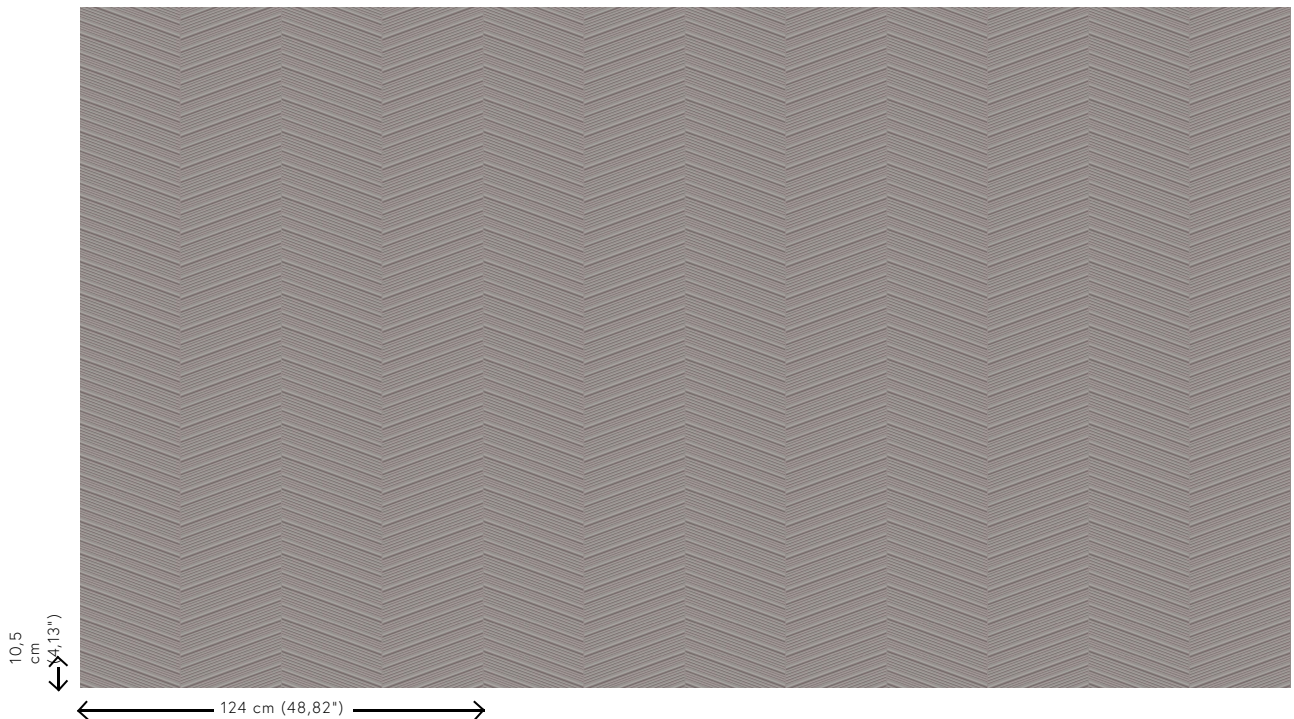

PARQUET

Colección Spectra

Historia de la colección

Nuestro equipo de diseñadores está continuamente en busca de motivos y colores que coincidan con el espíritu de la época. Tras las colecciones Enigma, Eclipse e Intrigue, nos embarcamos en la aventura de un revestimiento mural tridimensional llamado Spectra. Esta línea aún armoniosos patrones y colores que encontrarán su lugar en cualquier interior, ya que sus combinaciones de relieves, motivos y tonalidades están siempre en consonancia y equilibrio.

Especificaciones técnicas

Referencia	<u>61501</u>
Categoría de producto	Couture
Composición	Revestimiento mural textil 3D sobre base no tejida
Descripción	Revestimiento de pared tridimensional con un aspecto y sensación suaves
Dimensiones	Ancho 124 cm / se vende por metro lineal
Case	Case recto 10,5 cm
Observación	Repele las manchas y el agua y aporta un efecto positivo en la acústica
Pegamento	Arte Clearpro o una cola de dispersión de buena calidad
Cómo encolar	Encolar la pared
Resistencia a la luz	Buena resistencia a la luz
Cómo retirar	Arrancable en seco
Certificado ignífugo EU	C-s1, d0
Certificado ignífugo US	Class A
Mantenimiento	Durante la colocación se puede utilizar una esponja húmeda (retirar las manchas de cola fresca)

Colores (5)

61500

61501

61502

61503

61504

Vista

Más información? [Haga clic aquí](#)