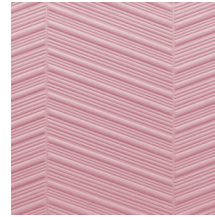

## Especificaciones técnicas

Referencia	<u>61501</u>
Categoría de producto	Couture
Composición	Revestimiento mural textil 3D sobre base no tejida
Descripción	Revestimiento de pared tridimensional con un aspecto y sensación suaves
Dimensiones	Ancho 124 cm / se vende por metro lineal
Case	Case recto 10,5 cm
Observación	Repele las manchas y el agua y aporta un efecto positivo en la acústica
Pegamento	Arte Clearpro o una cola de dispersión de buena calidad
Cómo encolar	Encolar la pared
Resistencia a la luz	Buena resistencia a la luz
Cómo retirar	Arrancable en seco
Certificado ignífugo EU	C-s2, d0
Certificado ignífugo US	Class A
Mantenimiento	Durante la colocación se puede utilizar una esponja húmeda (retirar las manchas de cola fresca)

## Colores (5)

61500

61501

61502

61503

61504