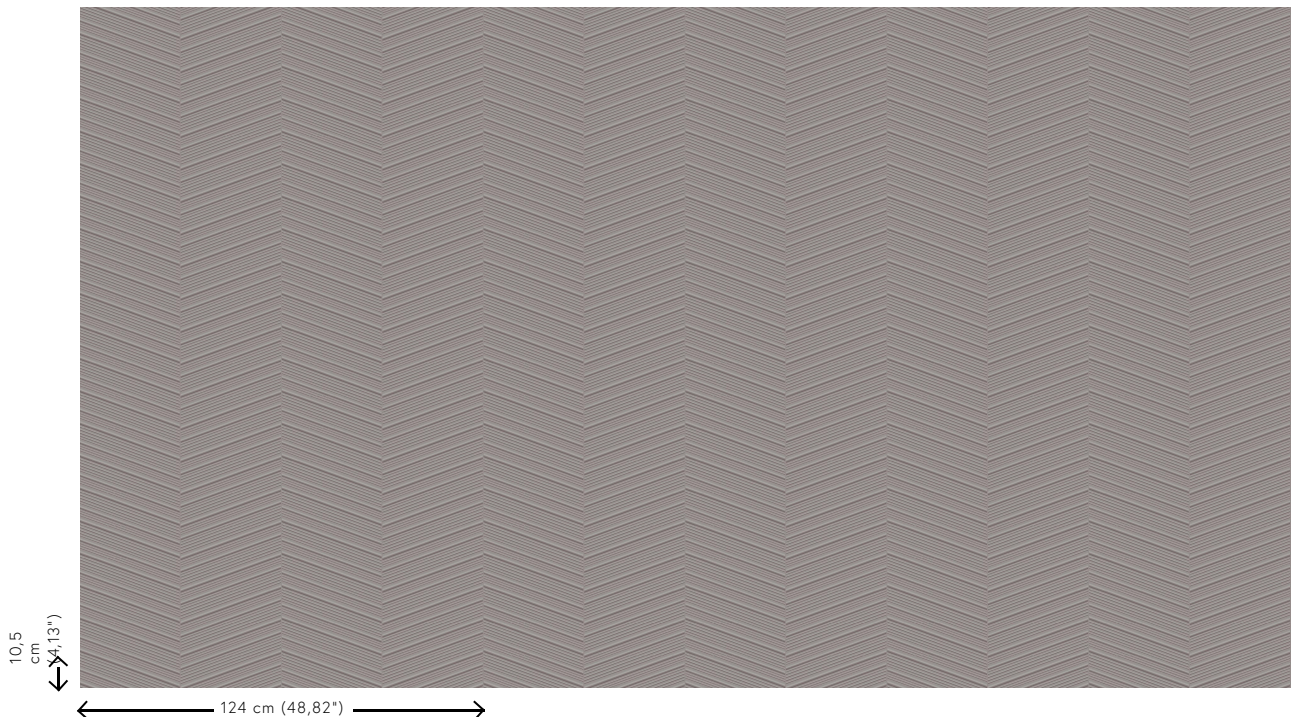

Colores (5)

61500

61501

61502

61503

61504

Vista

Más información? [Haga clic aquí](#)

Solicita muestras, calcule cantidades, vea videos de instrucciones, descargue información técnica y más:
www.arte-international.com

ARTE®

wallcoverings for the ultimate in refinement