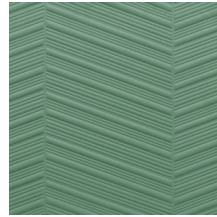

PARQUET

Colección Spectra

Historia de la colección

Nuestro equipo de diseñadores está continuamente en busca de motivos y colores que coincidan con el espíritu de la época. Tras las colecciones Enigma, Eclipse e Intrigue, nos embarcamos en la aventura de un revestimiento mural tridimensional llamado Spectra. Esta línea aún armoniosos patrones y colores que encontrarán su lugar en cualquier interior, ya que sus combinaciones de relieves, motivos y tonalidades están siempre en consonancia y equilibrio.

Especificaciones técnicas

Referencia	<u>61501</u>
Categoría de producto	Couture
Composición	Revestimiento mural textil 3D sobre base no tejida
Descripción	Revestimiento de pared tridimensional con un aspecto y sensación suaves
Dimensiones	Ancho 124 cm / se vende por metro lineal
Case	Case recto 10,5 cm
Observación	Repele las manchas y el agua y aporta un efecto positivo en la acústica
Pegamento	Arte Clearpro o una cola de dispersión de buena calidad
Cómo encolar	Encolar la pared
Resistencia a la luz	Buena resistencia a la luz
Cómo retirar	Arrancable en seco
Certificado ignífugo EU	C-s1, d0
Certificado ignífugo US	Class A
Mantenimiento	Durante la colocación se puede utilizar una esponja húmeda (retirar las manchas de cola fresca)

Colores (5)

61500

61501

61502

61503

61504

Vista

Más información? [Haga clic aquí](#)