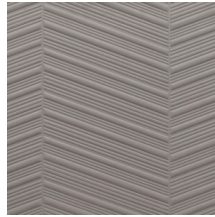

## Historia de la colección

Nuestro equipo de diseñadores está continuamente en busca de motivos y colores que coincidan con el espíritu de la época. Tras las colecciones Enigma, Eclipse e Intrigue, nos embarcamos en la aventura de un revestimiento mural tridimensional llamado Spectra. Esta línea aún armoniosos patrones y colores que encontrarán su lugar en cualquier interior, ya que sus combinaciones de relieves, motivos y tonalidades están siempre en consonancia y equilibrio.

## Especificaciones técnicas

Referencia	<u>61501</u>
Categoría de producto	Couture
Composición	Revestimiento mural textil 3D sobre base no tejida
Descripción	Revestimiento de pared tridimensional con un aspecto y sensación suaves
Dimensiones	Ancho 124 cm / se vende por metro lineal
Case	Case recto 10,5 cm
Observación	Repele las manchas y el agua y aporta un efecto positivo en la acústica
Pegamento	Arte Clearpro o una cola de dispersión de buena calidad
Cómo encolar	Encolar la pared
Resistencia a la luz	Buena resistencia a la luz
Cómo retirar	Arrancable en seco
Certificado ignífugo EU	C-s2, d0
Certificado ignífugo US	Class A
Mantenimiento	Durante la colocación se puede utilizar una esponja húmeda (retirar las manchas de cola fresca)

## Colores (5)

61500

61501

61502

61503

61504