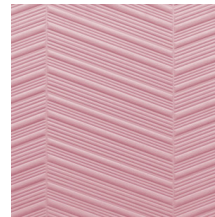

PARQUET

Colección Spectra

Historia de la colección

Nuestro equipo de diseñadores está continuamente en busca de motivos y colores que coincidan con el espíritu de la época. Tras las colecciones Enigma, Eclipse e Intrigue, nos embarcamos en la aventura de un revestimiento mural tridimensional llamado Spectra. Esta línea aún armoniosos patrones y colores que encontrarán su lugar en cualquier interior, ya que sus combinaciones de relieves, motivos y tonalidades están siempre en consonancia y equilibrio.

Colores (5)

61500

61501

61502

61503

61504

Vista

Más información? [Haga clic aquí](#)