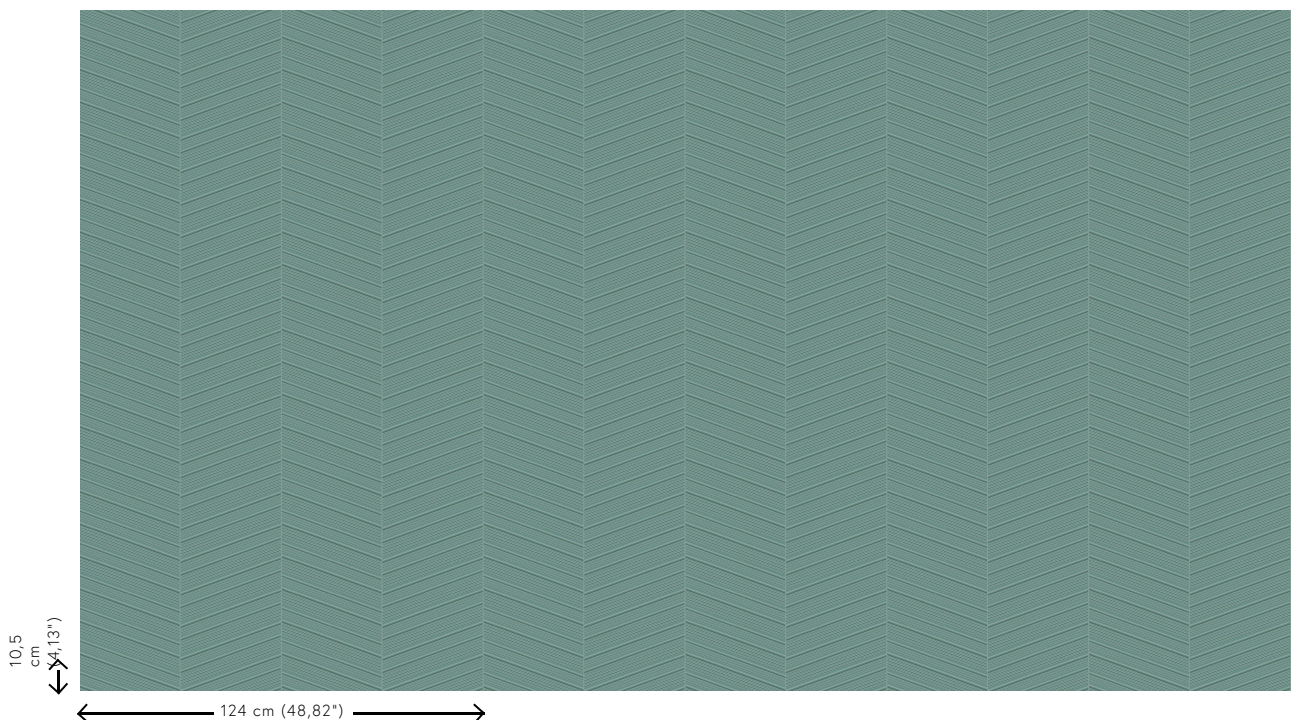

PARQUET

Colección Spectra

Historia de la colección

Nuestro equipo de diseñadores está continuamente en busca de motivos y colores que coincidan con el espíritu de la época. Tras las colecciones Enigma, Eclipse e Intrigue, nos embarcamos en la aventura de un revestimiento mural tridimensional llamado Spectra. Esta línea aún armoniosos patrones y colores que encontrarán su lugar en cualquier interior, ya que sus combinaciones de relieves, motivos y tonalidades están siempre en consonancia y equilibrio.

Especificaciones técnicas

| | |
|-------------------------|---|
| Referencia | <u>61502</u> |
| Categoría de producto | Couture |
| Composición | Revestimiento mural textil 3D sobre base no tejida |
| Descripción | Revestimiento de pared tridimensional con un aspecto y sensación suaves |
| Dimensiones | Ancho 124 cm / se vende por metro lineal |
| Case | Case recto 10,5 cm |
| Observación | Repele las manchas y el agua y aporta un efecto positivo en la acústica |
| Pegamento | Arte Clearpro o una cola de dispersión de buena calidad |
| Cómo encolar | Encolar la pared |
| Resistencia a la luz | Buena resistencia a la luz |
| Cómo retirar | Arrancable en seco |
| Certificado ignífugo EU | C-s2, d0 |
| Certificado ignífugo US | Class A |
| Mantenimiento | Durante la colocación se puede utilizar una esponja húmeda (retirar las manchas de cola fresca) |

Colores (5)

61500

61501

61502

61503

61504

Vista

Más información? [Haga clic aquí](#)