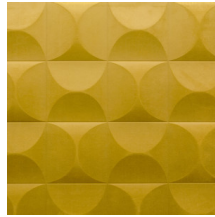

CARRELAGE

Colección Spectra

Historia de la colección

Nuestro equipo de diseñadores está continuamente en busca de motivos y colores que coincidan con el espíritu de la época. Tras las colecciones Enigma, Eclipse e Intrigue, nos embarcamos en la aventura de un revestimiento mural tridimensional llamado Spectra. Esta línea aún armoniosos patrones y colores que encontrarán su lugar en cualquier interior, ya que sus combinaciones de relieves, motivos y tonalidades están siempre en consonancia y equilibrio.

Especificaciones técnicas

Referencia	<u>61510</u>
Categoría de producto	Couture
Composición	Revestimiento mural textil 3D sobre base no tejida
Descripción	Revestimiento de pared con un aspecto y sensación suaves
Dimensiones	Ancho 122 cm / se vende por metro lineal
Case	Case recto 30,5 cm
Observación	Repele las manchas y el agua y aporta un efecto positivo en la acústica
Pegamento	Arte Clearpro o una cola de dispersión de buena calidad
Cómo encolar	Encolar la pared
Resistencia a la luz	Buena resistencia a la luz
Cómo retirar	Arrancable en seco
Certificado ignífugo EU	D-s1, d0
Certificado ignífugo US	Class A
Mantenimiento	Durante la colocación se puede utilizar una esponja húmeda (retirar las manchas de cola fresca)

Colores (5)

61510

61511

61512

61513

61514

Vista

Más información? [Haga clic aquí](#)