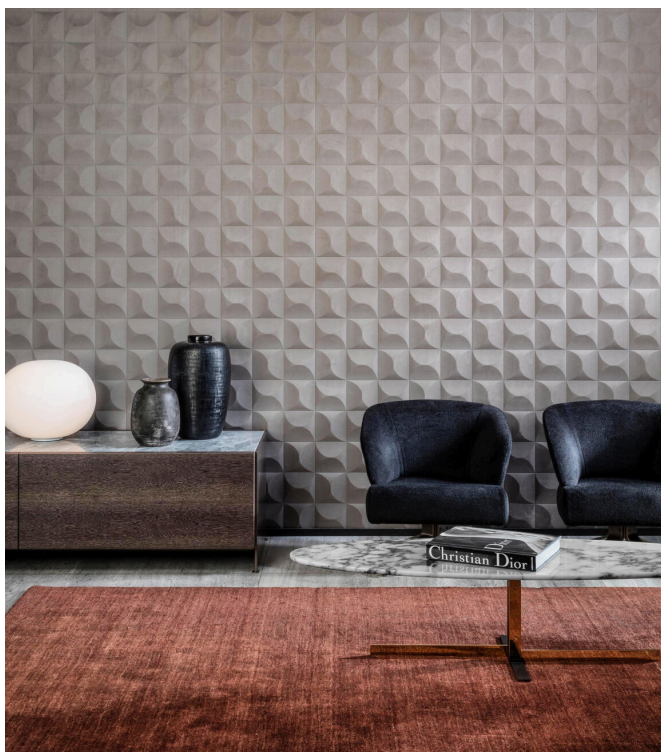

CARRELAGE

Colección Spectra

Historia de la colección

Nuestro equipo de diseñadores está continuamente en busca de motivos y colores que coincidan con el espíritu de la época. Tras las colecciones Enigma, Eclipse e Intrigue, nos embarcamos en la aventura de un revestimiento mural tridimensional llamado Spectra. Esta línea aún armoniosos patrones y colores que encontrarán su lugar en cualquier interior, ya que sus combinaciones de relieves, motivos y tonalidades están siempre en consonancia y equilibrio.

Especificaciones técnicas

Referencia	<u>61510</u>
Categoría de producto	Couture
Composición	Revestimiento mural textil 3D sobre base no tejida
Descripción	Revestimiento de pared con un aspecto y sensación suaves
Dimensiones	Ancho 122 cm / se vende por metro lineal
Case	Case recto 30,5 cm
Observación	Repele las manchas y el agua y aporta un efecto positivo en la acústica
Pegamento	Arte Clearpro o una cola de dispersión de buena calidad
Cómo encolar	Encolar la pared
Resistencia a la luz	Buena resistencia a la luz
Cómo retirar	Arrancable en seco
Certificado ignífugo EU	D-s1, d0
Certificado ignífugo US	Class A
Mantenimiento	Durante la colocación se puede utilizar una esponja húmeda (retirar las manchas de cola fresca)