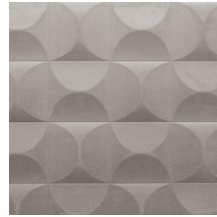

CARRELAGE

Colección Spectra

Historia de la colección

Nuestro equipo de diseñadores está continuamente en busca de motivos y colores que coincidan con el espíritu de la época. Tras las colecciones Enigma, Eclipse e Intrigue, nos embarcamos en la aventura de un revestimiento mural tridimensional llamado Spectra. Esta línea aún armoniosos patrones y colores que encontrarán su lugar en cualquier interior, ya que sus combinaciones de relieves, motivos y tonalidades están siempre en consonancia y equilibrio.

Especificaciones técnicas

| | |
|-------------------------|-------------------------------------------------------------------------------------------------|
| Referencia | <u>61510</u> |
| Categoría de producto | Couture |
| Composición | Revestimiento mural textil 3D sobre base no tejida |
| Descripción | Revestimiento de pared con un aspecto y sensación suaves |
| Dimensiones | Ancho 122 cm / se vende por metro lineal |
| Case | Case recto 30,5 cm |
| Observación | Repele las manchas y el agua y aporta un efecto positivo en la acústica |
| Pegamento | Arte Clearpro o una cola de dispersión de buena calidad |
| Cómo encolar | Encolar la pared |
| Resistencia a la luz | Buena resistencia a la luz |
| Cómo retirar | Arrancable en seco |
| Certificado ignífugo EU | D-s1, d0 |
| Certificado ignífugo US | Class A |
| Mantenimiento | Durante la colocación se puede utilizar una esponja húmeda (retirar las manchas de cola fresca) |

Colores (5)

61510

61511

61512

61513

61514

Vista

Más información? [Haga clic aquí](#)