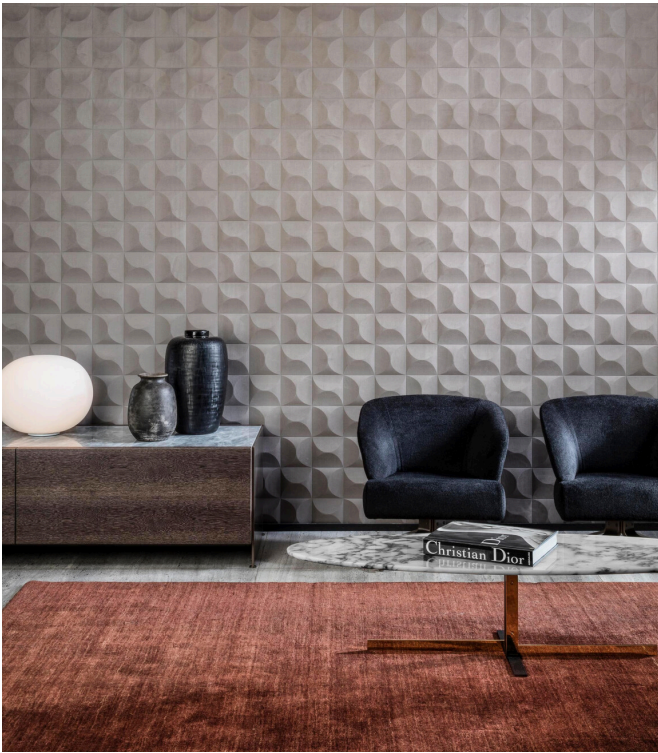

CARRELAGE

Colección Spectra

Historia de la colección

Nuestro equipo de diseñadores está continuamente en busca de motivos y colores que coincidan con el espíritu de la época. Tras las colecciones Enigma, Eclipse e Intrigue, nos embarcamos en la aventura de un revestimiento mural tridimensional llamado Spectra. Esta línea aún armoniosos patrones y colores que encontrarán su lugar en cualquier interior, ya que sus combinaciones de relieves, motivos y tonalidades están siempre en consonancia y equilibrio.

Especificaciones técnicas

| | |
|-------------------------|-------------------------------------------------------------------------------------------------|
| Referencia | <u>61510</u> |
| Categoría de producto | Couture |
| Composición | Revestimiento mural textil 3D sobre base no tejida |
| Descripción | Revestimiento de pared con un aspecto y sensación suaves |
| Dimensiones | Ancho 122 cm / se vende por metro lineal |
| Case | Case recto 30,5 cm |
| Observación | Repele las manchas y el agua y aporta un efecto positivo en la acústica |
| Pegamento | Arte Clearpro o una cola de dispersión de buena calidad |
| Cómo encolar | Encolar la pared |
| Resistencia a la luz | Buena resistencia a la luz |
| Cómo retirar | Arrancable en seco |
| Certificado ignífugo EU | D-s1, d0 |
| Certificado ignífugo US | Class A |
| Mantenimiento | Durante la colocación se puede utilizar una esponja húmeda (retirar las manchas de cola fresca) |