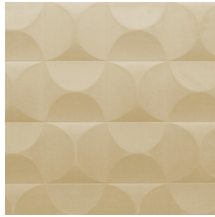

CARRELAGE

Colección Spectra

Historia de la colección

Nuestro equipo de diseñadores está continuamente en busca de motivos y colores que coincidan con el espíritu de la época. Tras las colecciones Enigma, Eclipse e Intrigue, nos embarcamos en la aventura de un revestimiento mural tridimensional llamado Spectra. Esta línea aún armoniosos patrones y colores que encontrarán su lugar en cualquier interior, ya que sus combinaciones de relieves, motivos y tonalidades están siempre en consonancia y equilibrio.

Especificaciones técnicas

| | |
|-------------------------|-------------------------------------------------------------------------------------------------|
| Referencia | <u>61510</u> |
| Categoría de producto | Couture |
| Composición | Revestimiento mural textil 3D sobre base no tejida |
| Descripción | Revestimiento de pared con un aspecto y sensación suaves |
| Dimensiones | Ancho 122 cm / se vende por metro lineal |
| Case | Case recto 30,5 cm |
| Observación | Repele las manchas y el agua y aporta un efecto positivo en la acústica |
| Pegamento | Arte Clearpro o una cola de dispersión de buena calidad |
| Cómo encolar | Encolar la pared |
| Resistencia a la luz | Buena resistencia a la luz |
| Cómo retirar | Arrancable en seco |
| Certificado ignífugo EU | D-s1, d0 |
| Certificado ignífugo US | Class A |
| Mantenimiento | Durante la colocación se puede utilizar una esponja húmeda (retirar las manchas de cola fresca) |

Colores (5)

61510

61511

61512

61513

61514

Vista

Más información? [Haga clic aquí](#)