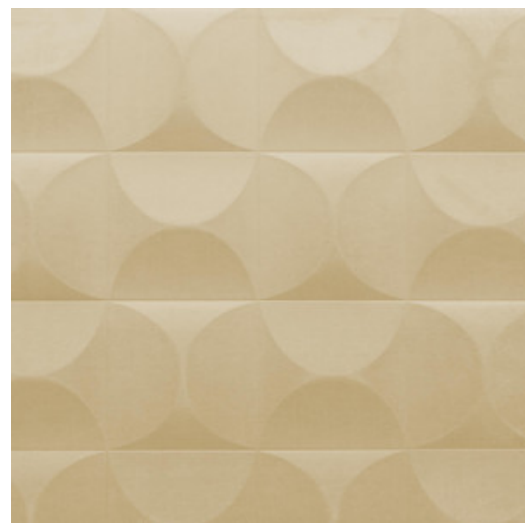

CARRELAGE

Colección Spectra

Historia de la colección

Nuestro equipo de diseñadores está continuamente en busca de motivos y colores que coincidan con el espíritu de la época. Tras las colecciones Enigma, Eclipse e Intrigue, nos embarcamos en la aventura de un revestimiento mural tridimensional llamado Spectra. Esta línea aún armoniosos patrones y colores que encontrarán su lugar en cualquier interior, ya que sus combinaciones de relieves, motivos y tonalidades están siempre en consonancia y equilibrio.

Especificaciones técnicas

Referencia	<u>61510</u>
Categoría de producto	Couture
Composición	Revestimiento mural textil 3D sobre base no tejida
Descripción	Revestimiento de pared con un aspecto y sensación suaves
Dimensiones	Ancho 122 cm / se vende por metro lineal
Case	Case recto 30,5 cm
Observación	Repele las manchas y el agua y aporta un efecto positivo en la acústica
Pegamento	Arte Clearpro o una cola de dispersión de buena calidad
Cómo encolar	Encolar la pared
Resistencia a la luz	Buena resistencia a la luz
Cómo retirar	Arrancable en seco
Certificado ignífugo EU	D-s1, d0
Certificado ignífugo US	Class A
Mantenimiento	Durante la colocación se puede utilizar una esponja húmeda (retirar las manchas de cola fresca)

Colores (5)

61510

61511

61512

61513

61514

Vista

Más información? [Haga clic aquí](#)