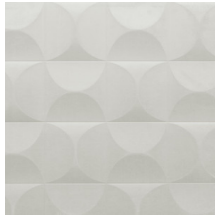

CARRELAGE

Colección Spectra

Historia de la colección

Nuestro equipo de diseñadores está continuamente en busca de motivos y colores que coincidan con el espíritu de la época. Tras las colecciones Enigma, Eclipse e Intrigue, nos embarcamos en la aventura de un revestimiento mural tridimensional llamado Spectra. Esta línea aún armoniosos patrones y colores que encontrarán su lugar en cualquier interior, ya que sus combinaciones de relieves, motivos y tonalidades están siempre en consonancia y equilibrio.

Especificaciones técnicas

| | |
|-------------------------|-------------------------------------------------------------------------------------------------|
| Referencia | <u>61510</u> |
| Categoría de producto | Couture |
| Composición | Revestimiento mural textil 3D sobre base no tejida |
| Descripción | Revestimiento de pared con un aspecto y sensación suaves |
| Dimensiones | Ancho 122 cm / se vende por metro lineal |
| Case | Case recto 30,5 cm |
| Observación | Repele las manchas y el agua y aporta un efecto positivo en la acústica |
| Pegamento | Arte Clearpro o una cola de dispersión de buena calidad |
| Cómo encolar | Encolar la pared |
| Resistencia a la luz | Buena resistencia a la luz |
| Cómo retirar | Arrancable en seco |
| Certificado ignífugo EU | D-s1, d0 |
| Certificado ignífugo US | Class A |
| Mantenimiento | Durante la colocación se puede utilizar una esponja húmeda (retirar las manchas de cola fresca) |

Colores (5)

61510

61511

61512

61513

61514

Vista

Más información? [Haga clic aquí](#)