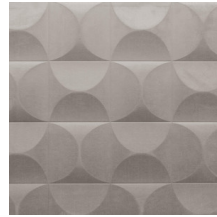

CARRELAGE

Colección Spectra

Historia de la colección

Nuestro equipo de diseñadores está continuamente en busca de motivos y colores que coincidan con el espíritu de la época. Tras las colecciones Enigma, Eclipse e Intrigue, nos embarcamos en la aventura de un revestimiento mural tridimensional llamado Spectra. Esta línea aún armoniosos patrones y colores que encontrarán su lugar en cualquier interior, ya que sus combinaciones de relieves, motivos y tonalidades están siempre en consonancia y equilibrio.

Especificaciones técnicas

Referencia	<u>61510</u>
Categoría de producto	Couture
Composición	Revestimiento mural textil 3D sobre base no tejida
Descripción	Revestimiento de pared con un aspecto y sensación suaves
Dimensiones	Ancho 122 cm / se vende por metro lineal
Case	Case recto 30,5 cm
Observación	Repele las manchas y el agua y aporta un efecto positivo en la acústica
Pegamento	Arte Clearpro o una cola de dispersión de buena calidad
Cómo encolar	Encolar la pared
Resistencia a la luz	Buena resistencia a la luz
Cómo retirar	Arrancable en seco
Certificado ignífugo EU	D-s1, d0
Certificado ignífugo US	Class A
Mantenimiento	Durante la colocación se puede utilizar una esponja húmeda (retirar las manchas de cola fresca)

Colores (5)

61510

61511

61512

61513

61514

Vista

Más información? [Haga clic aquí](#)