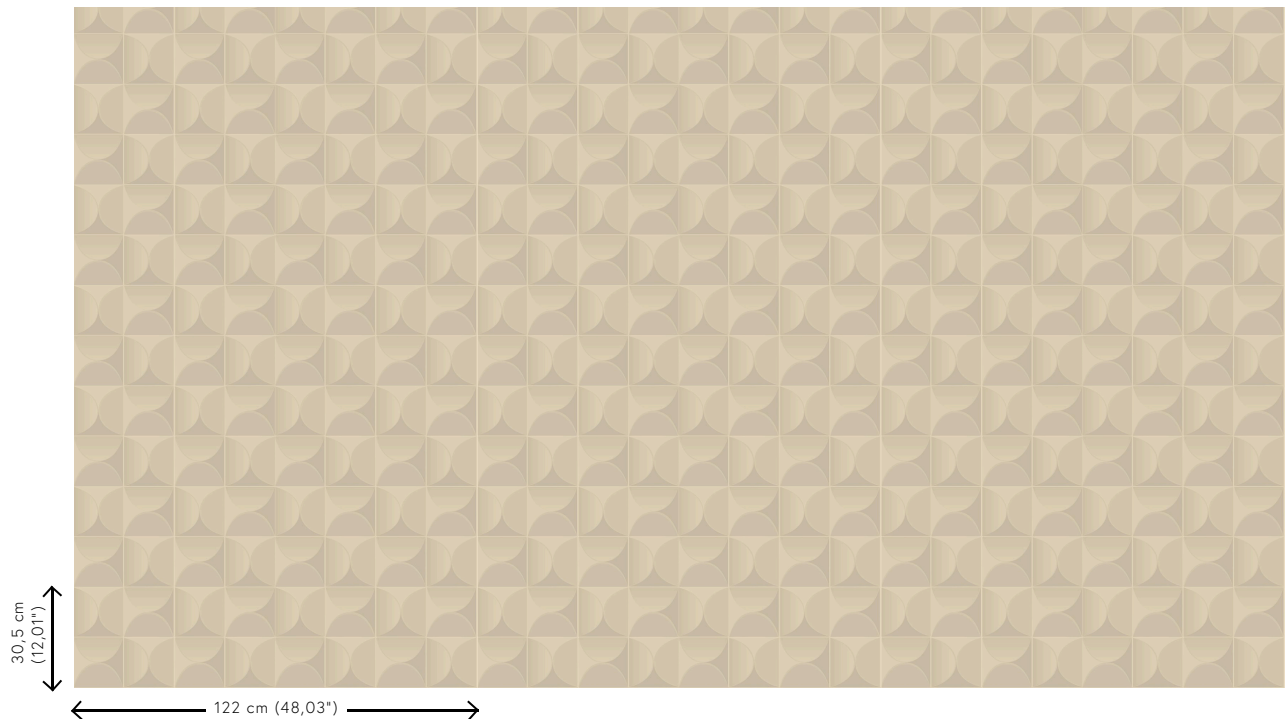

CARRELAGE

Colección Spectra

Historia de la colección

Nuestro equipo de diseñadores está continuamente en busca de motivos y colores que coincidan con el espíritu de la época. Tras las colecciones Enigma, Eclipse e Intrigue, nos embarcamos en la aventura de un revestimiento mural tridimensional llamado Spectra. Esta línea aún armoniosos patrones y colores que encontrarán su lugar en cualquier interior, ya que sus combinaciones de relieves, motivos y tonalidades están siempre en consonancia y equilibrio.

Especificaciones técnicas

Referencia	<u>61510</u>
Categoría de producto	Couture
Composición	Revestimiento mural textil 3D sobre base no tejida
Descripción	Revestimiento de pared con un aspecto y sensación suaves
Dimensiones	Ancho 122 cm / se vende por metro lineal
Case	Case recto 30,5 cm
Observación	Repele las manchas y el agua y aporta un efecto positivo en la acústica
Pegamento	Arte Clearpro o una cola de dispersión de buena calidad
Cómo encolar	Encolar la pared
Resistencia a la luz	Buena resistencia a la luz
Cómo retirar	Arrancable en seco
Certificado ignífugo EU	D-s1, d0
Certificado ignífugo US	Class A
Mantenimiento	Durante la colocación se puede utilizar una esponja húmeda (retirar las manchas de cola fresca)

Colores (5)

61510

61511

61512

61513

61514

Vista

Más información? [Haga clic aquí](#)