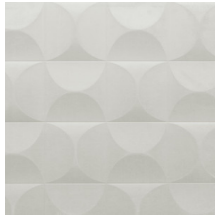

CARRELAGE

Colección Spectra

Historia de la colección

Nuestro equipo de diseñadores está continuamente en busca de motivos y colores que coincidan con el espíritu de la época. Tras las colecciones Enigma, Eclipse e Intrigue, nos embarcamos en la aventura de un revestimiento mural tridimensional llamado Spectra. Esta línea aún armoniosos patrones y colores que encontrarán su lugar en cualquier interior, ya que sus combinaciones de relieves, motivos y tonalidades están siempre en consonancia y equilibrio.

Especificaciones técnicas

Referencia	<u>61510</u>
Categoría de producto	Couture
Composición	Revestimiento mural textil 3D sobre base no tejida
Descripción	Revestimiento de pared con un aspecto y sensación suaves
Dimensiones	Ancho 122 cm / se vende por metro lineal
Case	Case recto 30,5 cm
Observación	Repele las manchas y el agua y aporta un efecto positivo en la acústica
Pegamento	Arte Clearpro o una cola de dispersión de buena calidad
Cómo encolar	Encolar la pared
Resistencia a la luz	Buena resistencia a la luz
Cómo retirar	Arrancable en seco
Certificado ignífugo EU	D-s1, d0
Certificado ignífugo US	Class A
Mantenimiento	Durante la colocación se puede utilizar una esponja húmeda (retirar las manchas de cola fresca)

Colores (5)

61510

61511

61512

61513

61514

Vista

Más información? [Haga clic aquí](#)