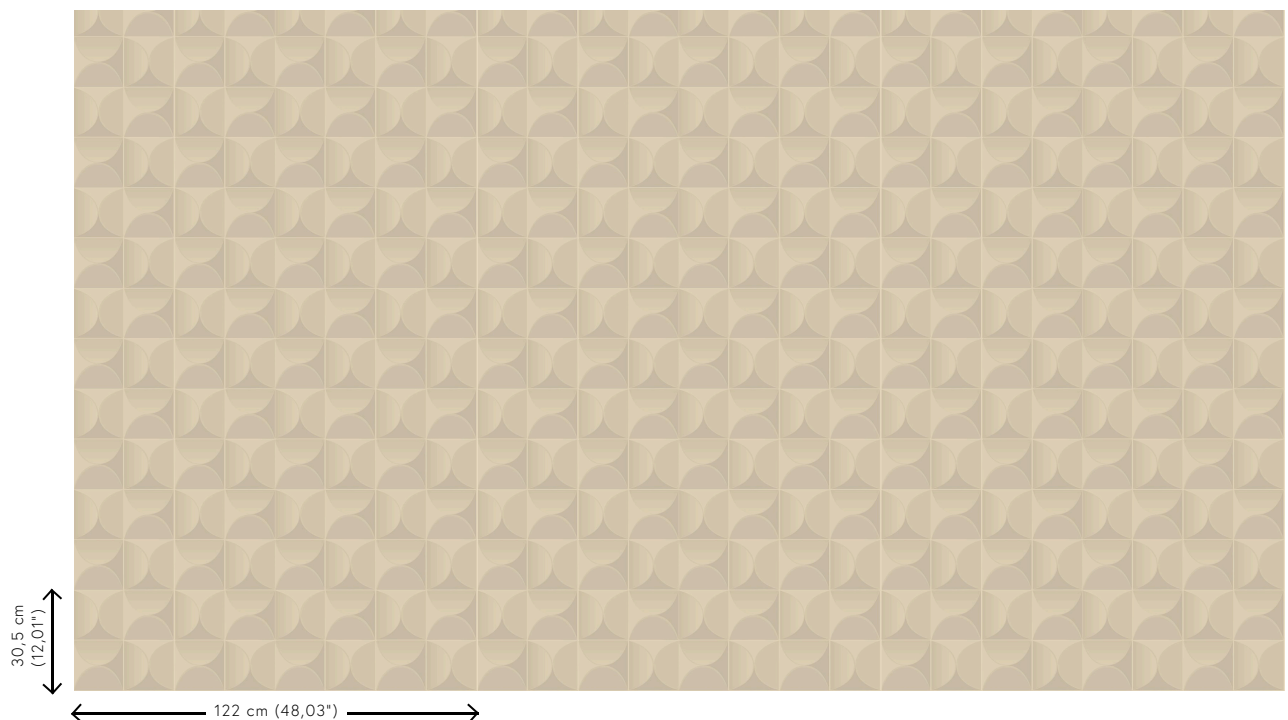

CARRELAGE

Colección Spectra

Historia de la colección

Nuestro equipo de diseñadores está continuamente en busca de motivos y colores que coincidan con el espíritu de la época. Tras las colecciones Enigma, Eclipse e Intrigue, nos embarcamos en la aventura de un revestimiento mural tridimensional llamado Spectra. Esta línea aún armoniosos patrones y colores que encontrarán su lugar en cualquier interior, ya que sus combinaciones de relieves, motivos y tonalidades están siempre en consonancia y equilibrio.

Especificaciones técnicas

| | |
|-------------------------|-------------------------------------------------------------------------------------------------|
| Referencia | <u>61510</u> |
| Categoría de producto | Couture |
| Composición | Revestimiento mural textil 3D sobre base no tejida |
| Descripción | Revestimiento de pared con un aspecto y sensación suaves |
| Dimensiones | Ancho 122 cm / se vende por metro lineal |
| Case | Case recto 30,5 cm |
| Observación | Repele las manchas y el agua y aporta un efecto positivo en la acústica |
| Pegamento | Arte Clearpro o una cola de dispersión de buena calidad |
| Cómo encolar | Encolar la pared |
| Resistencia a la luz | Buena resistencia a la luz |
| Cómo retirar | Arrancable en seco |
| Certificado ignífugo EU | D-s1, d0 |
| Certificado ignífugo US | Class A |
| Mantenimiento | Durante la colocación se puede utilizar una esponja húmeda (retirar las manchas de cola fresca) |

Colores (5)

61510

61511

61512

61513

61514

Vista

Más información? [Haga clic aquí](#)