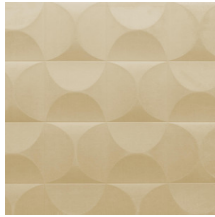

CARRELAGE

Colección Spectra

Historia de la colección

Nuestro equipo de diseñadores está continuamente en busca de motivos y colores que coincidan con el espíritu de la época. Tras las colecciones Enigma, Eclipse e Intrigue, nos embarcamos en la aventura de un revestimiento mural tridimensional llamado Spectra. Esta línea aún armoniosos patrones y colores que encontrarán su lugar en cualquier interior, ya que sus combinaciones de relieves, motivos y tonalidades están siempre en consonancia y equilibrio.

Especificaciones técnicas

Referencia	<u>61510</u>
Categoría de producto	Couture
Composición	Revestimiento mural textil 3D sobre base no tejida
Descripción	Revestimiento de pared con un aspecto y sensación suaves
Dimensiones	Ancho 122 cm / se vende por metro lineal
Case	Case recto 30,5 cm
Observación	Repele las manchas y el agua y aporta un efecto positivo en la acústica
Pegamento	Arte Clearpro o una cola de dispersión de buena calidad
Cómo encolar	Encolar la pared
Resistencia a la luz	Buena resistencia a la luz
Cómo retirar	Arrancable en seco
Certificado ignífugo EU	D-s1, d0
Certificado ignífugo US	Class A
Mantenimiento	Durante la colocación se puede utilizar una esponja húmeda (retirar las manchas de cola fresca)

Colores (5)

61510

61511

61512

61513

61514

Vista

Más información? [Haga clic aquí](#)