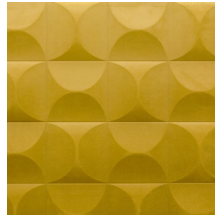

CARRELAGE

Colección Spectra

Historia de la colección

Nuestro equipo de diseñadores está continuamente en busca de motivos y colores que coincidan con el espíritu de la época. Tras las colecciones Enigma, Eclipse e Intrigue, nos embarcamos en la aventura de un revestimiento mural tridimensional llamado Spectra. Esta línea aún armoniosos patrones y colores que encontrarán su lugar en cualquier interior, ya que sus combinaciones de relieves, motivos y tonalidades están siempre en consonancia y equilibrio.

Especificaciones técnicas

| | |
|-------------------------|-------------------------------------------------------------------------------------------------|
| Referencia | <u>61510</u> |
| Categoría de producto | Couture |
| Composición | Revestimiento mural textil 3D sobre base no tejida |
| Descripción | Revestimiento de pared con un aspecto y sensación suaves |
| Dimensiones | Ancho 122 cm / se vende por metro lineal |
| Case | Case recto 30,5 cm |
| Observación | Repele las manchas y el agua y aporta un efecto positivo en la acústica |
| Pegamento | Arte Clearpro o una cola de dispersión de buena calidad |
| Cómo encolar | Encolar la pared |
| Resistencia a la luz | Buena resistencia a la luz |
| Cómo retirar | Arrancable en seco |
| Certificado ignífugo EU | D-s1, d0 |
| Certificado ignífugo US | Class A |
| Mantenimiento | Durante la colocación se puede utilizar una esponja húmeda (retirar las manchas de cola fresca) |

Colores (5)

61510

61511

61512

61513

61514

Vista

Más información? [Haga clic aquí](#)