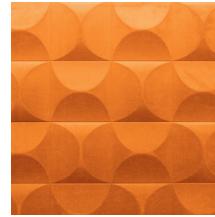

CARRELAGE

Colección Spectra

Historia de la colección

Nuestro equipo de diseñadores está continuamente en busca de motivos y colores que coincidan con el espíritu de la época. Tras las colecciones Enigma, Eclipse e Intrigue, nos embarcamos en la aventura de un revestimiento mural tridimensional llamado Spectra. Esta línea aún armoniosos patrones y colores que encontrarán su lugar en cualquier interior, ya que sus combinaciones de relieves, motivos y tonalidades están siempre en consonancia y equilibrio.

Especificaciones técnicas

Referencia	<u>61510</u>
Categoría de producto	Couture
Composición	Revestimiento mural textil 3D sobre base no tejida
Descripción	Revestimiento de pared con un aspecto y sensación suaves
Dimensiones	Ancho 122 cm / se vende por metro lineal
Case	Case recto 30,5 cm
Observación	Repele las manchas y el agua y aporta un efecto positivo en la acústica
Pegamento	Arte Clearpro o una cola de dispersión de buena calidad
Cómo encolar	Encolar la pared
Resistencia a la luz	Buena resistencia a la luz
Cómo retirar	Arrancable en seco
Certificado ignífugo EU	D-s1, d0
Certificado ignífugo US	Class A
Mantenimiento	Durante la colocación se puede utilizar una esponja húmeda (retirar las manchas de cola fresca)

Colores (5)

61510

61511

61512

61513

61514

Vista

Más información? [Haga clic aquí](#)